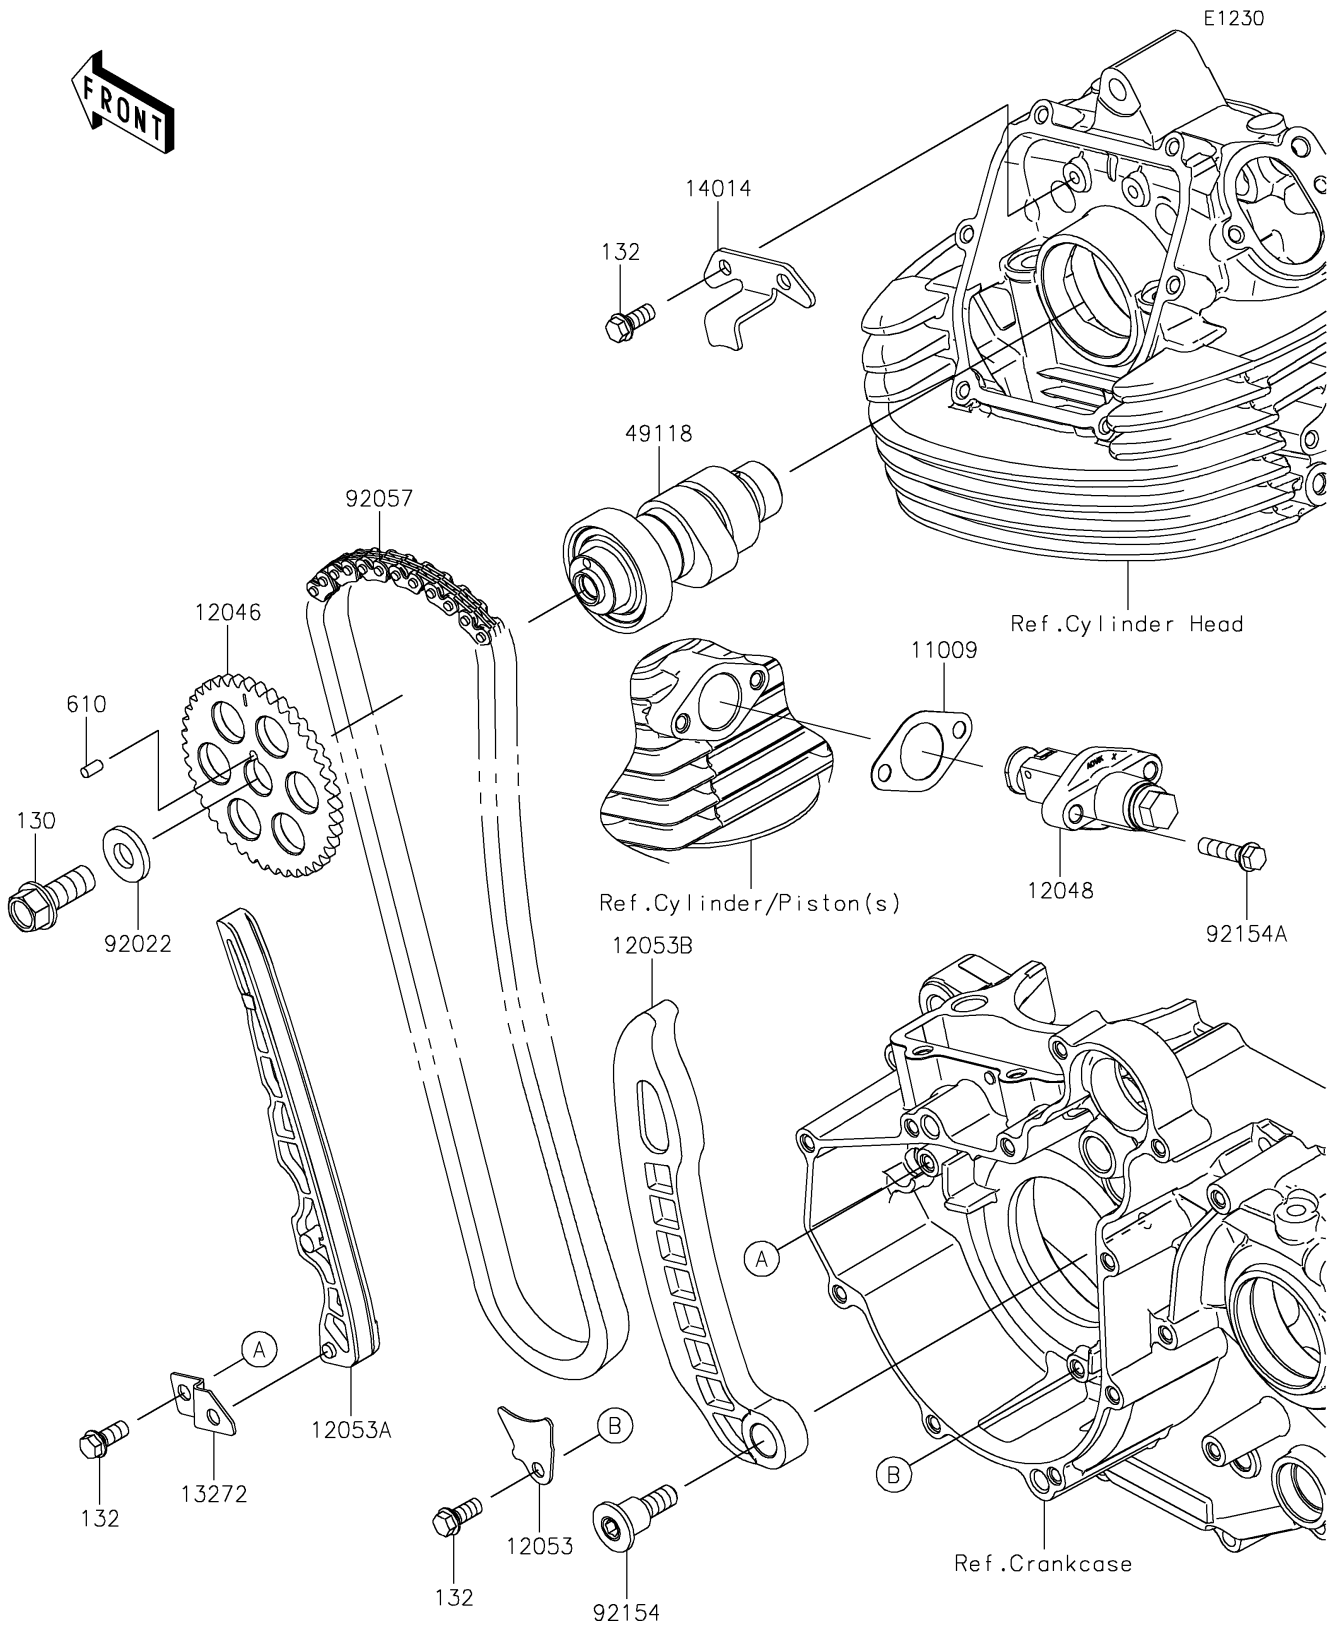

# 2026 W230 ABS

## PARTS DIAGRAM

### Camshaft(s)/Tensioner

## PARTS LIST

Camshaft(s)/Tensioner

**Kawasaki**

Let the Good Times Roll®

**ITEM NAME**

**PART NUMBER**

**QUANTITY**

---