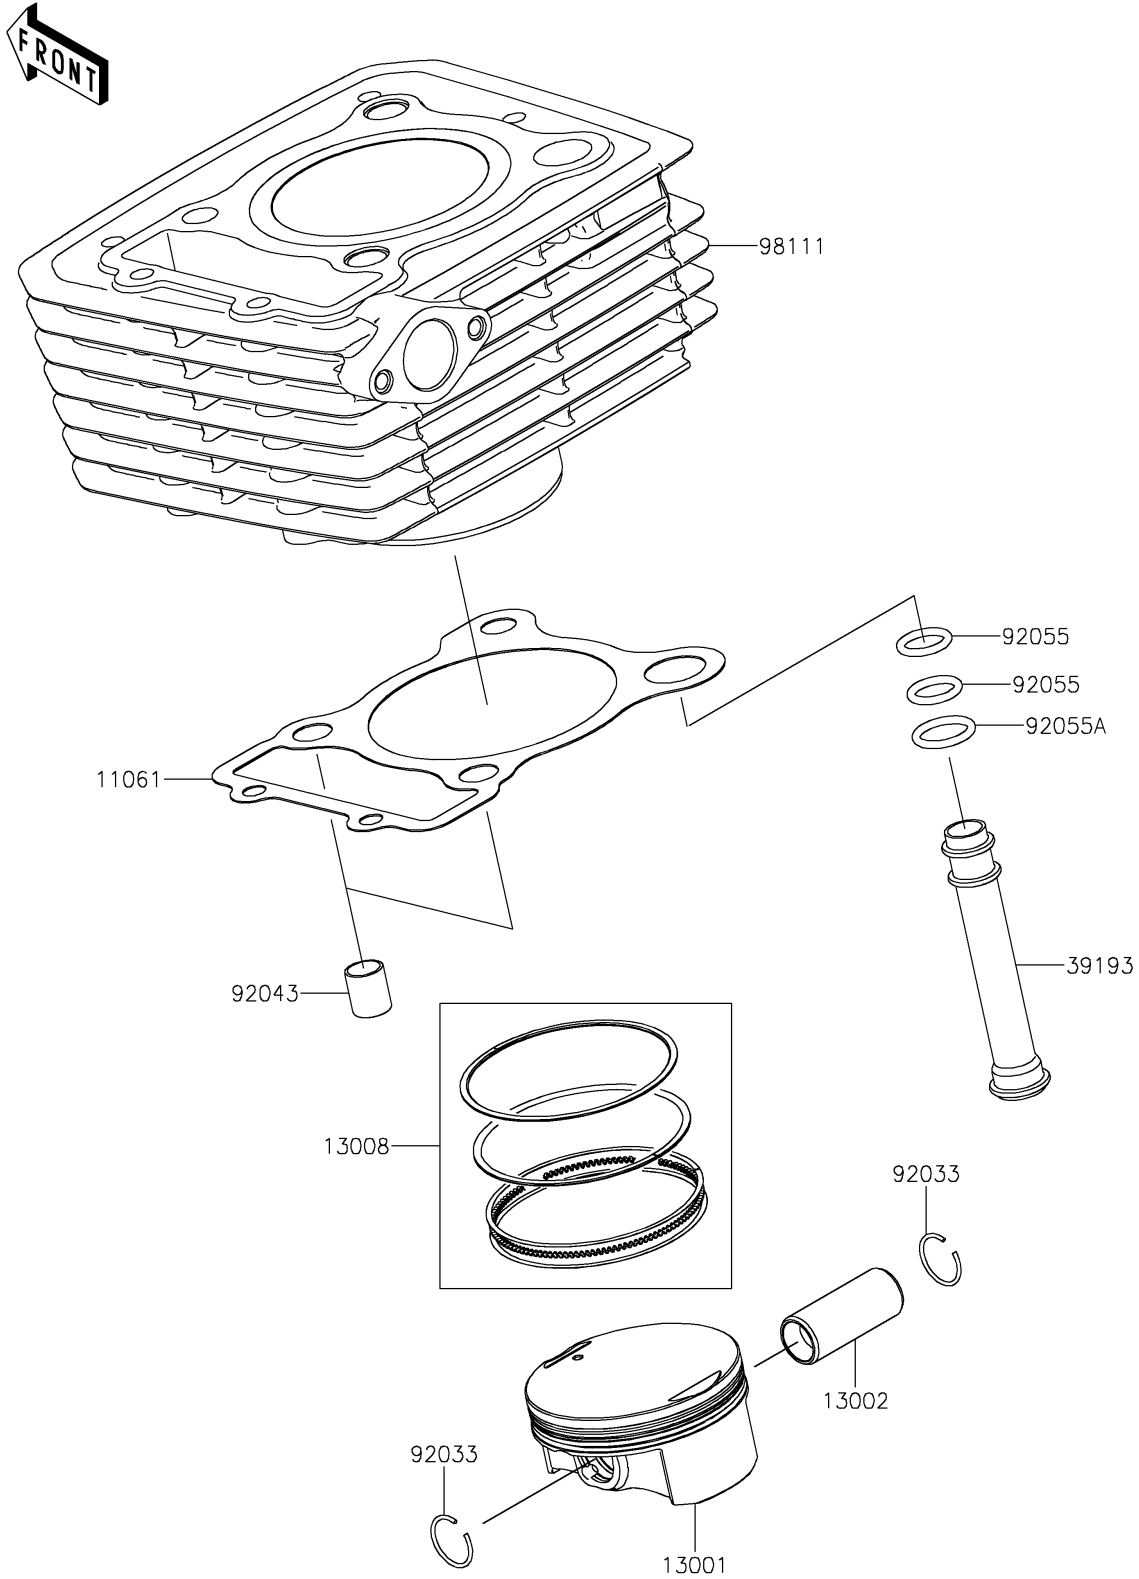

2026 W230 ABS

PARTS DIAGRAM

Cylinder/Piston(s)

E1120

2026 W230 ABS

PARTS LIST

Cylinder/Piston(s)

ITEM NAME

PART NUMBER

QUANTITY
