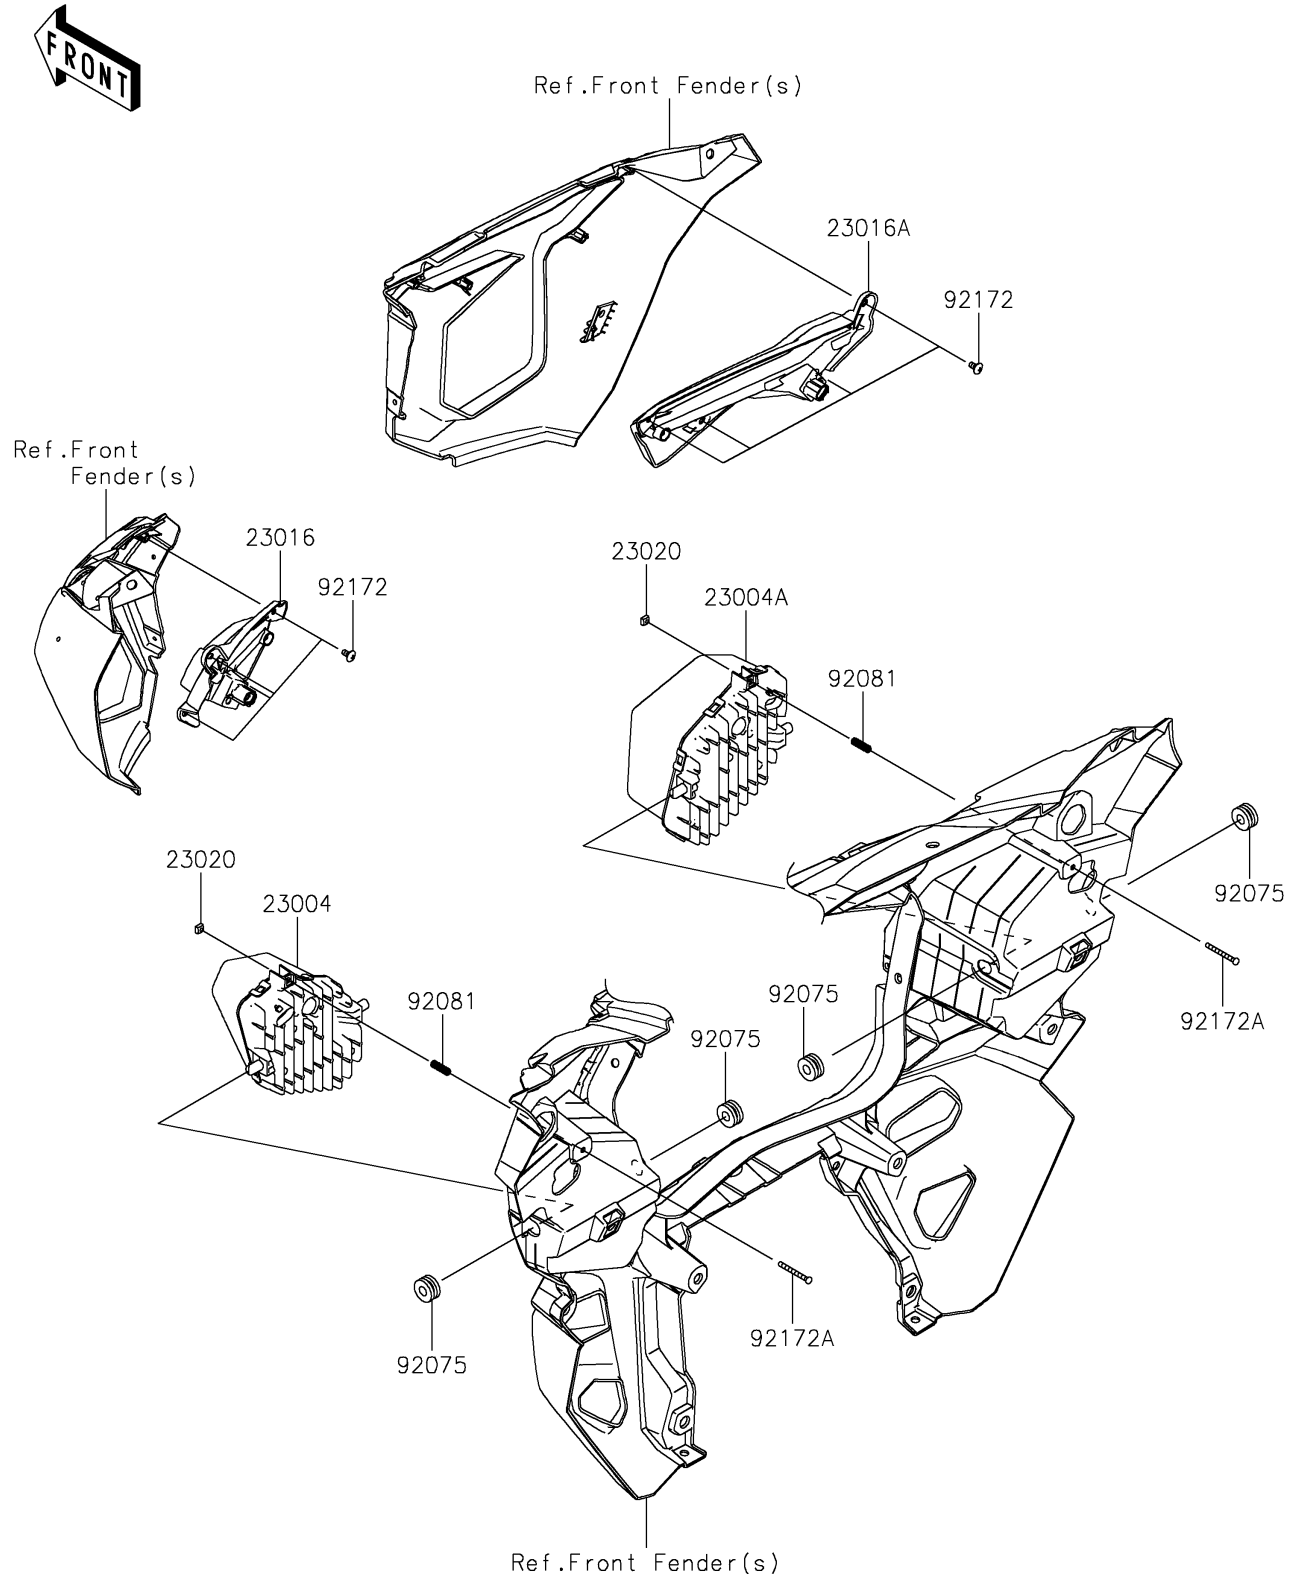

2026 Teryx4 H2 Deluxe eS

PARTS DIAGRAM

Headlight(s)

F2710

2026 Teryx4 H2 Deluxe eS

PARTS LIST

Headlight(s)

ITEM NAME

PART NUMBER

QUANTITY
