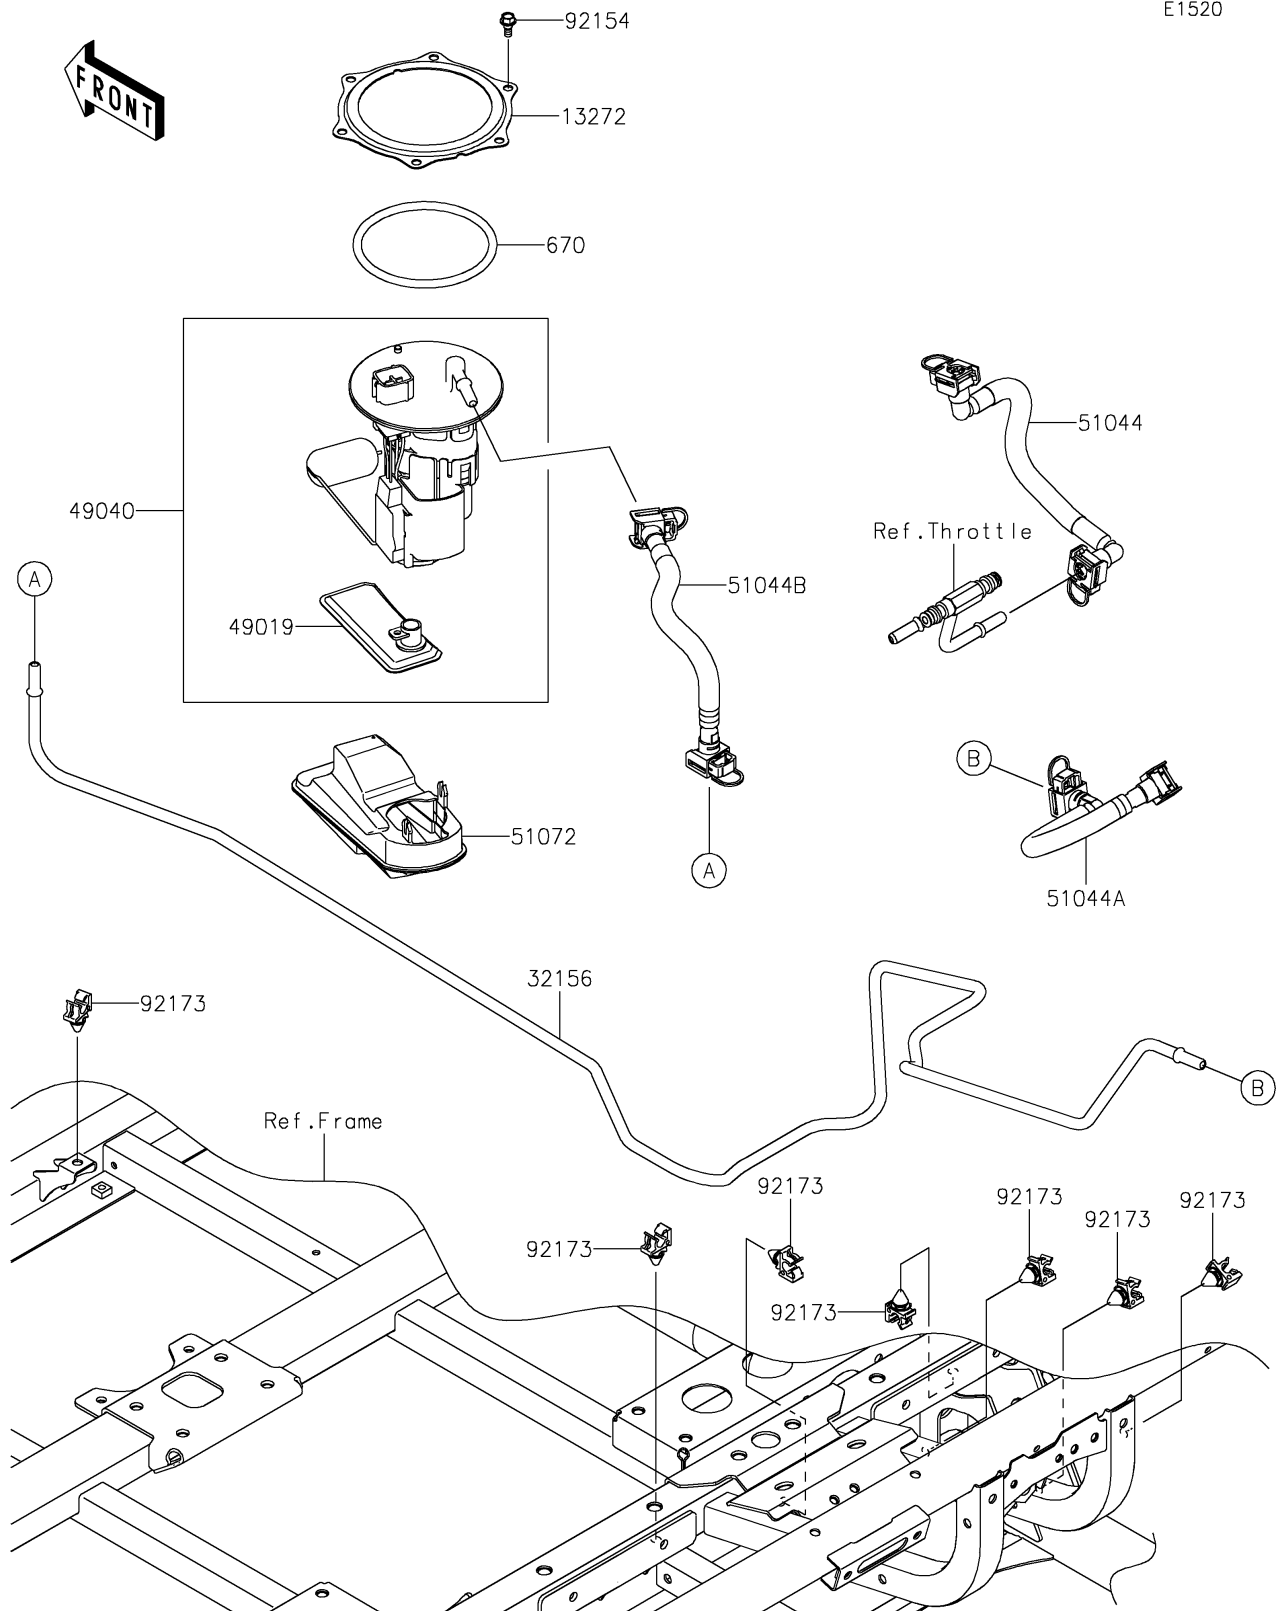

2026 Teryx4 H2 Deluxe eS

PARTS DIAGRAM

Fuel Pump

E1520

2026 Teryx4 H2 Deluxe eS

PARTS LIST

Fuel Pump

ITEM NAME

PART NUMBER

QUANTITY
