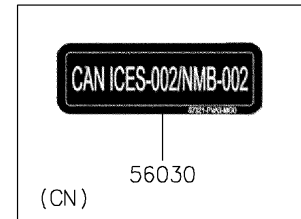

2026 BRUTE FORCE® 300

PARTS DIAGRAM

Labels

F2860

56071K/O

56071J/U

56071L/P

56071/E

56071I/R

56071C/D

(CA, US)

56071B

56071H/Q

56030

56071A/F

56071M/S