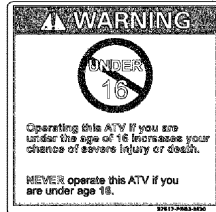

2026 BRUTE FORCE® 300

PARTS DIAGRAM

Labels

F2860

56071K/O

56071J/U

56071L/P

56071/E