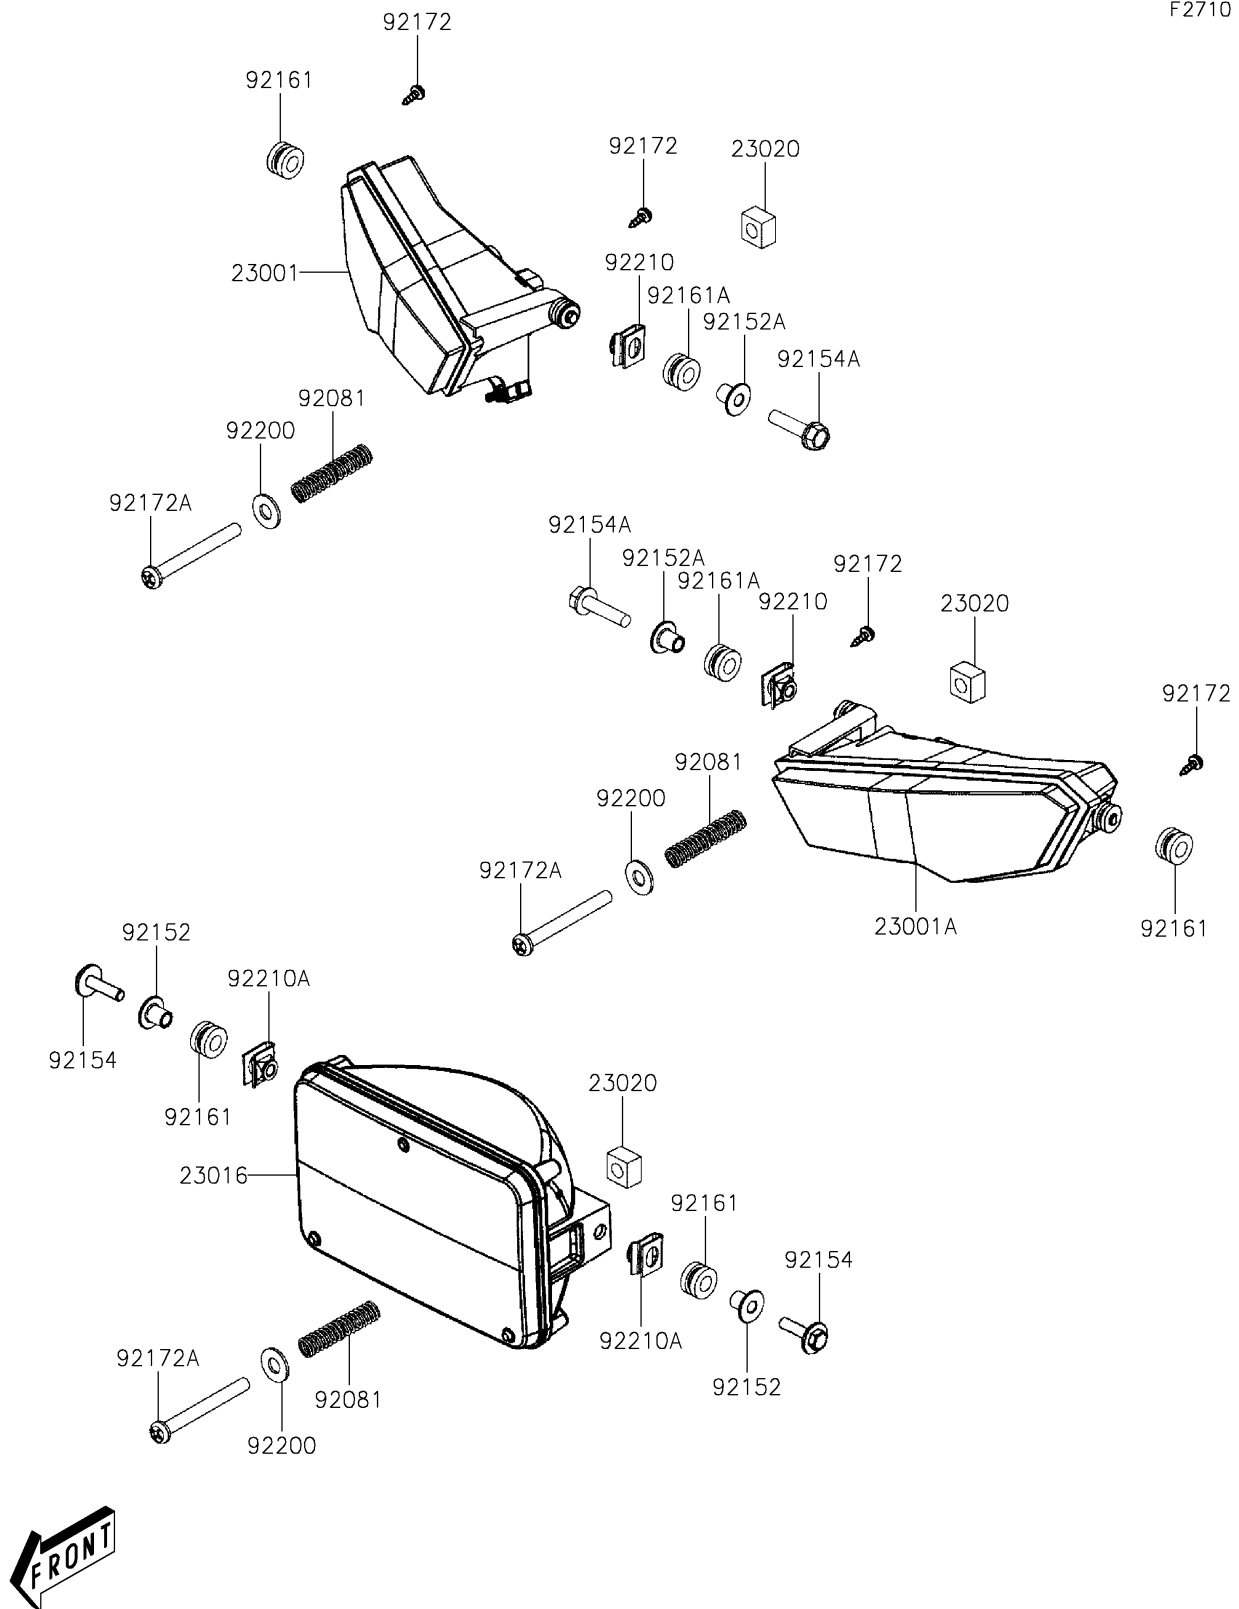

# 2026 BRUTE FORCE® 300

## PARTS DIAGRAM

### Headlight(s)

F2710

## PARTS LIST

Headlight(s)

**ITEM NAME**

**PART NUMBER**

**QUANTITY**

---