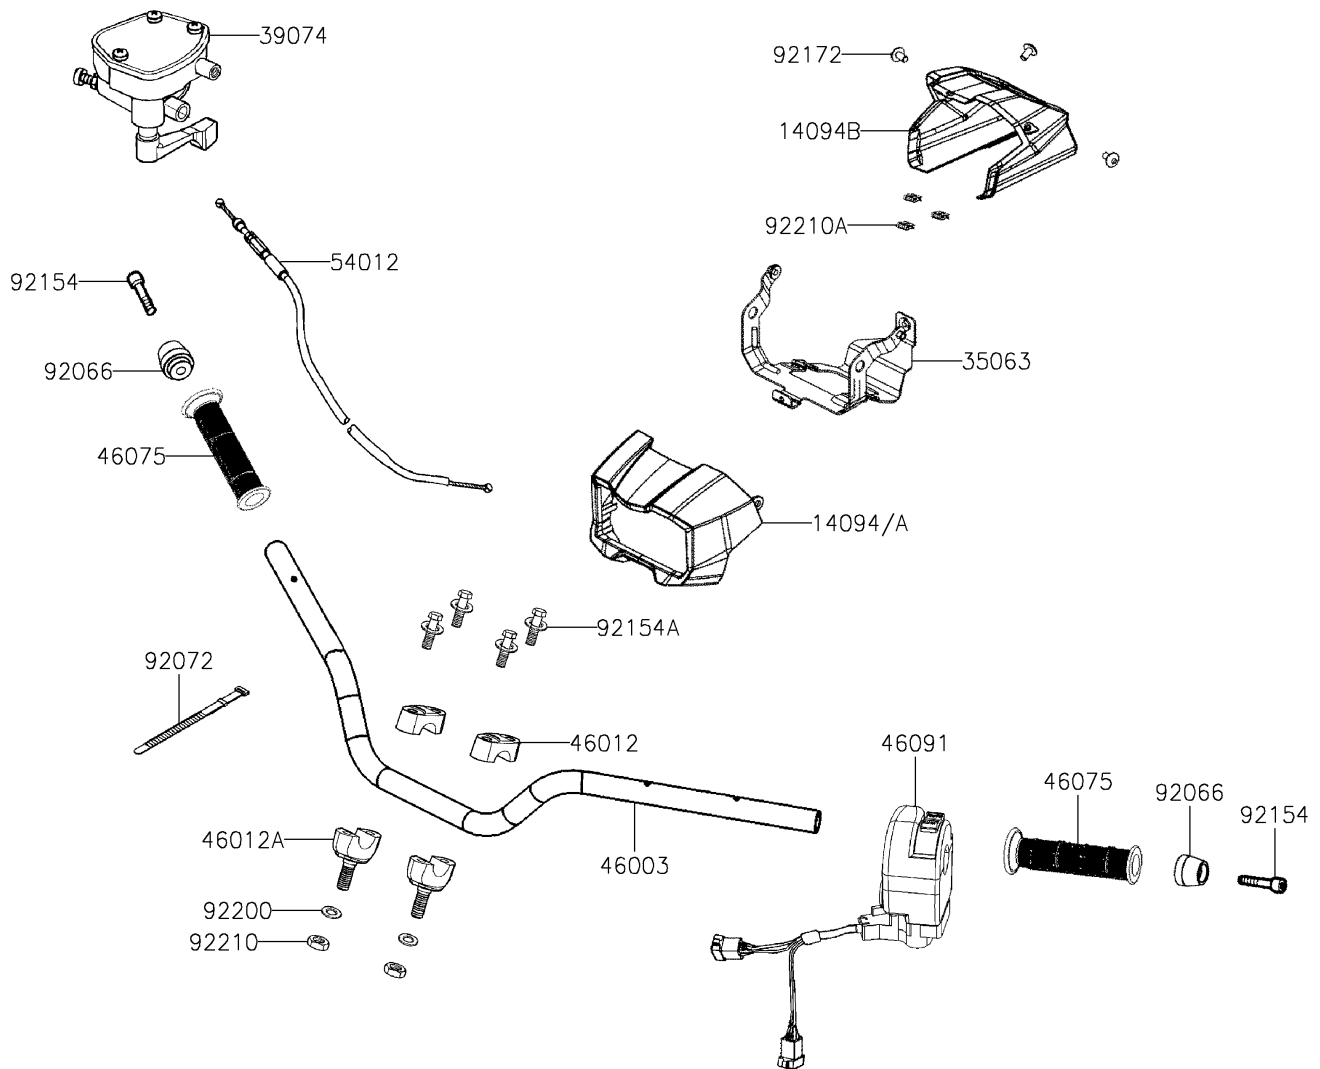

2026 BRUTE FORCE® 300

PARTS DIAGRAM

Handlebar

F2310

2026 BRUTE FORCE[®] 300

PARTS LIST

Handlebar

ITEM NAME

PART NUMBER

QUANTITY
