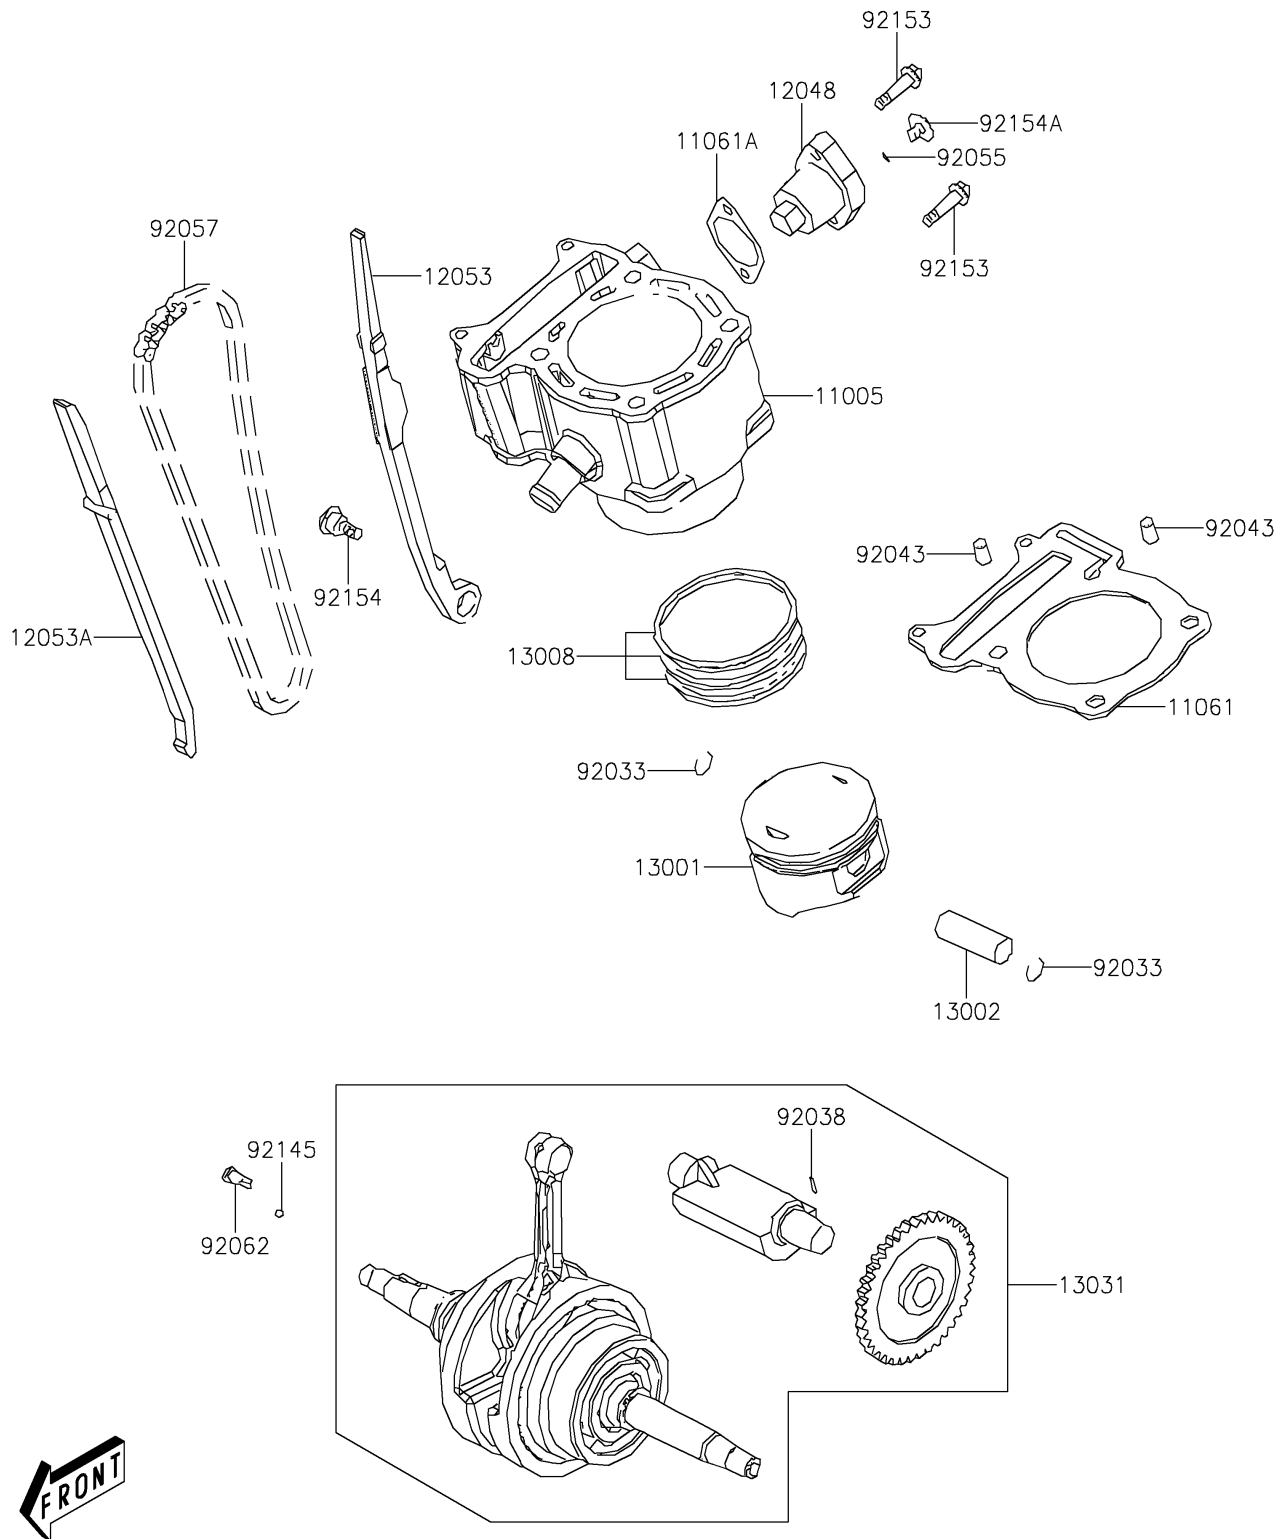

2026 BRUTE FORCE® 300

PARTS DIAGRAM

Cylinder/Piston(s)

E1120

2026 BRUTE FORCE® 300

PARTS LIST

Cylinder/Piston(s)

ITEM NAME

PART NUMBER

QUANTITY
