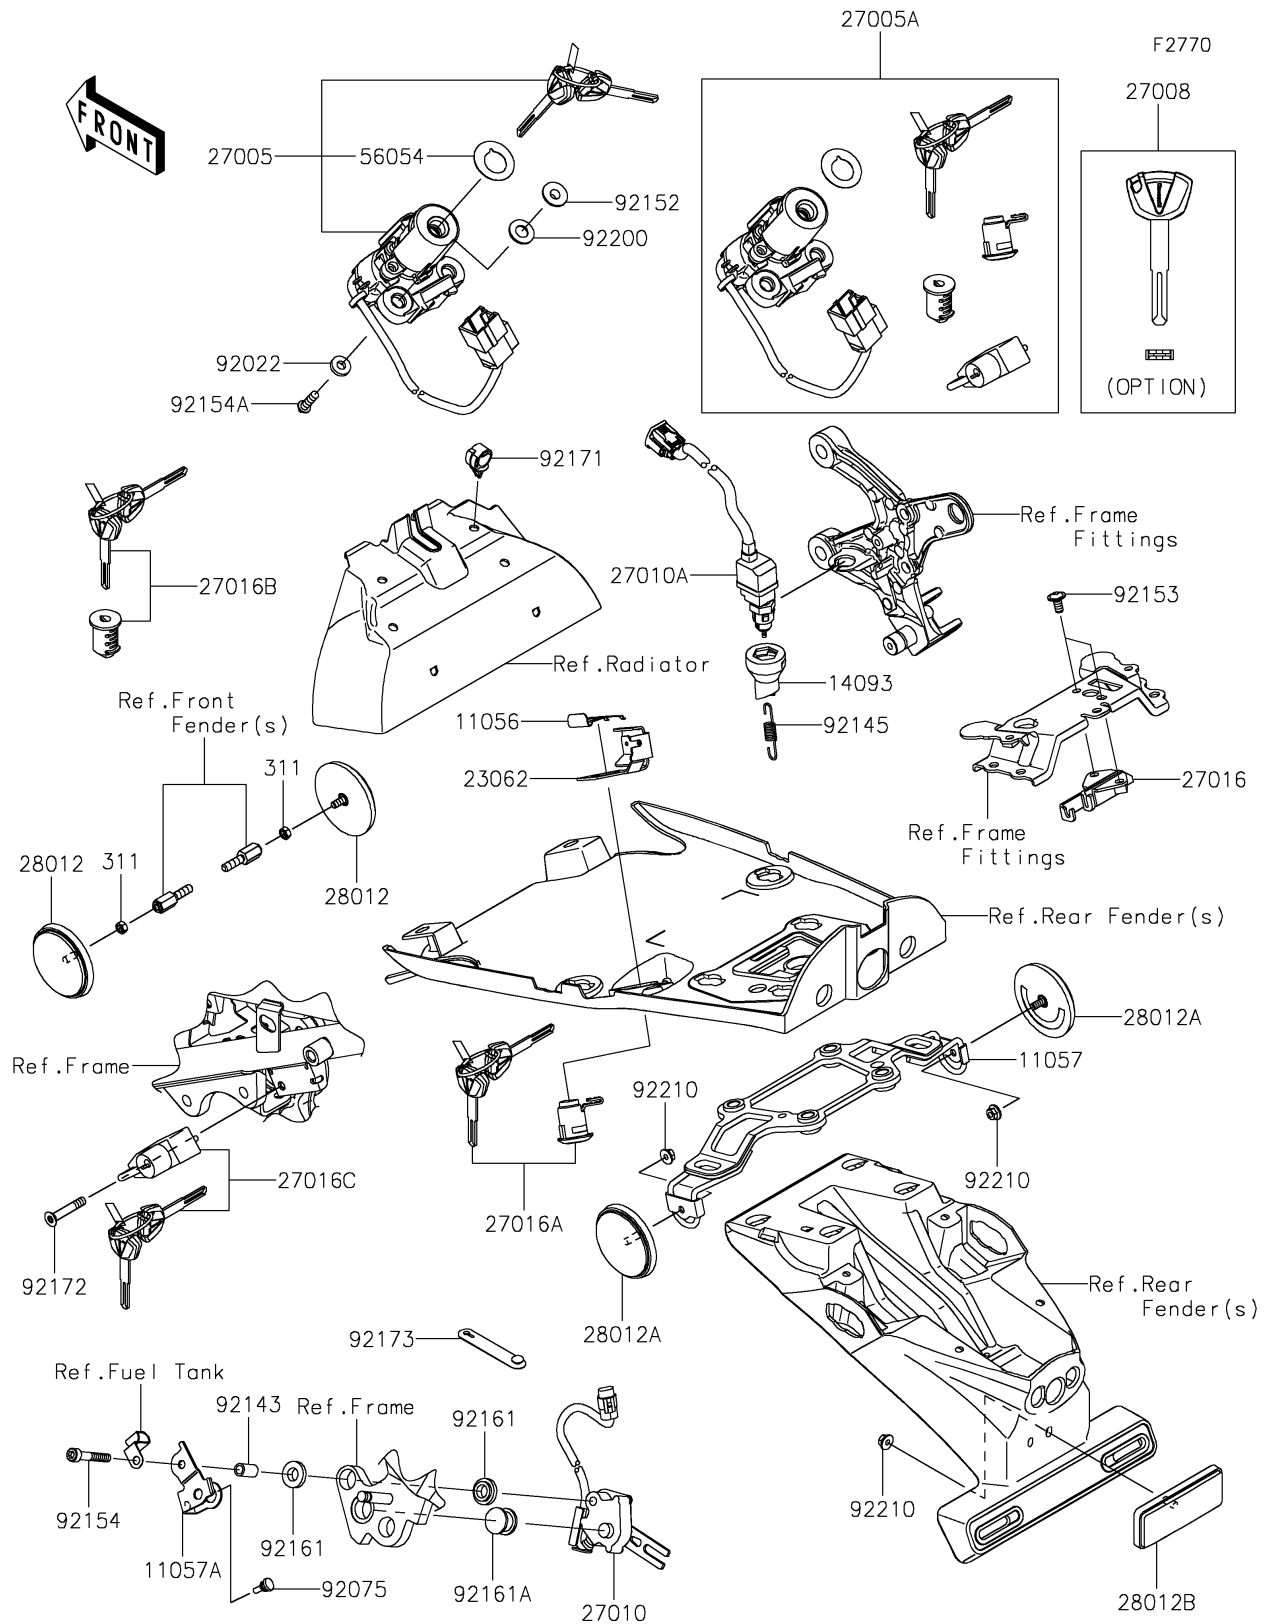

# 2026 Z900RS SE ABS

## PARTS DIAGRAM

## PARTS LIST

Ignition Switch/Locks/Reflectors

**ITEM NAME**

**PART NUMBER**

**QUANTITY**

---