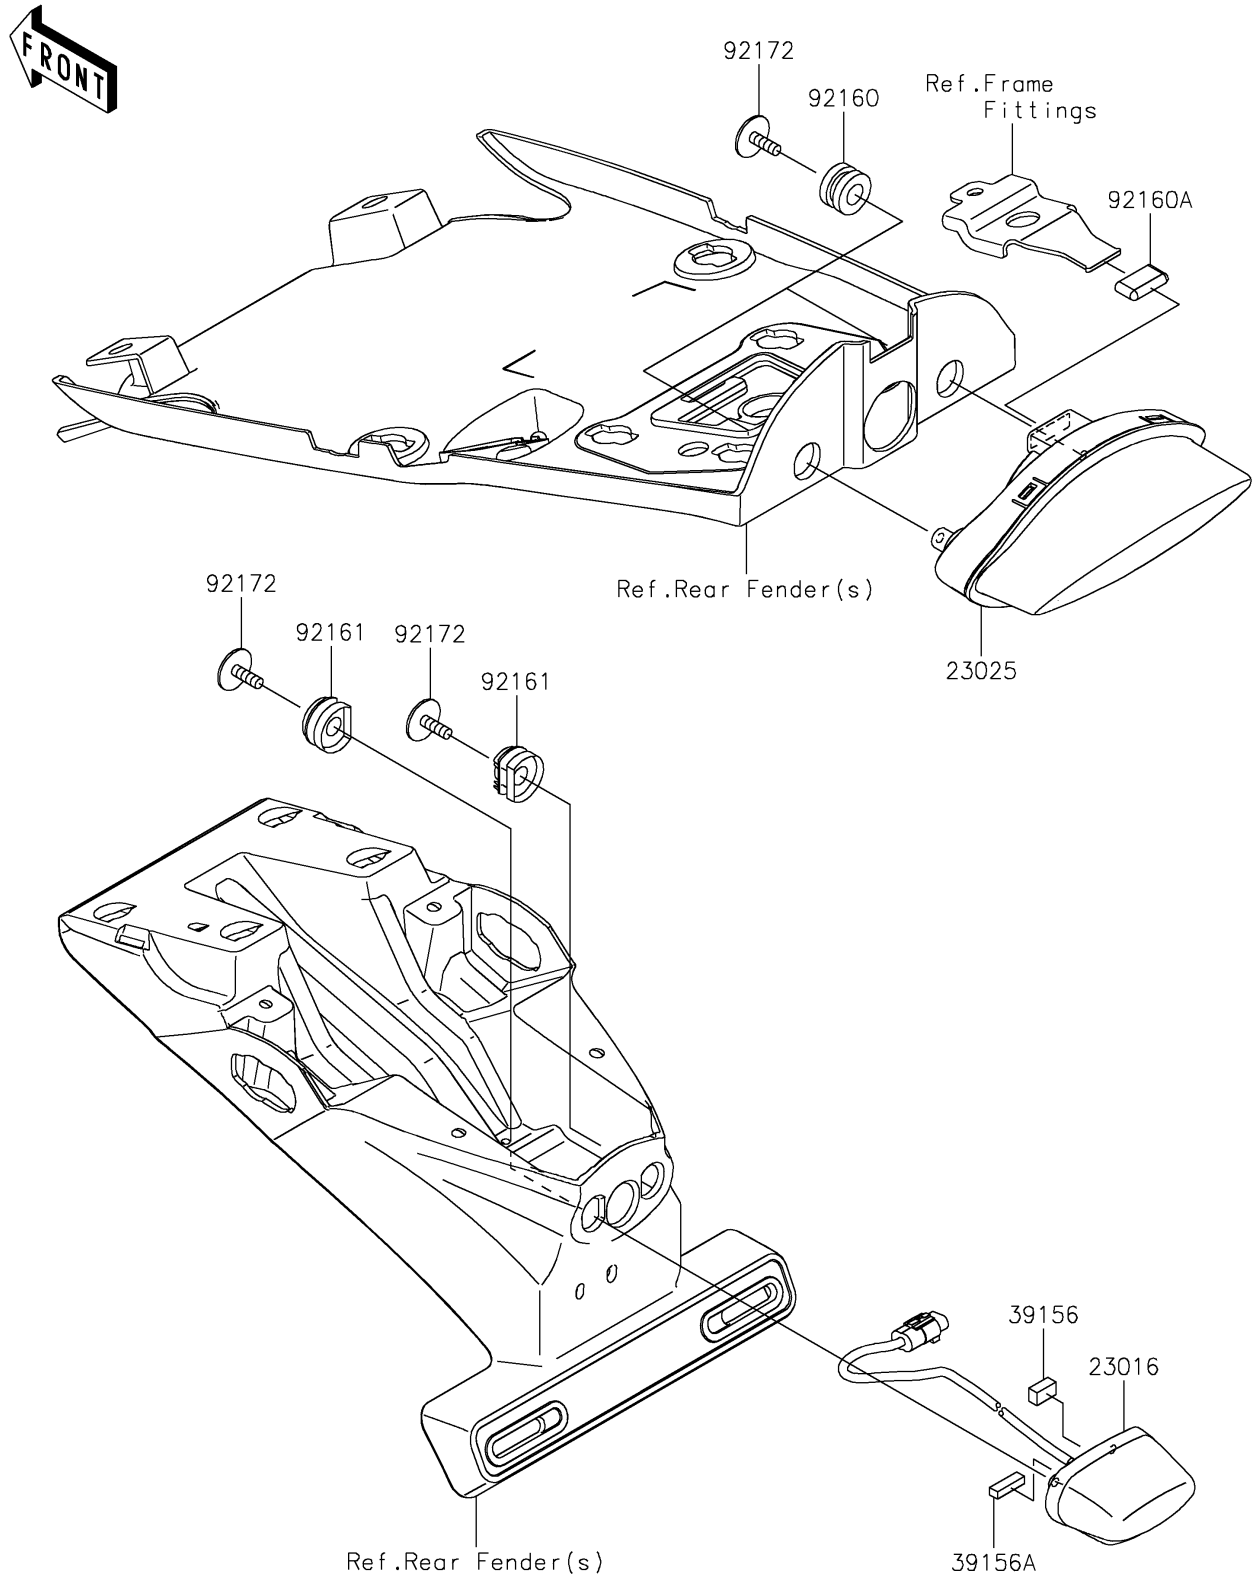

2026 Z900RS SE ABS

PARTS DIAGRAM

Taillight(s)

F2720

2026 Z900RS SE ABS

PARTS LIST

Taillight(s)

ITEM NAME	PART NUMBER	QUANTITY
LAMP-ASSY,LICENSE,LED (Ref # 23016)	23016-0637	1
LAMP-TAIL,LED,CCC (Ref # 23025)	23025-0402	1
PAD,7X12X5 (Ref # 39156)	39156-2292	1
PAD,4X17X5 (Ref # 39156A)	39156-2293	1
DAMPER,10X20X12 (Ref # 92160)	92160-1167	2
DAMPER (Ref # 92160A)	92160-1190	1
DAMPER (Ref # 92161)	92161-2128	2
SCREW,TAPTITE,5X16 (Ref # 92172)	92172-0481	4