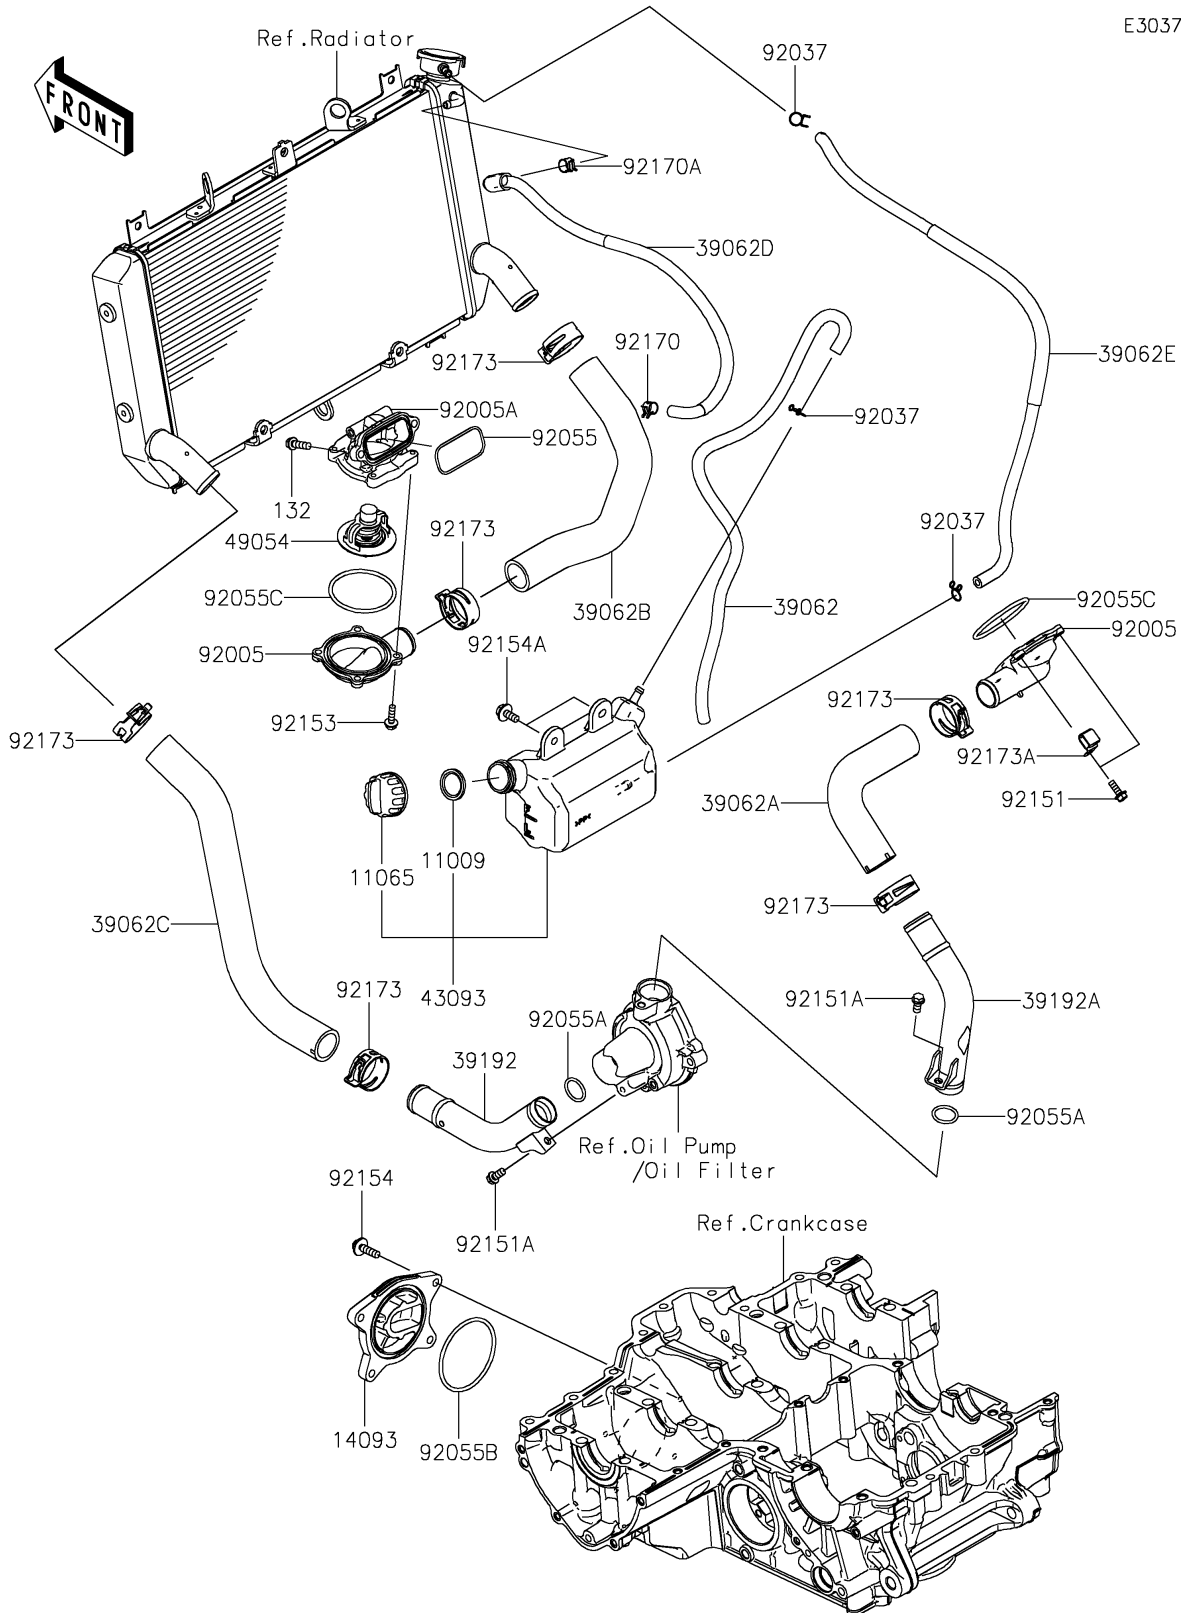

2026 Z900RS SE ABS

PARTS DIAGRAM

Water Pipe

E3037

2026 Z900RS SE ABS

PARTS LIST

Water Pipe

ITEM NAME

PART NUMBER

QUANTITY
