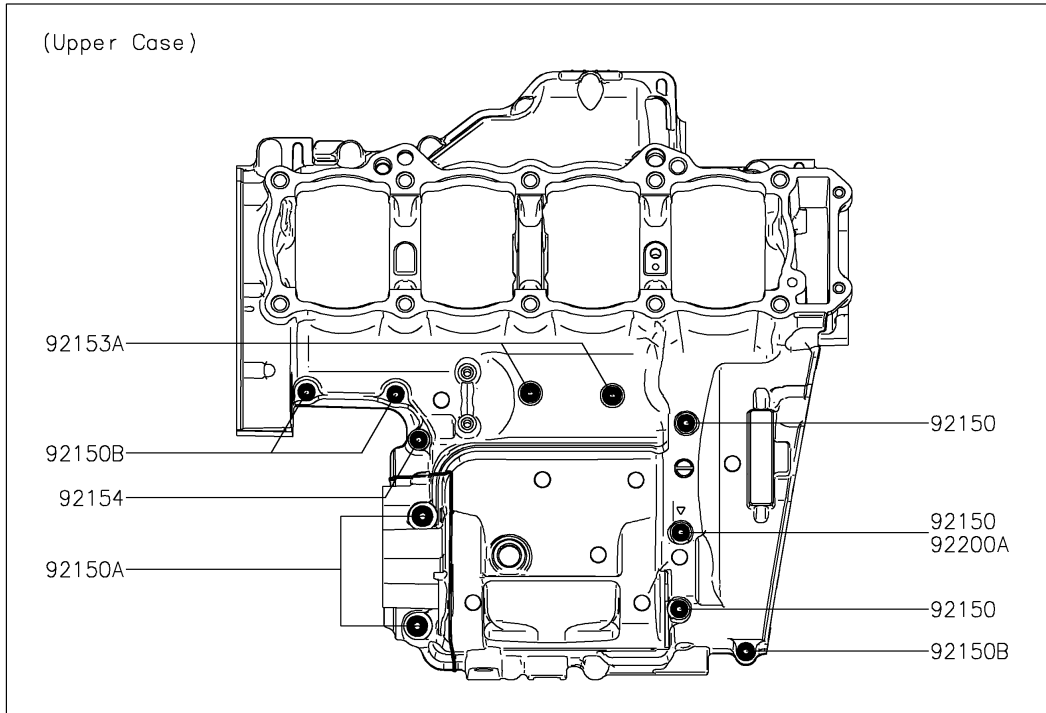

2026 Z900RS SE ABS

PARTS DIAGRAM

Crankcase Bolt Pattern

E1412

2026 Z900RS SE ABS

PARTS LIST

Crankcase Bolt Pattern

ITEM NAME

PART NUMBER

QUANTITY
