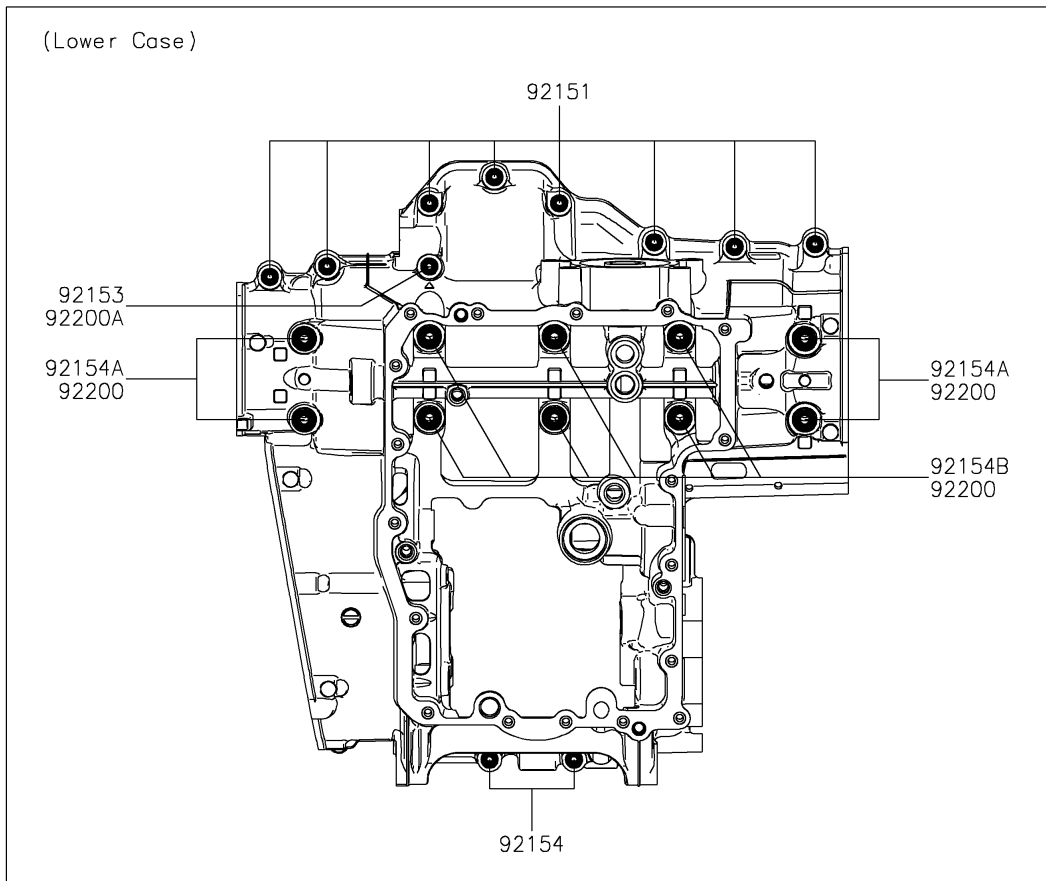

2026 Z900RS SE ABS

PARTS DIAGRAM

Crankcase Bolt Pattern

E1412

2026 Z900RS SE ABS

PARTS LIST

Crankcase Bolt Pattern

ITEM NAME

PART NUMBER

QUANTITY
