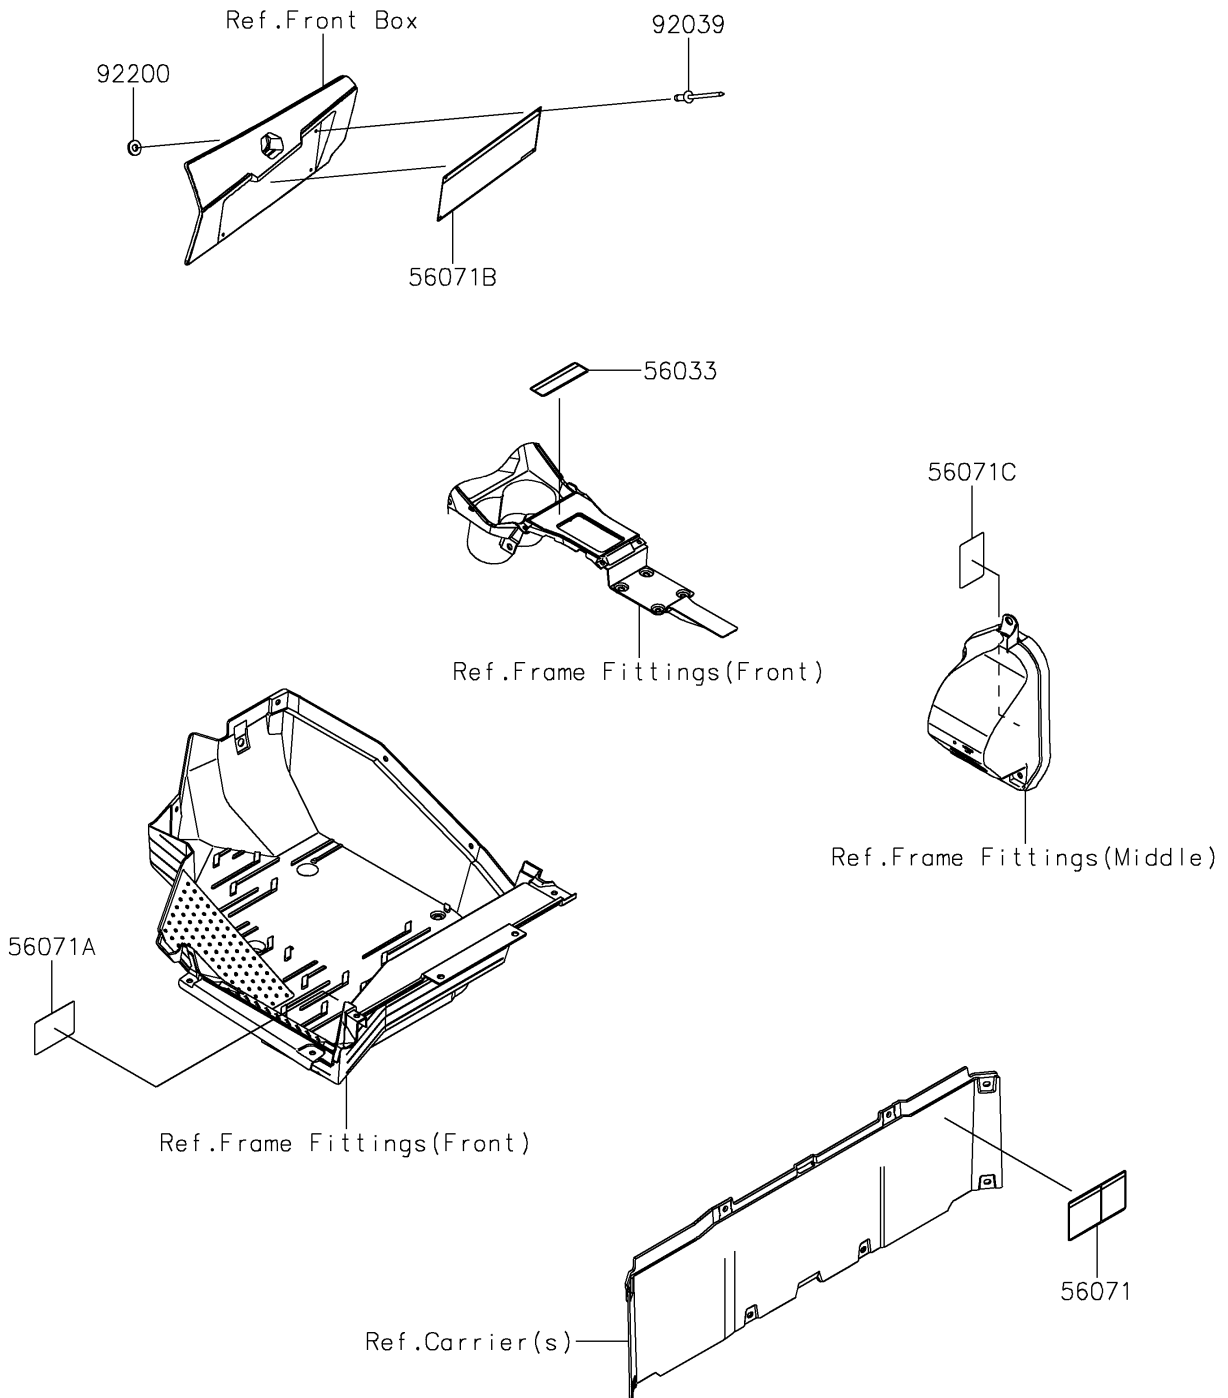

2026 Teryx4 H2

PARTS DIAGRAM

Labels

F2860

2026 Teryx4 H2

PARTS LIST

Labels

ITEM NAME	PART NUMBER	QUANTITY
LABEL-MANUAL,SHIFT NOTICE (Ref # 56033)	56033-0822	1
LABEL-WARNING,CARGO BED (Ref # 56071)	56071-1175	1
LABEL-WARNING,TIRE INFORMATION (Ref # 56071A)	56071-1177	1
LABEL-WARNING,GENERAL (Ref # 56071B)	56071-1179	1
LABEL-WARNING,GASOLINE (Ref # 56071C)	56071-1292	1
RIVET,3.2X8 (Ref # 92039)	92039-3763	4
WASHER,3.5X8X1 (Ref # 92200)	92200-1251	4