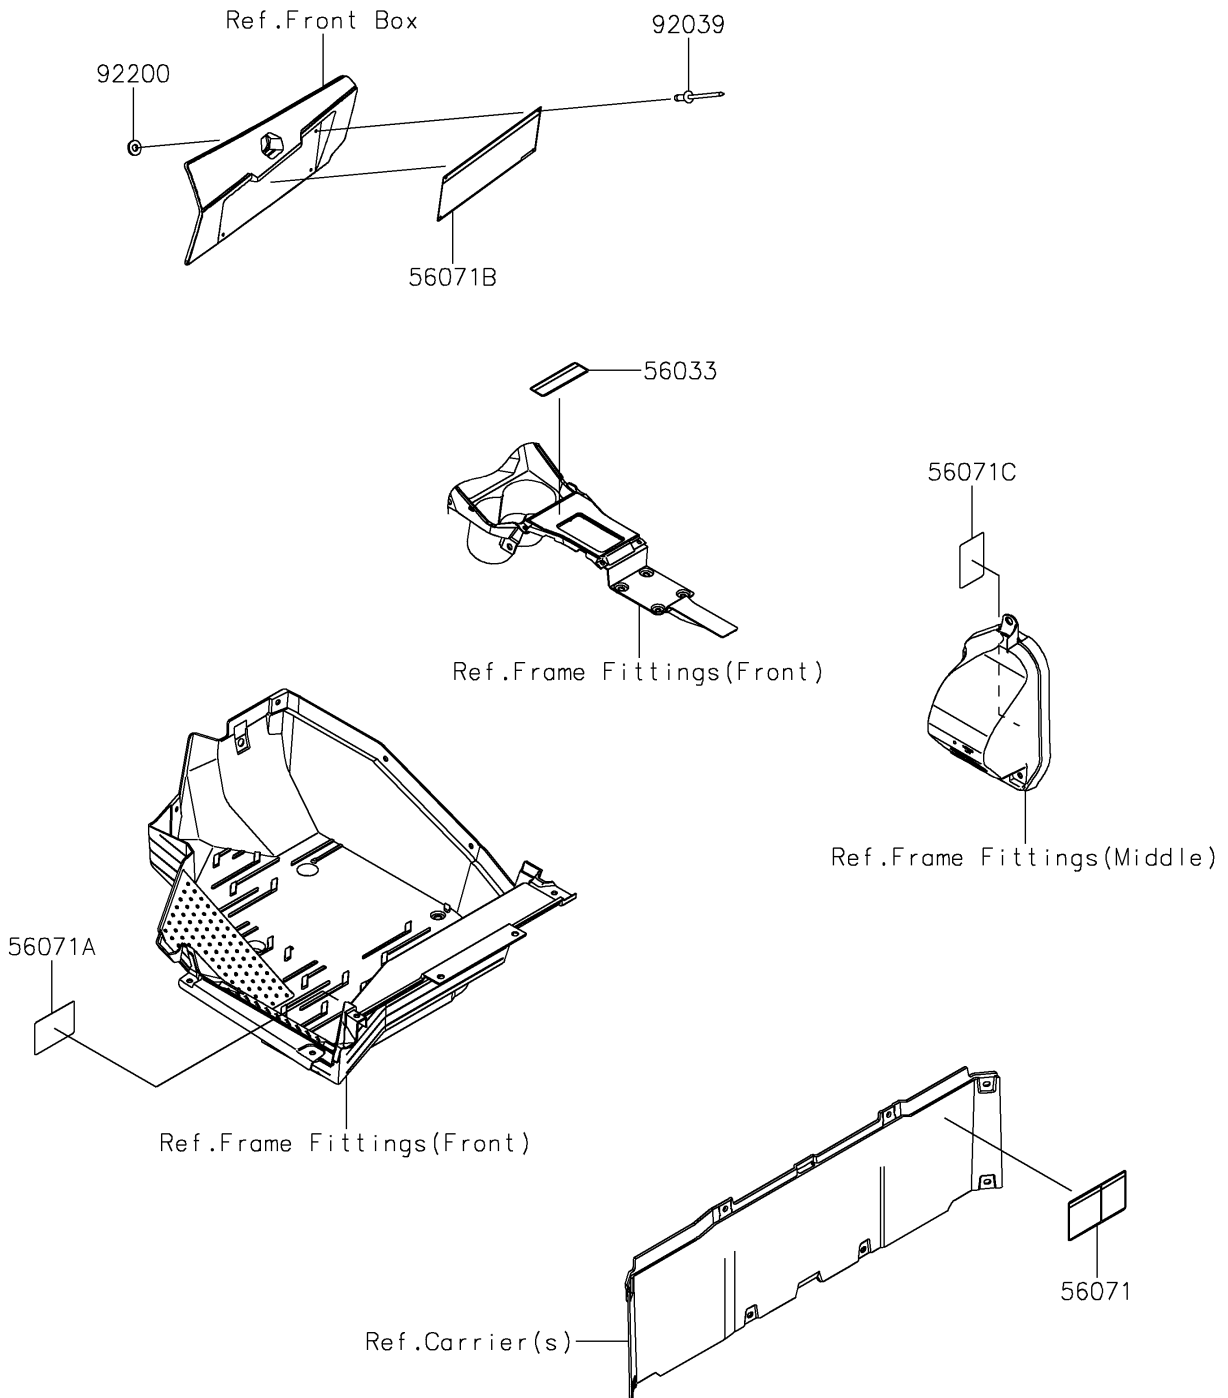

2026 TERYX® 4 H2

PARTS DIAGRAM

Labels

F2860

2026 TERYX® 4 H2

PARTS LIST

Labels

ITEM NAME	PART NUMBER	QUANTITY
LABEL-MANUAL,SHIFT NOTICE (Ref # 56033)	56033-0822	1
LABEL-WARNING,CARGO BED (Ref # 56071)	56071-1175	1
LABEL-WARNING,TIRE INFORMATION (Ref # 56071A)	56071-1177	1
LABEL-WARNING,GENERAL (Ref # 56071B)	56071-1179	1
LABEL-WARNING,GASOLINE (Ref # 56071C)	56071-1292	1
RIVET,3.2X8 (Ref # 92039)	92039-3763	4
WASHER,3.5X8X1 (Ref # 92200)	92200-1251	4