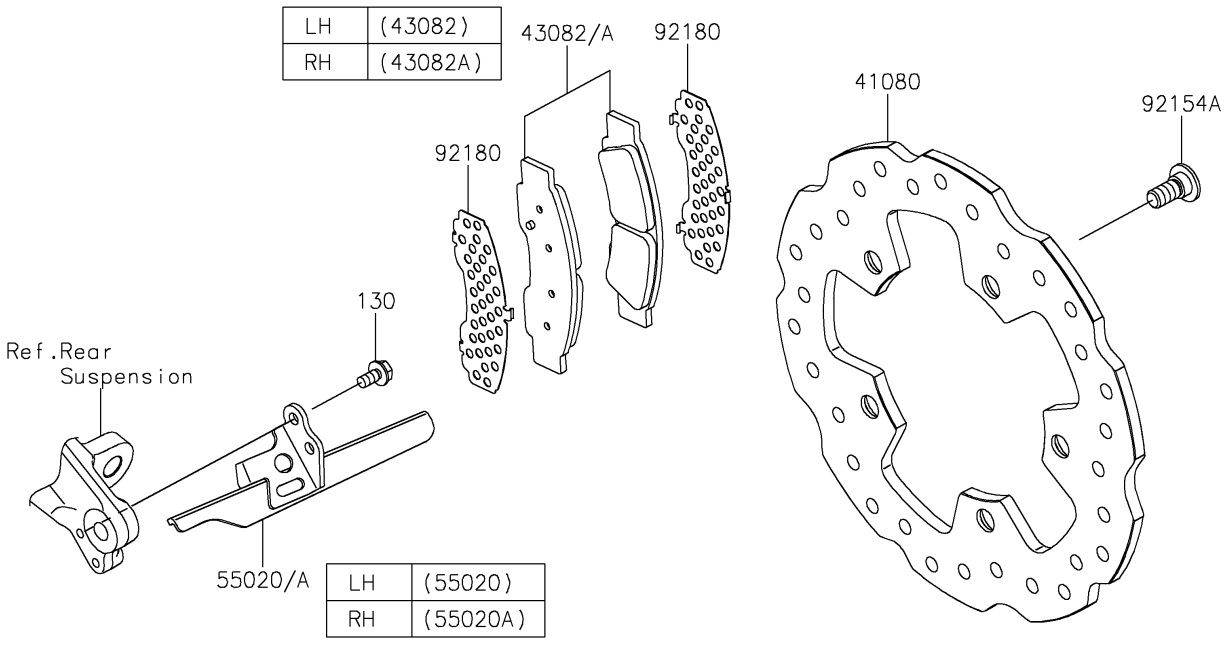

## PARTS DIAGRAM

### Rear Brake

## PARTS LIST

### Rear Brake

ITEM NAME	PART NUMBER	QUANTITY
BRACKET,RR,LH (Ref # 11058)	11058-4483	1
BRACKET,RR,RH (Ref # 11058A)	11058-4484	1
DISC,BRAKE (Ref # 41080)	41080-0789	2
PISTON-BRAKE (Ref # 43039)	43039-0022	2
SHAFT-CALIPER (Ref # 43045)	43045-0017	2
SHAFT-CALIPER (Ref # 43045A)	43045-0018	2
PISTON-CALIPER (Ref # 43048)	43048-0052	2
BREATHER-BRAKE (Ref # 43056)	43056-0055	2
CAP-BREATHER (Ref # 43057)	43057-0552	2
CALIPER-SUB-ASSY,RR,LH (Ref # 43080)	43080-0274	1
CALIPER-SUB-ASSY,RR,RH (Ref # 43080A)	43080-0275	1
PAD-ASSY-BRAKE (Ref # 43082)	43082-0237	1
PAD-ASSY-BRAKE (Ref # 43082A)	43082-0238	1
BOOT (Ref # 49006)	49006-0566	2
BOOT (Ref # 49006A)	49006-0624	2
GUARD,RR-CALIPER,LH (Ref # 55020)	55020-2268	1
GUARD,RR-CALIPER,RH (Ref # 55020A)	55020-2269	1
SEAL-OIL (Ref # 92049)	92049-0830	4
SEAL (Ref # 92093)	92093-0743	4
SPRING,RETURN,47MM (Ref # 92145)	92145-1690	2
SPRING (Ref # 92145A)	92145-2488	4
BOLT,FLANGED,10X30 (Ref # 92154)	92154-0543	4
BOLT,SOCKET,10X23 (Ref # 92154A)	92154-0713	10
SHIM (Ref # 92180)	92180-1719	4
BOLT-FLANGED,6X12 (Ref # 130)	130CA0612	4