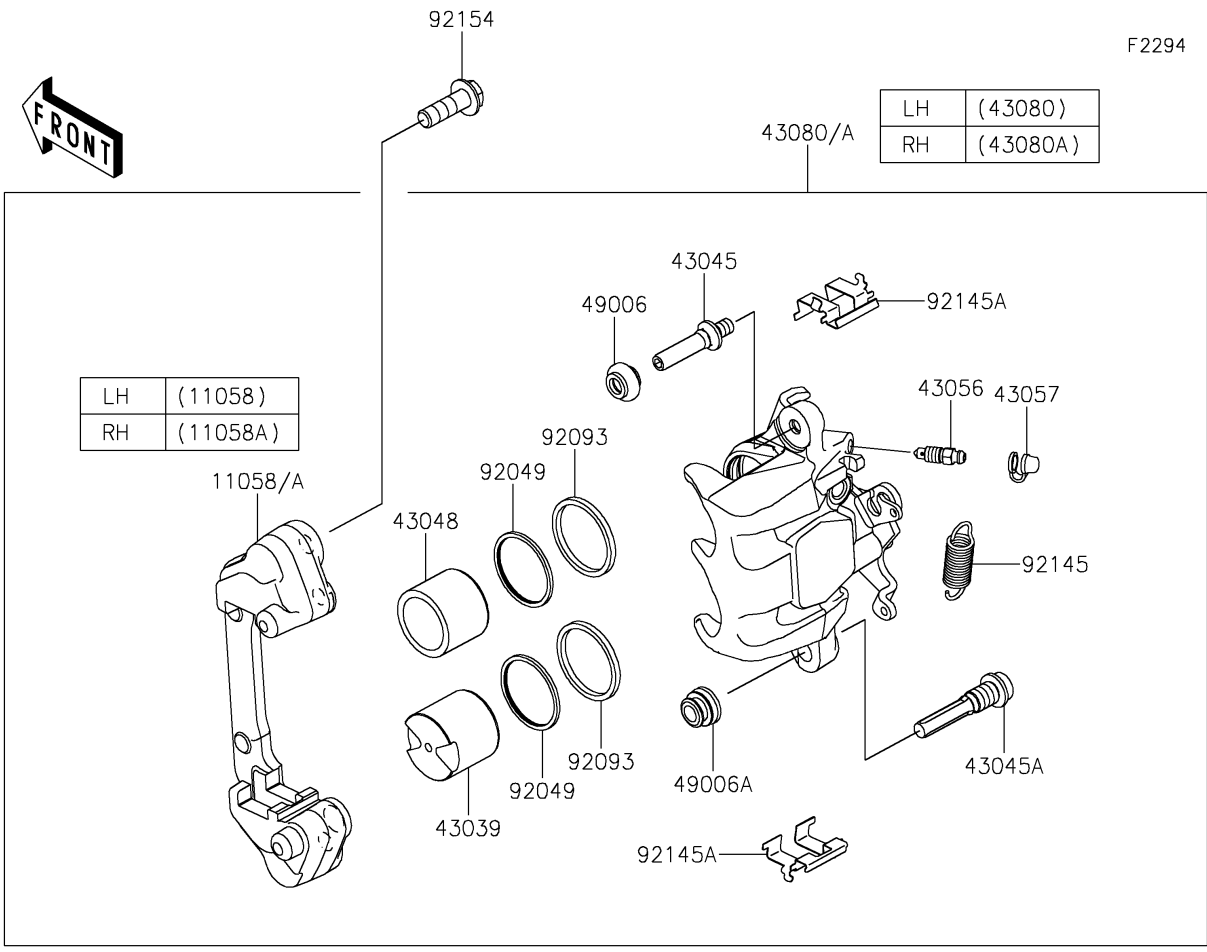

## PARTS DIAGRAM

### Rear Brake

## PARTS LIST

### Rear Brake

ITEM NAME	PART NUMBER	QUANTITY
BRACKET,RR,LH (Ref # 11058)	11058-4483	1
BRACKET,RR,RH (Ref # 11058A)	11058-4484	1
DISC,BRAKE (Ref # 41080)	41080-0789	2
PISTON-BRAKE (Ref # 43039)	43039-0022	2
SHAFT-CALIPER (Ref # 43045)	43045-0017	2
SHAFT-CALIPER (Ref # 43045A)	43045-0018	2
PISTON-CALIPER (Ref # 43048)	43048-0052	2
BREATHER-BRAKE (Ref # 43056)	43056-0055	2
CAP-BREATHER (Ref # 43057)	43057-0552	2
CALIPER-SUB-ASSY,RR,LH (Ref # 43080)	43080-0274	1
CALIPER-SUB-ASSY,RR,RH (Ref # 43080A)	43080-0275	1
PAD-ASSY-BRAKE (Ref # 43082)	43082-0237	1
PAD-ASSY-BRAKE (Ref # 43082A)	43082-0238	1
BOOT (Ref # 49006)	49006-0566	2
BOOT (Ref # 49006A)	49006-0624	2
GUARD,RR-CALIPER,LH (Ref # 55020)	55020-2268	1
GUARD,RR-CALIPER,RH (Ref # 55020A)	55020-2269	1
SEAL-OIL (Ref # 92049)	92049-0830	4
SEAL (Ref # 92093)	92093-0743	4
SPRING,RETURN,47MM (Ref # 92145)	92145-1690	2
SPRING (Ref # 92145A)	92145-2488	4
BOLT,FLANGED,10X30 (Ref # 92154)	92154-0543	4
BOLT,SOCKET,10X23 (Ref # 92154A)	92154-0713	10
SHIM (Ref # 92180)	92180-1719	4
BOLT-FLANGED,6X12 (Ref # 130)	130CA0612	4