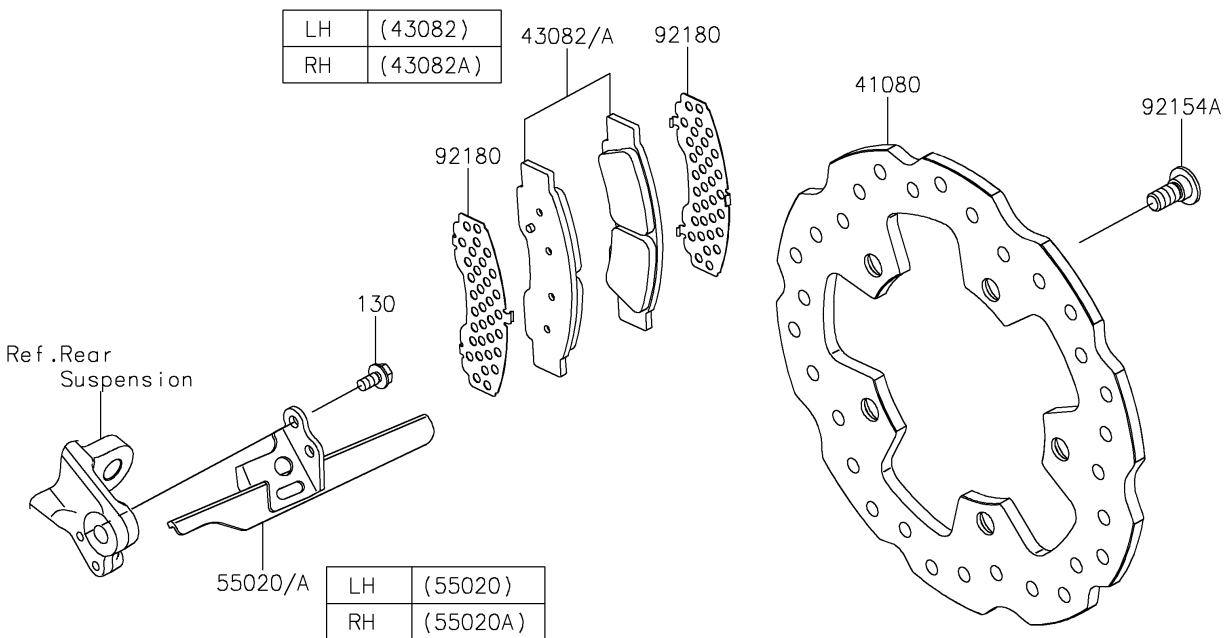

2026 TERYX® 4 H2

PARTS DIAGRAM

Rear Brake

2026 TERYX® 4 H2

PARTS LIST

Rear Brake

ITEM NAME	PART NUMBER	QUANTITY
BRACKET,RR,LH (Ref # 11058)	11058-4483	1
BRACKET,RR,RH (Ref # 11058A)	11058-4484	1
DISC,BRAKE (Ref # 41080)	41080-0789	2
PISTON-BRAKE (Ref # 43039)	43039-0022	2
SHAFT-CALIPER (Ref # 43045)	43045-0017	2
SHAFT-CALIPER (Ref # 43045A)	43045-0018	2
PISTON-CALIPER (Ref # 43048)	43048-0052	2
BREATHER-BRAKE (Ref # 43056)	43056-0055	2
CAP-BREATHER (Ref # 43057)	43057-0552	2
CALIPER-SUB-ASSY,RR,LH (Ref # 43080)	43080-0274	1
CALIPER-SUB-ASSY,RR,RH (Ref # 43080A)	43080-0275	1
PAD-ASSY-BRAKE (Ref # 43082)	43082-0237	1
PAD-ASSY-BRAKE (Ref # 43082A)	43082-0238	1
BOOT (Ref # 49006)	49006-0566	2
BOOT (Ref # 49006A)	49006-0624	2
GUARD,RR-CALIPER,LH (Ref # 55020)	55020-2268	1
GUARD,RR-CALIPER,RH (Ref # 55020A)	55020-2269	1
SEAL-OIL (Ref # 92049)	92049-0830	4
SEAL (Ref # 92093)	92093-0743	4
SPRING,RETURN,47MM (Ref # 92145)	92145-1690	2
SPRING (Ref # 92145A)	92145-2488	4
BOLT,FLANGED,10X30 (Ref # 92154)	92154-0543	4
BOLT,SOCKET,10X23 (Ref # 92154A)	92154-0713	10
SHIM (Ref # 92180)	92180-1719	4
BOLT-FLANGED,6X12 (Ref # 130)	130CA0612	4