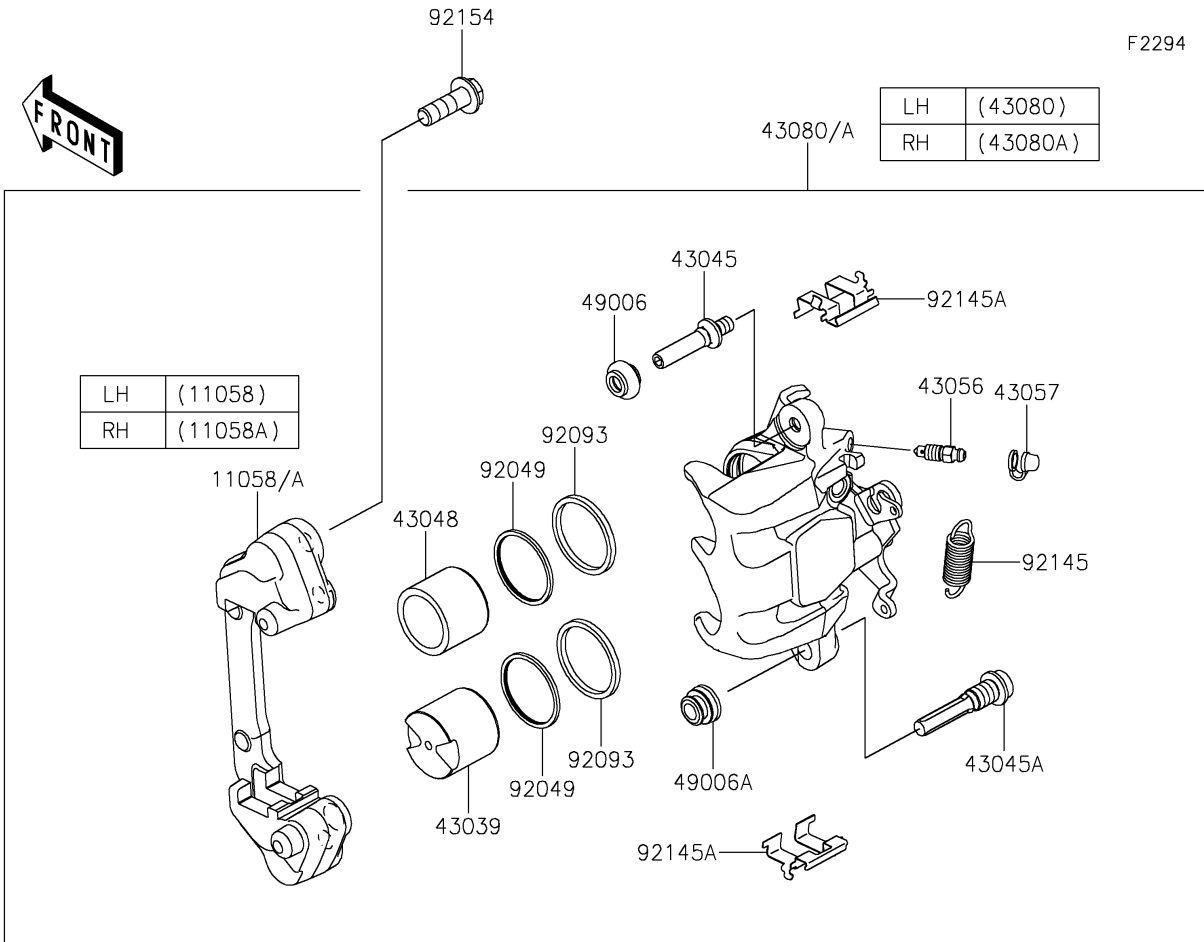

2026 TERYX® 4 H2

PARTS DIAGRAM

Rear Brake

2026 TERYX® 4 H2

PARTS LIST

Rear Brake

ITEM NAME	PART NUMBER	QUANTITY
BRACKET,RR,LH (Ref # 11058)	11058-4483	1
BRACKET,RR,RH (Ref # 11058A)	11058-4484	1
DISC,BRAKE (Ref # 41080)	41080-0789	2
PISTON-BRAKE (Ref # 43039)	43039-0022	2
SHAFT-CALIPER (Ref # 43045)	43045-0017	2
SHAFT-CALIPER (Ref # 43045A)	43045-0018	2
PISTON-CALIPER (Ref # 43048)	43048-0052	2
BREATHER-BRAKE (Ref # 43056)	43056-0055	2
CAP-BREATHER (Ref # 43057)	43057-0552	2
CALIPER-SUB-ASSY,RR,LH (Ref # 43080)	43080-0274	1
CALIPER-SUB-ASSY,RR,RH (Ref # 43080A)	43080-0275	1
PAD-ASSY-BRAKE (Ref # 43082)	43082-0237	1
PAD-ASSY-BRAKE (Ref # 43082A)	43082-0238	1
BOOT (Ref # 49006)	49006-0566	2
BOOT (Ref # 49006A)	49006-0624	2
GUARD,RR-CALIPER,LH (Ref # 55020)	55020-2268	1
GUARD,RR-CALIPER,RH (Ref # 55020A)	55020-2269	1
SEAL-OIL (Ref # 92049)	92049-0830	4
SEAL (Ref # 92093)	92093-0743	4
SPRING,RETURN,47MM (Ref # 92145)	92145-1690	2
SPRING (Ref # 92145A)	92145-2488	4
BOLT,FLANGED,10X30 (Ref # 92154)	92154-0543	4
BOLT,SOCKET,10X23 (Ref # 92154A)	92154-0713	10
SHIM (Ref # 92180)	92180-1719	4
BOLT-FLANGED,6X12 (Ref # 130)	130CA0612	4