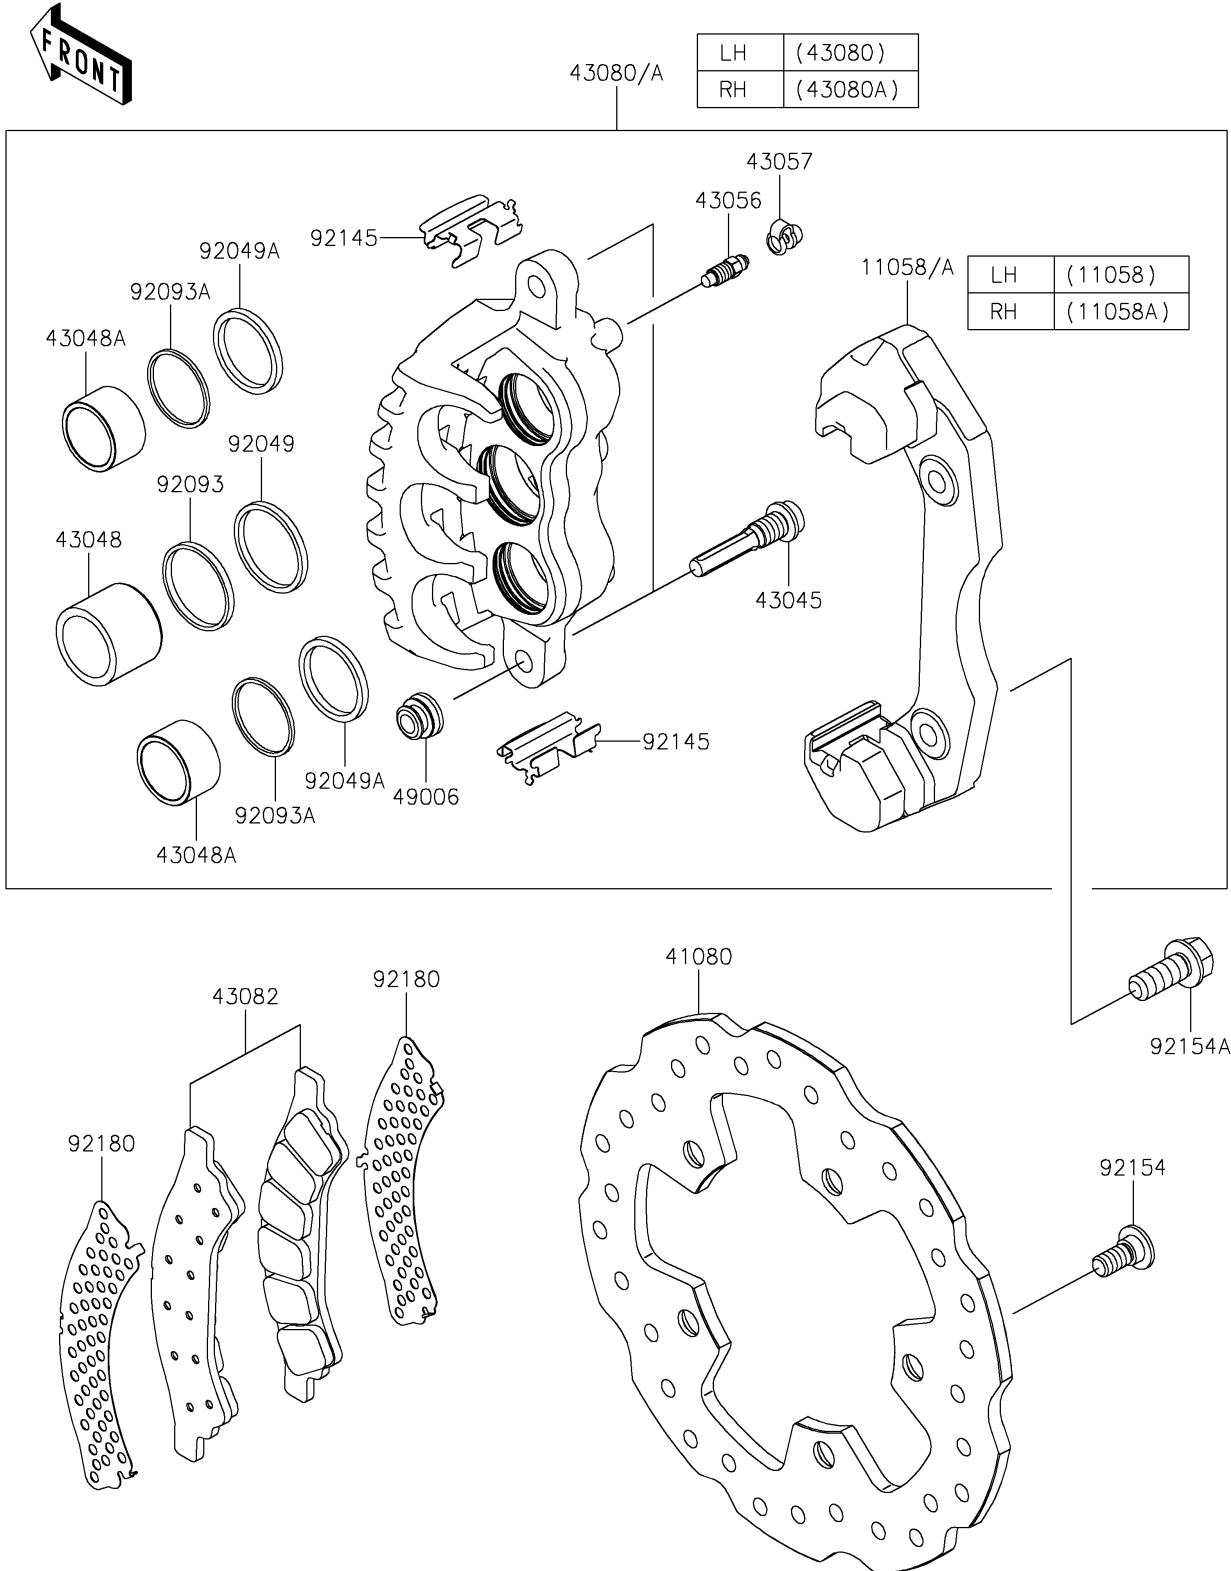

2026 TERYX® 4 H2

PARTS DIAGRAM

Front Brake

F2292

2026 TERYX® 4 H2

PARTS LIST

Front Brake

ITEM NAME	PART NUMBER	QUANTITY
BRACKET,FR,LH (Ref # 11058)	11058-4481	1
BRACKET,FR,RH (Ref # 11058A)	11058-4482	1
DISC,BRAKE (Ref # 41080)	41080-0789	2
SHAFT-CALIPER (Ref # 43045)	43045-0018	4
PISTON-CALIPER (Ref # 43048)	43048-0052	2
PISTON-CALIPER (Ref # 43048A)	43048-0053	4
BREATHER-BRAKE (Ref # 43056)	43056-0055	2
CAP-BREATHER (Ref # 43057)	43057-0552	2
CALIPER-SUB-ASSY,FR,LH (Ref # 43080)	43080-0272	1
CALIPER-SUB-ASSY,FR,RH (Ref # 43080A)	43080-0273	1
PAD-ASSY-BRAKE (Ref # 43082)	43082-0236	2
BOOT (Ref # 49006)	49006-0624	4
SEAL-OIL (Ref # 92049)	92049-0830	2
SEAL-OIL (Ref # 92049A)	92049-0908	4
SEAL (Ref # 92093)	92093-0743	2
SEAL (Ref # 92093A)	92093-0866	4
SPRING (Ref # 92145)	92145-2487	4
BOLT,SOCKET,10X23 (Ref # 92154)	92154-0713	10
BOLT,FLANGED,12X30 (Ref # 92154A)	92154-7322	4
SHIM (Ref # 92180)	92180-1718	4