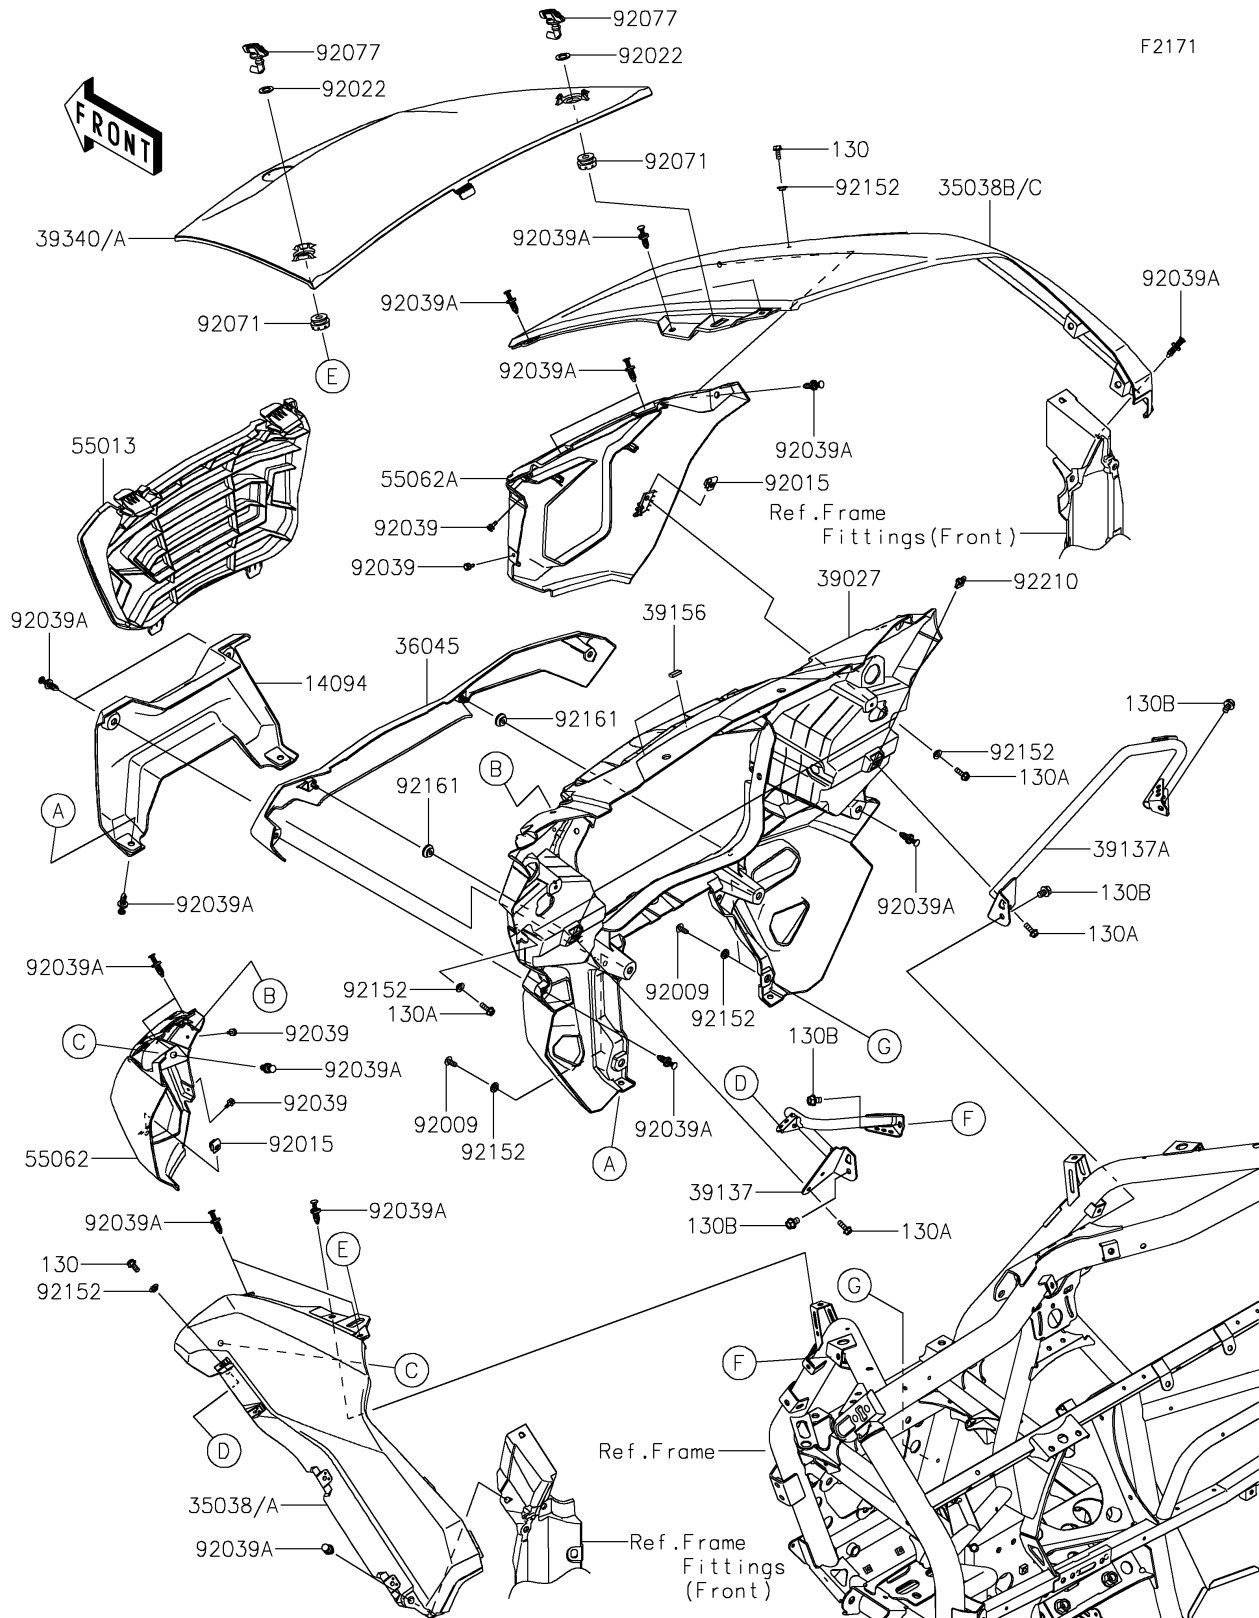

2026 TERYX® 4 H2

PARTS DIAGRAM

Front Fender(s)

2026 TERYX® 4 H2

PARTS LIST

Front Fender(s)

ITEM NAME	PART NUMBER	QUANTITY
COVER,WINCH (Ref # 14094)	14094-0197	1
FENDER-FRONT,LH,I.GRAY (Ref # 35038)	35038-0058-72B	1
FENDER-FRONT,LH,L.GREEN (Ref # 35038A)	35038-0058-777	1
FENDER-FRONT,RH,I.GRAY (Ref # 35038B)	35038-0059-72B	1
FENDER-FRONT,RH,L.GREEN (Ref # 35038C)	35038-0059-777	1
PANEL-DECORATION,FR,S.BLACK (Ref # 36045)	36045-0007-839	1
BUMPER-FRONT (Ref # 39027)	39027-0012	1
STAY-COMP,FR FENDER,LH (Ref # 39137)	39137-0756	1
STAY-COMP,FR FENDER,RH (Ref # 39137A)	39137-0757	1
PAD,18X8X4 (Ref # 39156)	39156-1921	2
HOOD,I.GRAY (Ref # 39340)	39340-0005-72B	1
HOOD,L.GREEN (Ref # 39340A)	39340-0005-777	1
COVER,FR GRILLE,BLACK (Ref # 55013)	55013-0002-6Z	1
COVER-HEAD LAMP,LH,S.BLACK (Ref # 55062)	55062-0010-839	1
COVER-HEAD LAMP,RH,S.BLACK (Ref # 55062A)	55062-0011-839	1
SCREW,TAPPING,6X16 (Ref # 92009)	92009-1166	4
NUT,6MM (Ref # 92015)	92015-1602	2
WASHER,12.5X22X1.2 (Ref # 92022)	92022-072	2
RIVET (Ref # 92039)	92039-0046	4
RIVET (Ref # 92039A)	92039-0865	20
GROMMET (Ref # 92071)	92071-0746	2
KNOB (Ref # 92077)	92077-0033	2
COLLAR,6.3X9.5X4.1 (Ref # 92152)	92152-1571	8
DAMPER (Ref # 92161)	92161-1531	2
NUT (Ref # 92210)	92210-1125	2
BOLT-FLANGED,6X14 (Ref # 130)	130BA0614	2
BOLT-FLANGED,6X18 (Ref # 130A)	130BA0618	4
BOLT-FLANGED,8X12 (Ref # 130B)	130BA0812	4