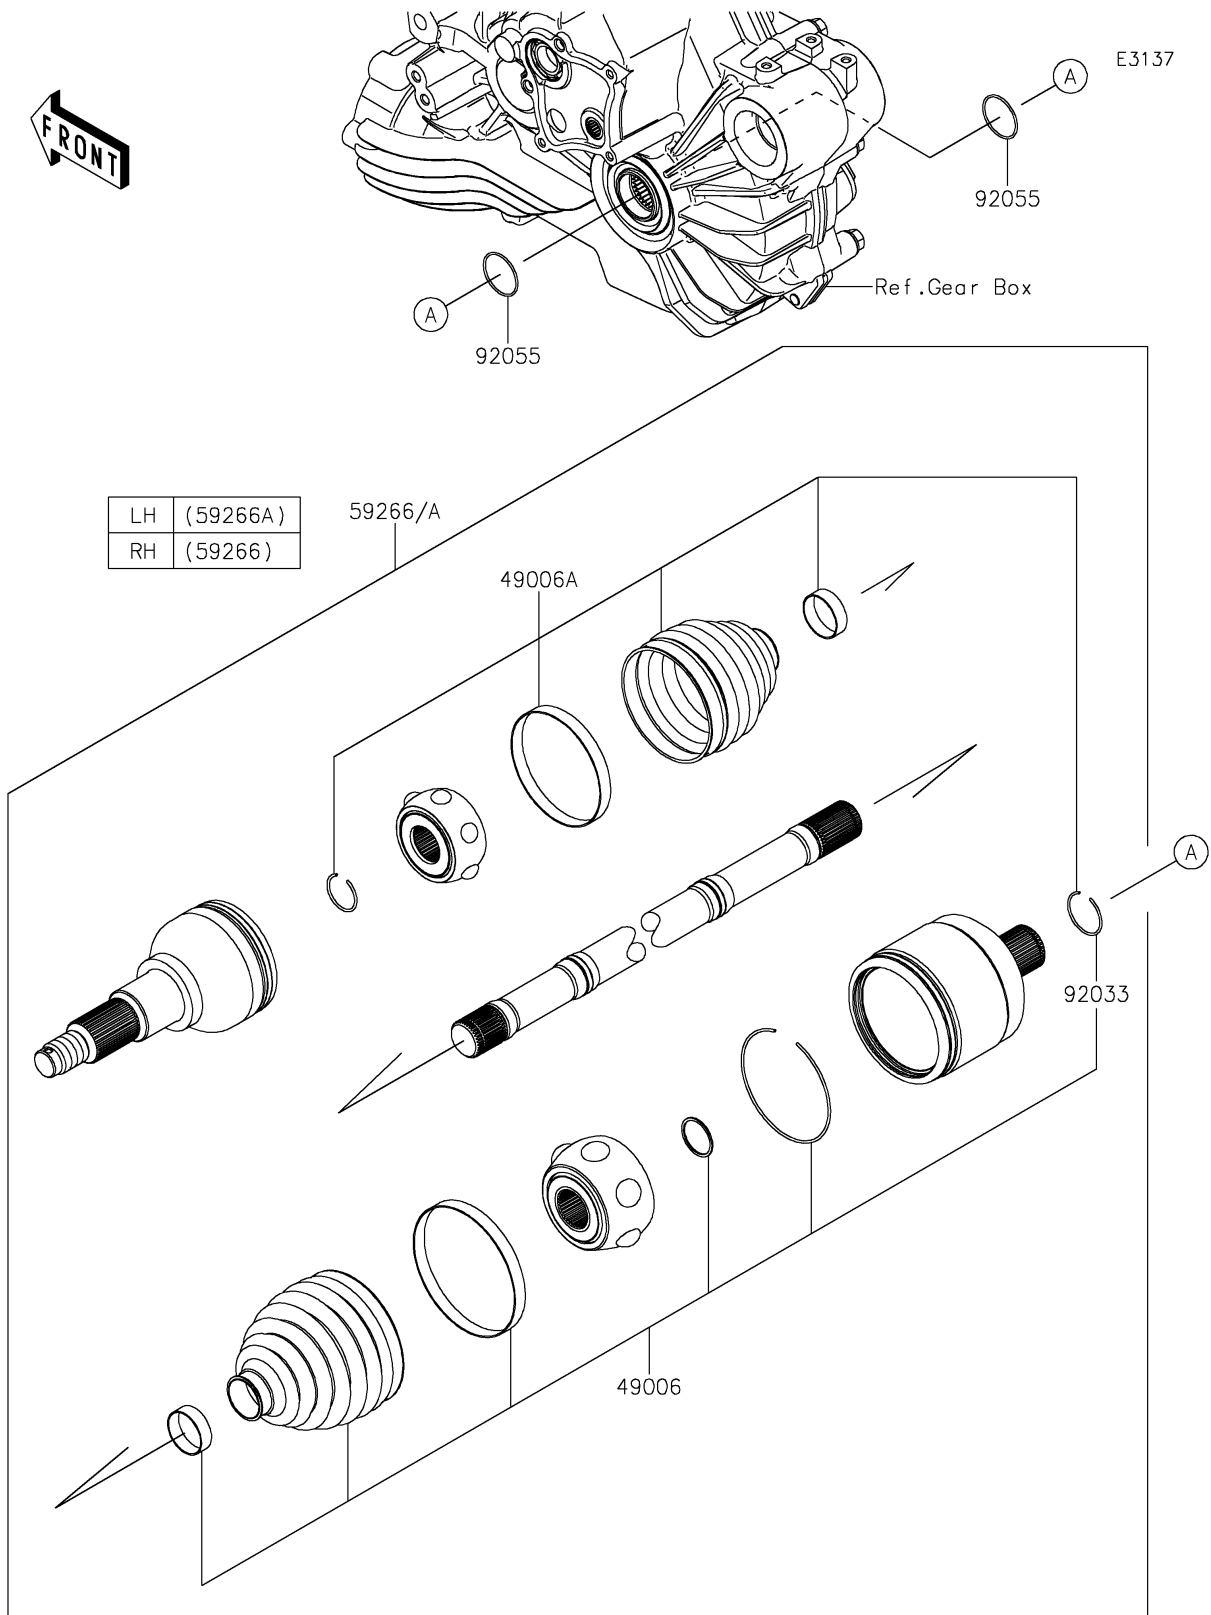

2026 TERYX® 4 H2

PARTS DIAGRAM

Drive Shaft-Rear

2026 TERYX® 4 H2

PARTS LIST

Drive Shaft-Rear

ITEM NAME	PART NUMBER	QUANTITY
BOOT,INSIDE (Ref # 49006)	49006-0613	2
BOOT,OUTSIDE (Ref # 49006A)	49006-0673	2
JOINT-BALL,RR,RH (Ref # 59266)	59266-0796	1
JOINT-BALL,RR,LH (Ref # 59266A)	59266-0797	1
RING-SNAP (Ref # 92033)	92033-0840	2
RING-O,31.2X1.5 (Ref # 92055)	92055-1782	2