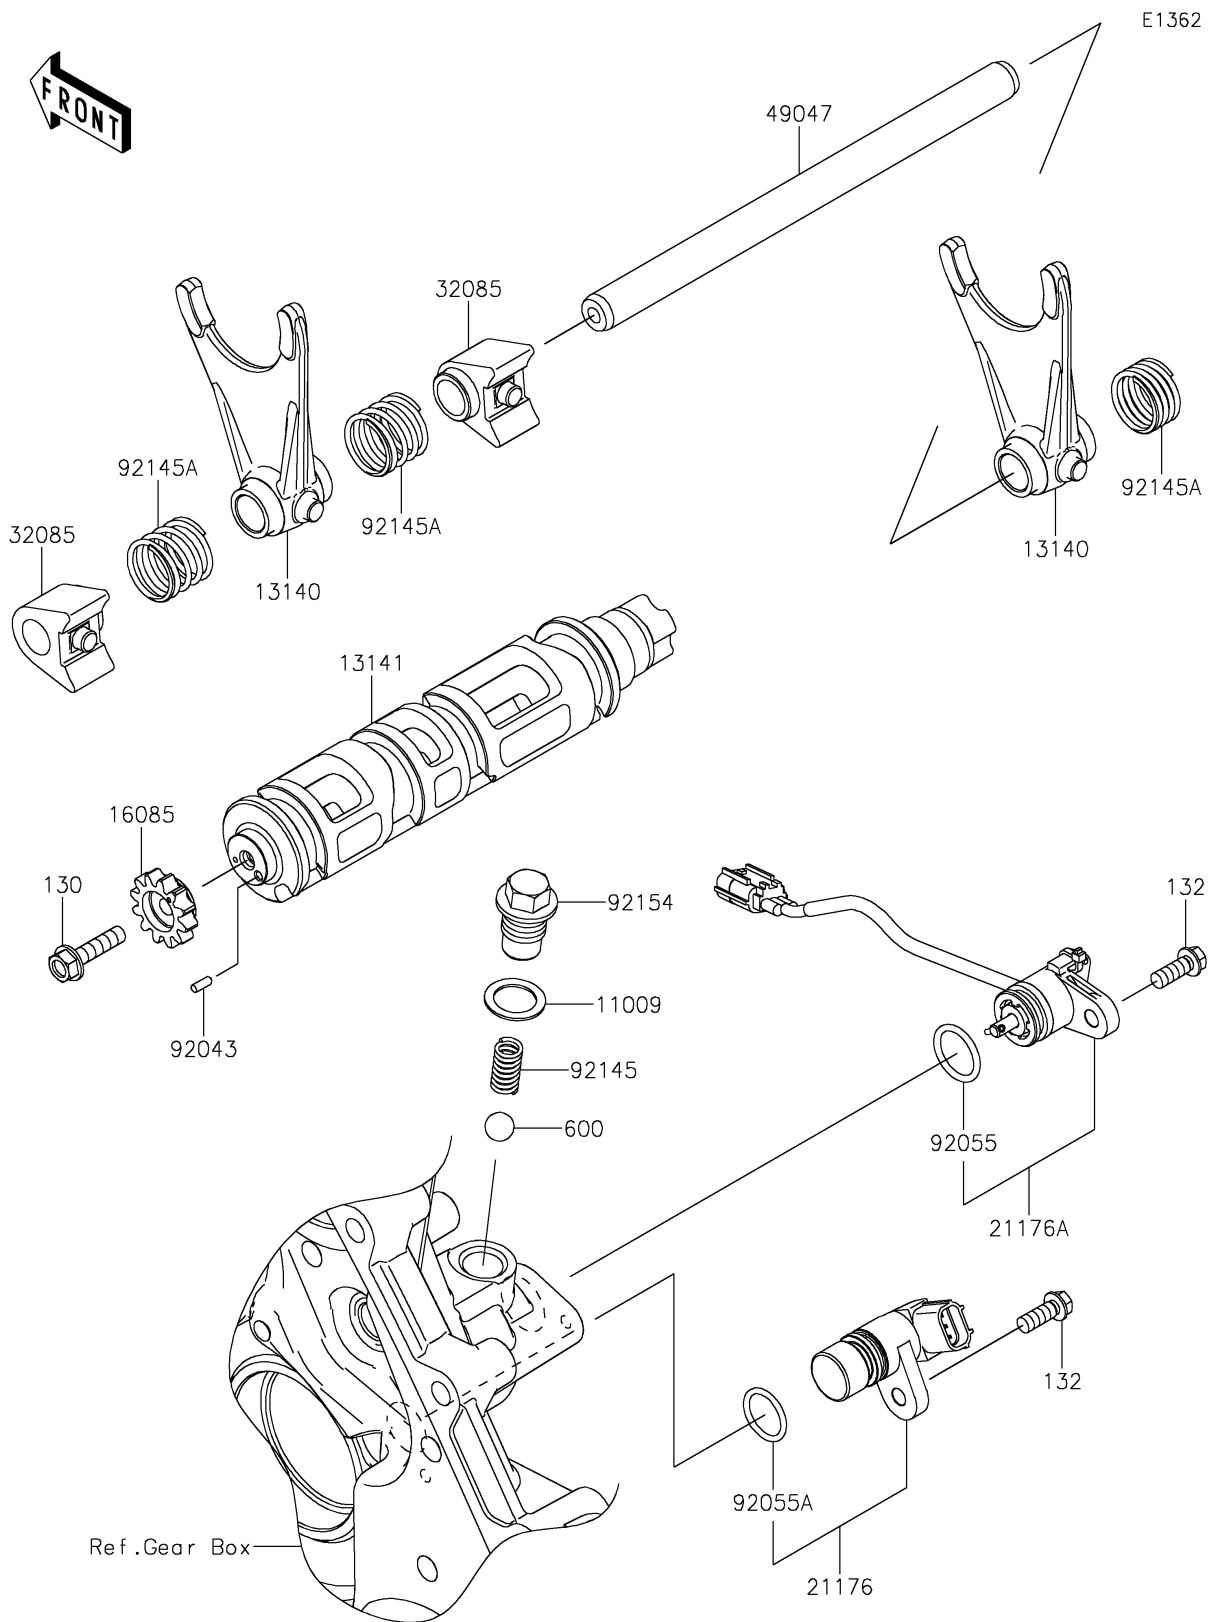

# 2026 TERYX® 4 H2

## PARTS DIAGRAM

### Gear Change Drum/Shift Fork(s)

## PARTS LIST

Gear Change Drum/Shift Fork(s)

**ITEM NAME**

**PART NUMBER**

**QUANTITY**

---