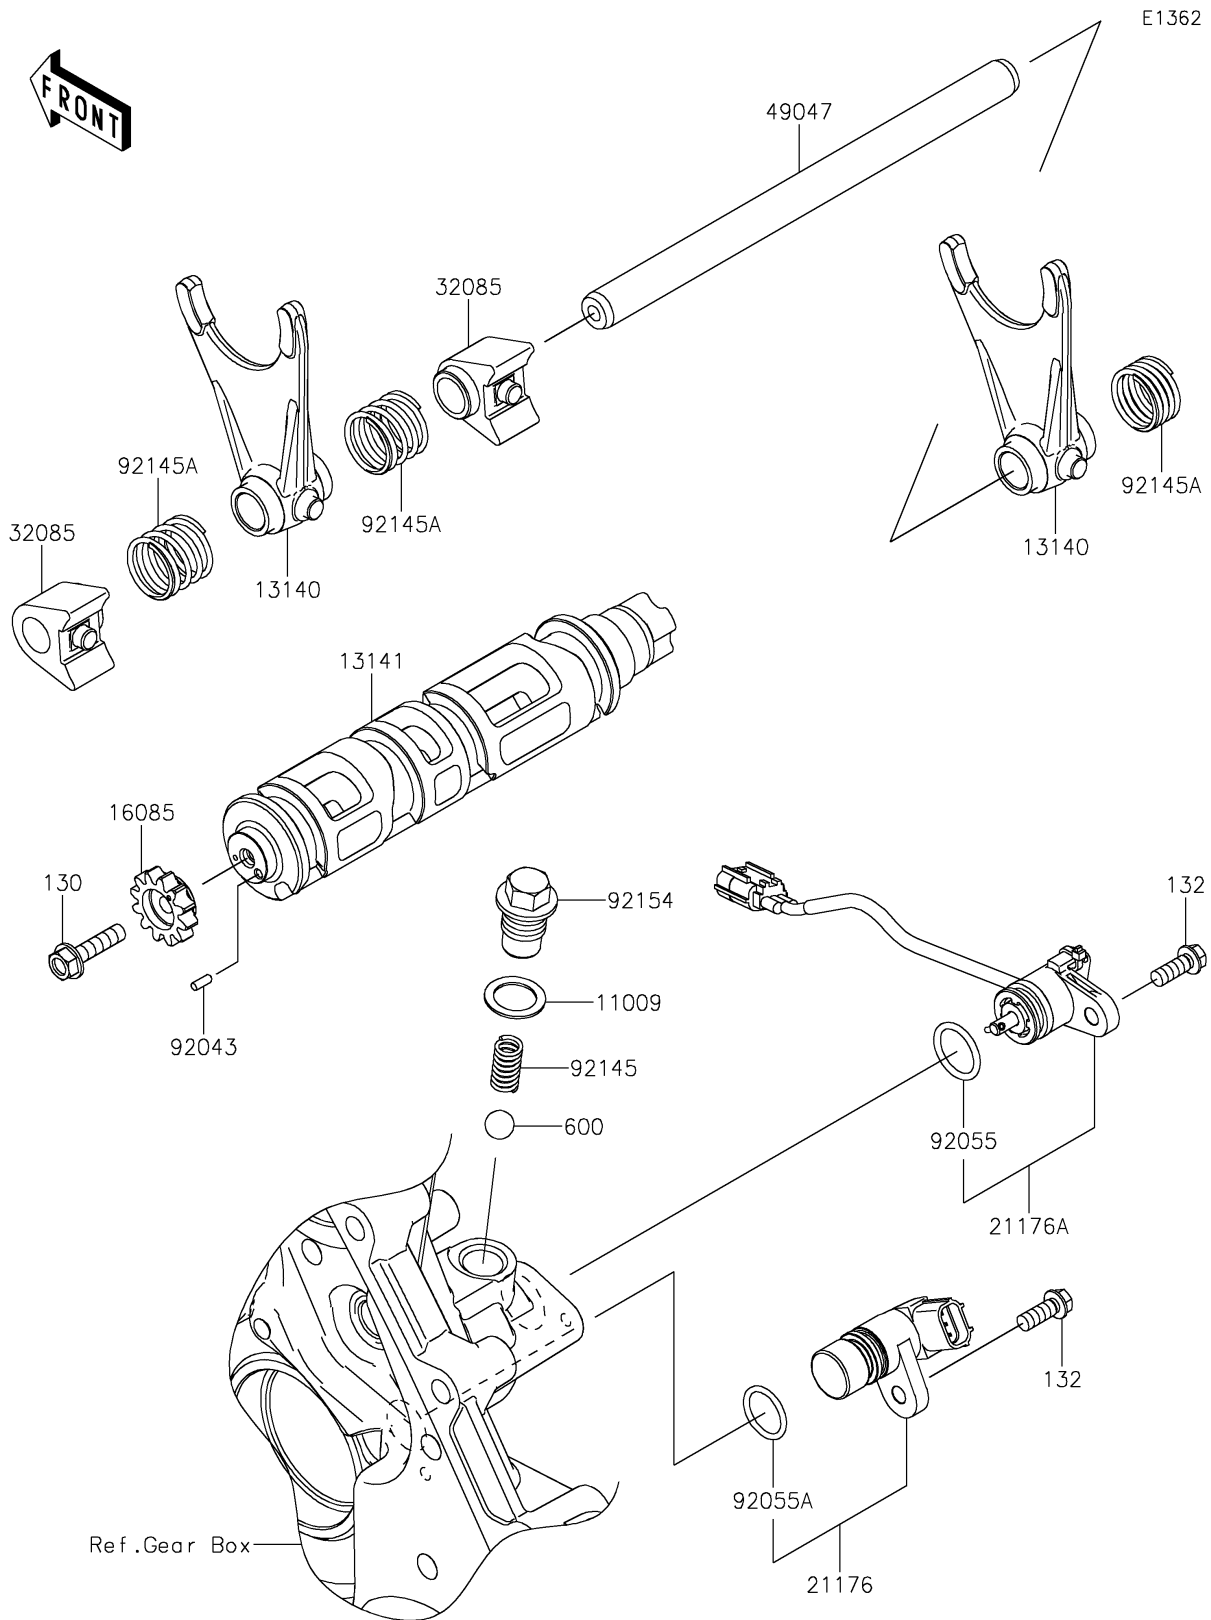

## PARTS DIAGRAM

### Gear Change Drum/Shift Fork(s)

## PARTS LIST

### Gear Change Drum/Shift Fork(s)

ITEM NAME	PART NUMBER	QUANTITY
GASKET,15.5X22X1 (Ref # 11009)	11009-1008	1
FORK-SHIFT (Ref # 13140)	13140-0693	2
DRUM-CHANGE (Ref # 13141)	13141-0618	1
GEAR,12T (Ref # 16085)	16085-0738	1
SENSOR,SPEED (Ref # 21176)	21176-0891	1
SENSOR,GEAR POSITION (Ref # 21176A)	21176-1183	1
STOPPER (Ref # 32085)	32085-0901	2
ROD-SHIFT (Ref # 49047)	49047-0641	1
PIN,3X8 (Ref # 92043)	92043-1716	1
RING-O (Ref # 92055)	92055-0917	1
RING-O (Ref # 92055A)	92055-1639	1
SPRING (Ref # 92145)	92145-1590	1
SPRING (Ref # 92145A)	92145-2315	3
BOLT,CHANGE POSITION (Ref # 92154)	92154-1366	1
BOLT-FLANGED,6X25 (Ref # 130)	130CA0625	1
BOLT-FLANGED-SMALL,6X16 (Ref # 132)	132BA0616	2
BALL-STEEL,13/32 (Ref # 600)	600A1300	1