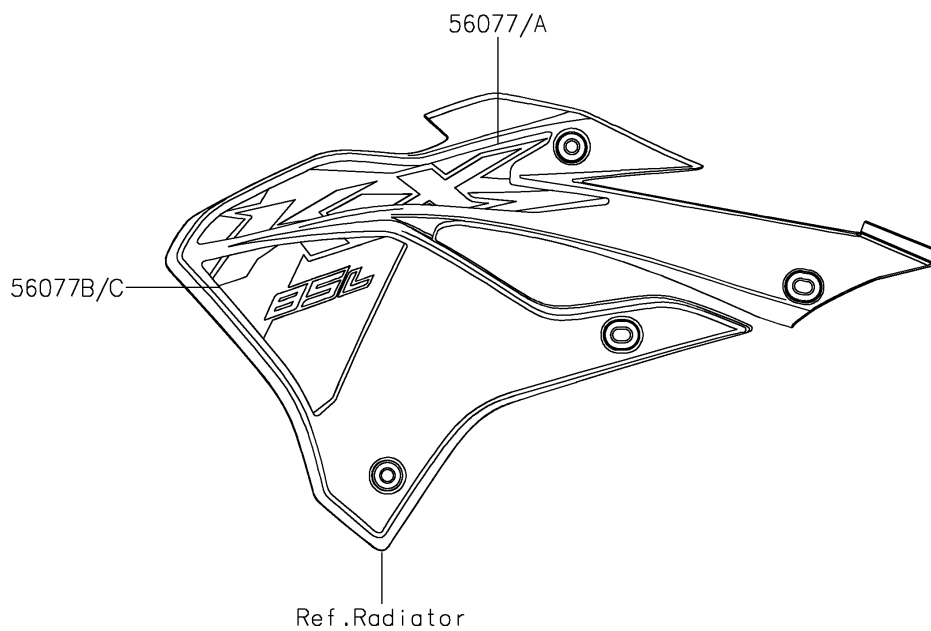

2026 KX™ 85 L

PARTS DIAGRAM

Decals

F2861

2026 KX™ 85 L

PARTS LIST

Decals

ITEM NAME	PART NUMBER	QUANTITY
MARK,KAWASAKI (Ref # 56054)	56054-4130	1
PATTERN,SHROUD,LH,UPP (Ref # 56077)	56077-7019	1
PATTERN,SHROUD,RH,UPP (Ref # 56077A)	56077-7021	1
PATTERN,SHROUD,LH,LWR (Ref # 56077B)	56077-7025	1
PATTERN,SHROUD,RH,LWR (Ref # 56077C)	56077-7026	1