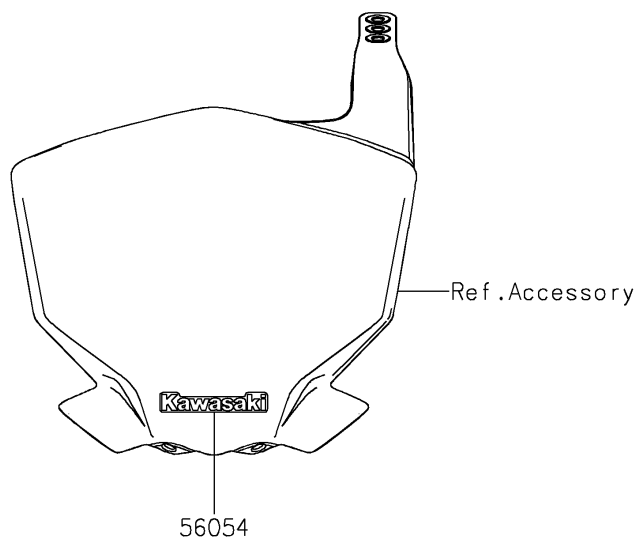

2026 KX™ 85 L

PARTS DIAGRAM

Decals

F2861

2026 KX™ 85 L

PARTS LIST

Decals

ITEM NAME	PART NUMBER	QUANTITY
MARK,KAWASAKI (Ref # 56054)	56054-4130	1
PATTERN,SHROUD,LH,UPP (Ref # 56077)	56077-7019	1
PATTERN,SHROUD,RH,UPP (Ref # 56077A)	56077-7021	1
PATTERN,SHROUD,LH,LWR (Ref # 56077B)	56077-7025	1
PATTERN,SHROUD,RH,LWR (Ref # 56077C)	56077-7026	1