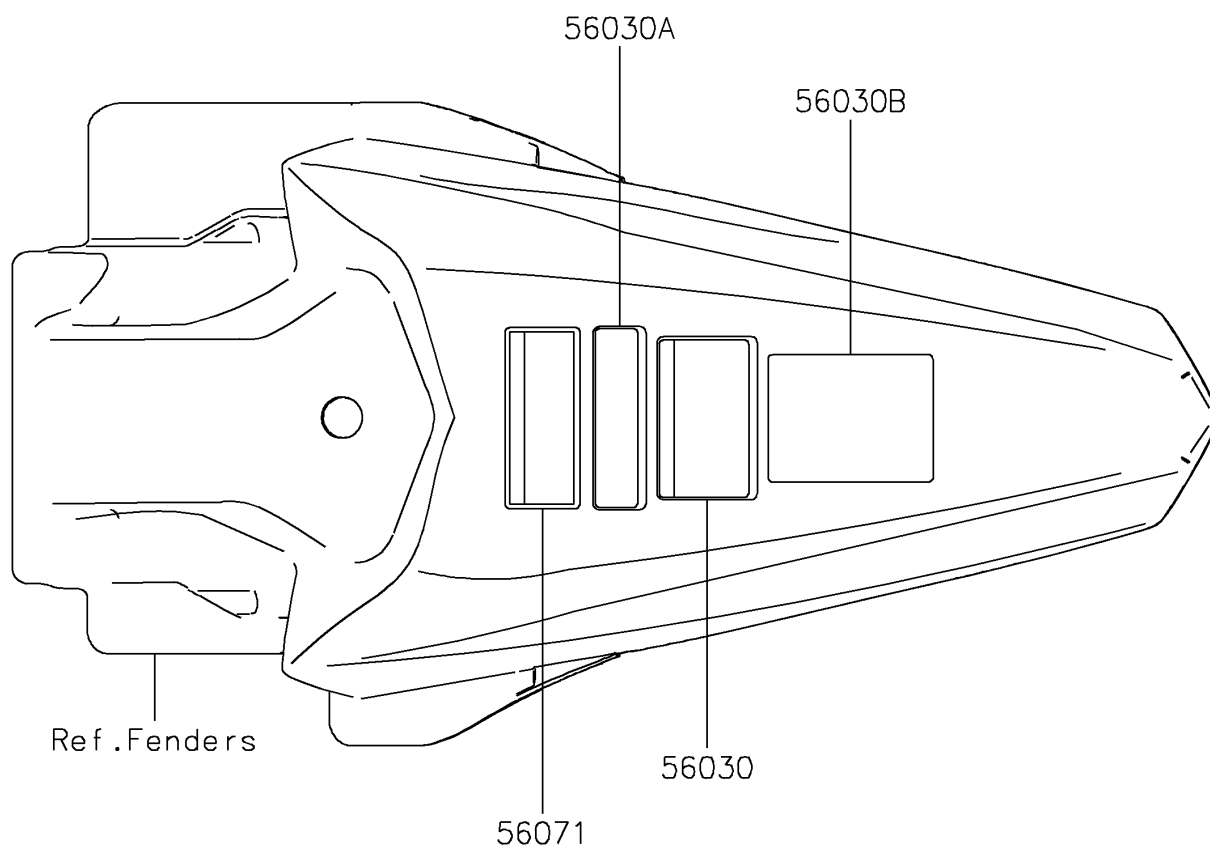

2026 KX™ 85 L

PARTS DIAGRAM

Labels

F2860

2026 KX™ 85 L

PARTS LIST

Labels

ITEM NAME	PART NUMBER	QUANTITY
LABEL,DISCLAIMER (Ref # 56030)	56030-0926	1
LABEL,NOISE EMISSION (Ref # 56030A)	56030-1231	1
LABEL,32:1 (Ref # 56030B)	56030-1619	1
LABEL-WARNING,IMPORTANT NOTICE (Ref # 56071)	56071-0028	1