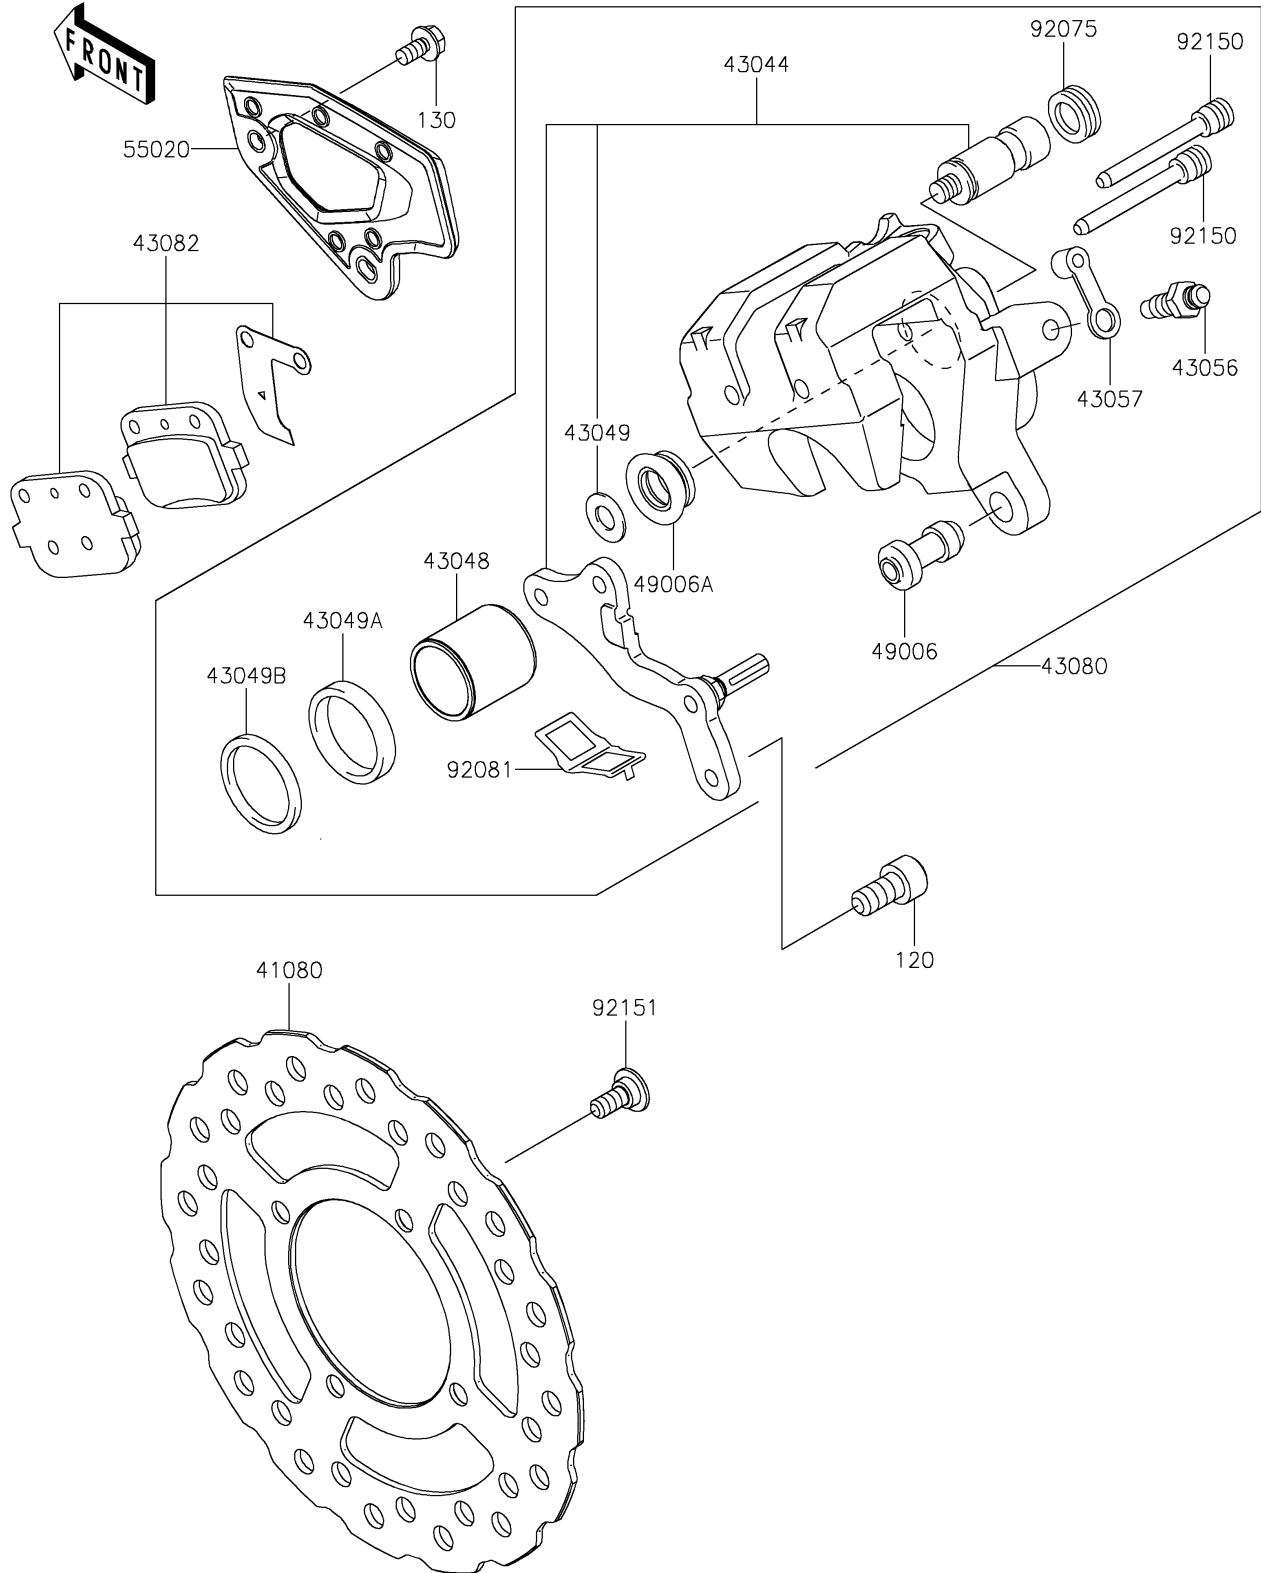

2026 KX™ 85 L

PARTS DIAGRAM

Rear Brake

F2294

2026 KX™ 85 L

PARTS LIST

Rear Brake

ITEM NAME	PART NUMBER	QUANTITY
DISC,RR (Ref # 41080)	41080-0799	1
HOLDER-COMP-CALIPER,RR (Ref # 43044)	43044-0113	1
PISTON-CALIPER (Ref # 43048)	43048-1090	1
PACKING (Ref # 43049)	43049-1025	1
PACKING,PISTON SEAL (Ref # 43049A)	43049-1060	1
PACKING,PISTON SEAL (Ref # 43049B)	43049-1061	1
BREATHER (Ref # 43056)	43056-1055	1
CAP-BREATHER (Ref # 43057)	43057-1001	1
CALIPER-SUB-ASSY,RR (Ref # 43080)	43080-0277	1
PAD-ASSY-BRAKE (Ref # 43082)	43082-0174	1
BOOT,CALIPER (Ref # 49006)	49006-1088	1
BOOT,CALIPER (Ref # 49006A)	49006-1089	1
GUARD,CALIPER,BLACK (Ref # 55020)	55020-2622-6Z	1
DAMPER (Ref # 92075)	92075-1414	1
SPRING,PAD (Ref # 92081)	92081-1502	1
BOLT (Ref # 92150)	92150-1144	2
BOLT,DISC PLATE,6MM (Ref # 92151)	92151-1799	4
BOLT-SOCKET,8X16 (Ref # 120)	120CA0816	2
BOLT-FLANGED,6X12 (Ref # 130)	130BA0612	2