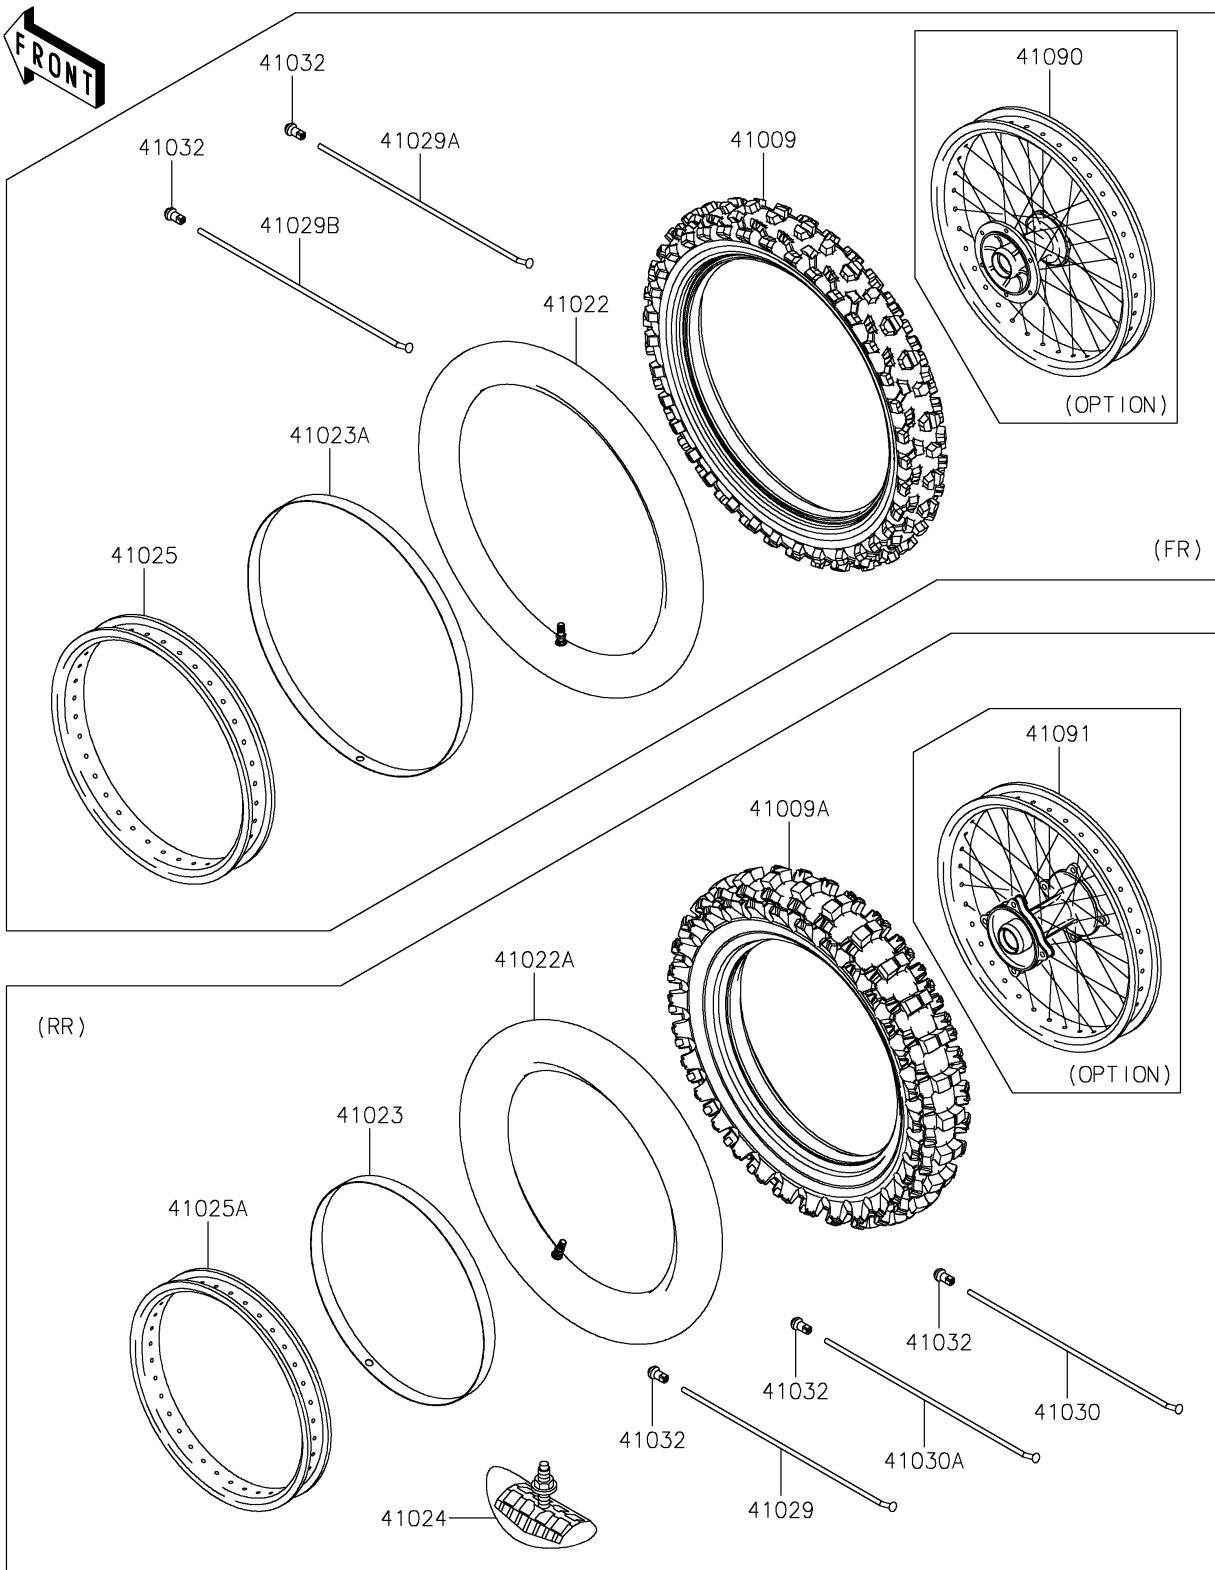

2026 KX™ 85 L

PARTS DIAGRAM

Wheels/Tires

F2210

2026 KX™ 85 L

PARTS LIST

Wheels/Tires

Kawasaki

Let the Good Times Roll®

ITEM NAME	PART NUMBER	QUANTITY
TIRE,FR,70/100-19,MX34F(D) (Ref # 41009)	41009-1476	1
TIRE,RR,90/100-16,MX34(D) (Ref # 41009A)	41009-1477	1
TUBE-TIRE,FR,70/100-19(D) (Ref # 41022)	41022-1121	1
TUBE-TIRE,RR,90/100-16(D) (Ref # 41022A)	41022-1122	1
BAND-RIM,RR,90/100-16(D) (Ref # 41023)	41023-1072	1
BAND-RIM,90-100/90-19(D) (Ref # 41023A)	41023-1074	1
STOPPER-RIM,1.85-M(DUNLOP) (Ref # 41024)	41024-011	1
RIM,1.40X19,BLACK (Ref # 41025)	41025-0428-WC	1
RIM,1.85X16,BLACK (Ref # 41025A)	41025-0429-WC	1
SPOKE-INNER,RR,179MMX170D (Ref # 41029)	41029-1278	14
SPOKE-INNER,FR,RH,211MMX165D (Ref # 41029A)	41029-1288	14
SPOKE-INNER,FR,LH,207MMX165D (Ref # 41029B)	41029-1289	14
SPOKE-OUTER,RR,RH,171MMX170D (Ref # 41030)	41030-1151	7
SPOKE-OUTER,RR,LH,175MMX170D (Ref # 41030A)	41030-1161	7
NIPPLE-SPOKE,8X9X20(+),STEEL (Ref # 41032)	41032-1077	56
WHEEL,FR,1.40X19,BLACK (Ref # 41090)	41090-0008-WC	1
WHEEL,RR,1.85X16,BLACK (Ref # 41091)	41091-0018-WC	1