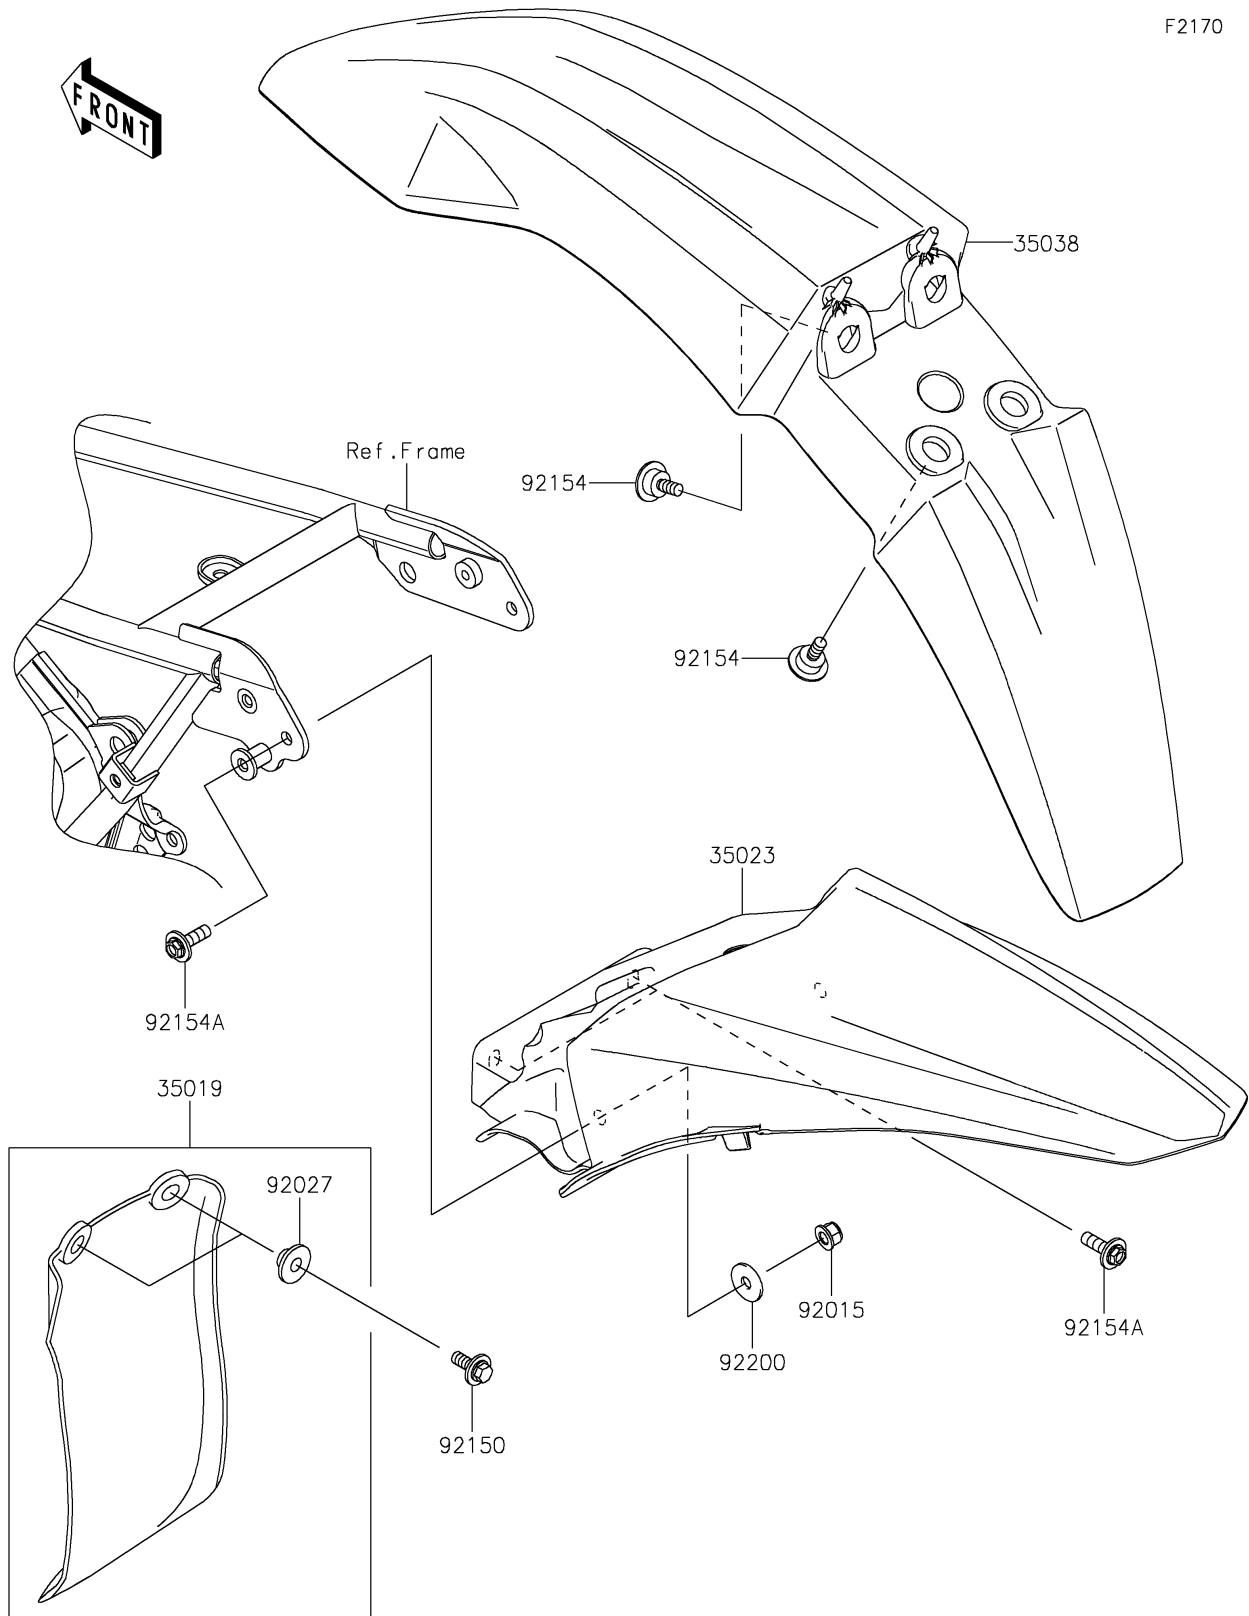

2026 KX™ 85 L

PARTS DIAGRAM

Fenders

F2170

2026 KX™ 85 L

PARTS LIST

Fenders

ITEM NAME	PART NUMBER	QUANTITY
FLAP,REAR FENDER (Ref # 35019)	35019-0080	1
FENDER-REAR,L.GREEN (Ref # 35023)	35023-0374-290	1
FENDER-FRONT,L.GREEN (Ref # 35038)	35038-0078-290	1
NUT,LOCK,FLANGED,6MM (Ref # 92015)	92015-1339	2
COLLAR (Ref # 92027)	92027-1757	2
BOLT,FLANGED,6X16 (Ref # 92150)	92150-1506	2
BOLT,6X18.5 (Ref # 92154)	92154-0972	4
BOLT,FLANGED,6X20 (Ref # 92154A)	92154-2972	4
WASHER,6.5X20X1.6 (Ref # 92200)	92200-0283	2