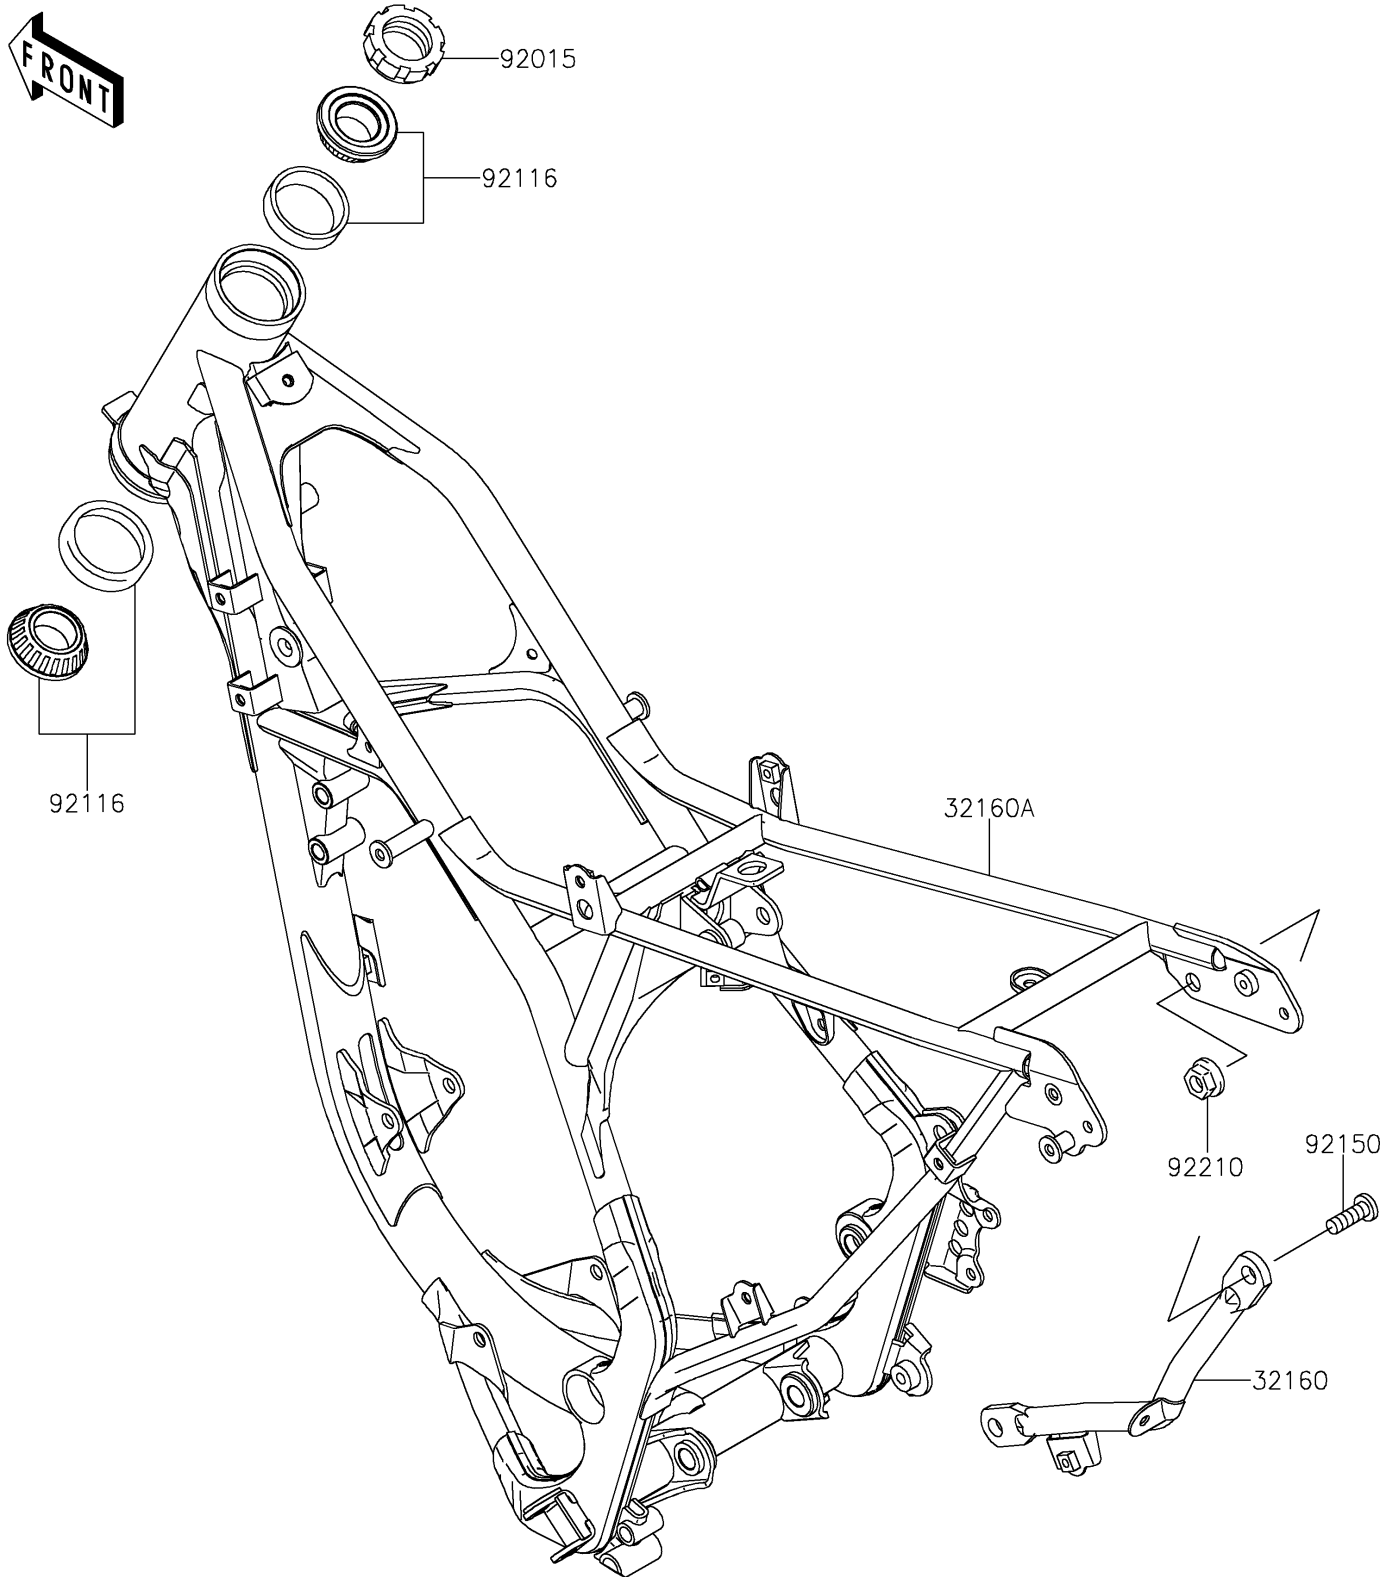

2026 KX™ 85 L

PARTS DIAGRAM

Frame

F2120

2026 KX™ 85 L

PARTS LIST

Frame

ITEM NAME	PART NUMBER	QUANTITY
FRAME-COMP,SUB,F.S.BLACK (Ref # 32160)	32160-0670-18R	1
FRAME-COMP,MAIN,F.S.BLACK (Ref # 32160A)	32160-2098-18R	1
NUT,STEERING STEM,25MM (Ref # 92015)	92015-1684	1
BEARING-ROLLER,H1-CAP32005JRRS (Ref # 92116)	92116-1065	2
BOLT,SOCKET,10X23 (Ref # 92150)	92150-1221	2
NUT,LOCK,FLANGED,10MM (Ref # 92210)	92210-1080	2