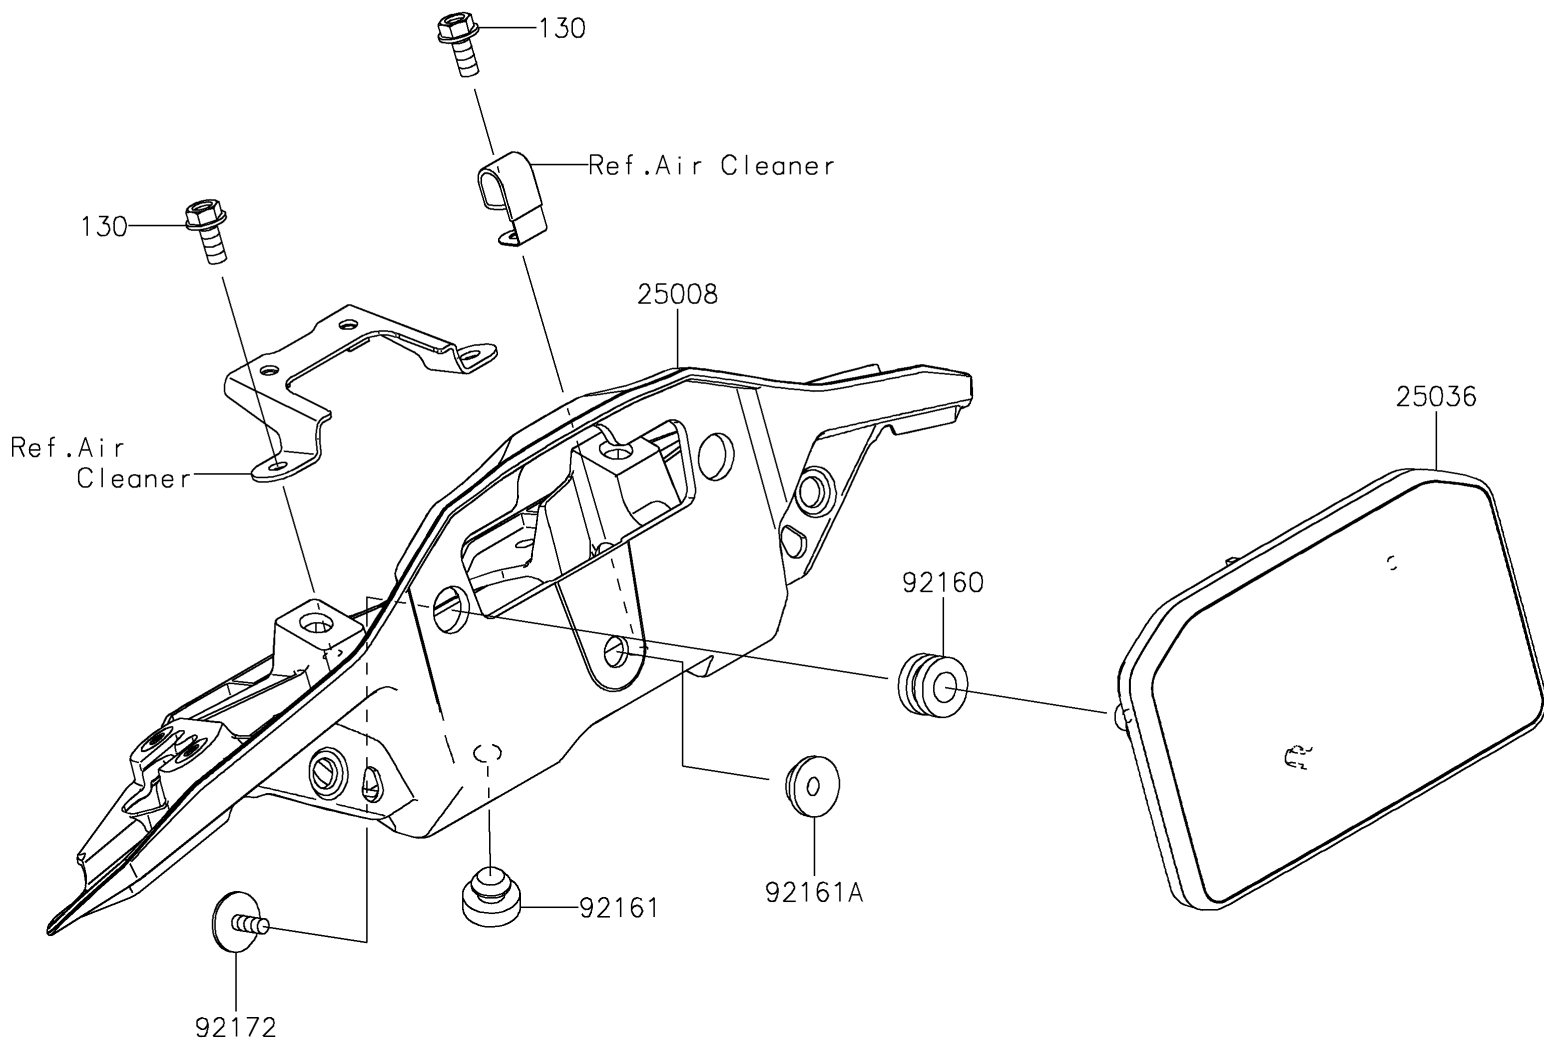

2026 NINJA® ZX™-10R

PARTS DIAGRAM

Meter(s)

F2530

2026 NINJA® ZX™-10R

PARTS LIST

Meter(s)

ITEM NAME	PART NUMBER	QUANTITY
BRACKET-METER (Ref # 25008)	25008-0313	1
METER-ASSY,TFT DISPLAY (Ref # 25036)	25036-0241	1
DAMPER,10X20X12 (Ref # 92160)	92160-1167	2
DAMPER (Ref # 92161)	92161-0046	1
DAMPER (Ref # 92161A)	92161-1531	1
SCREW,CROSS,5X14 (Ref # 92172)	92172-1226	2
BOLT-FLANGED,6X14 (Ref # 130)	130BA0614	3