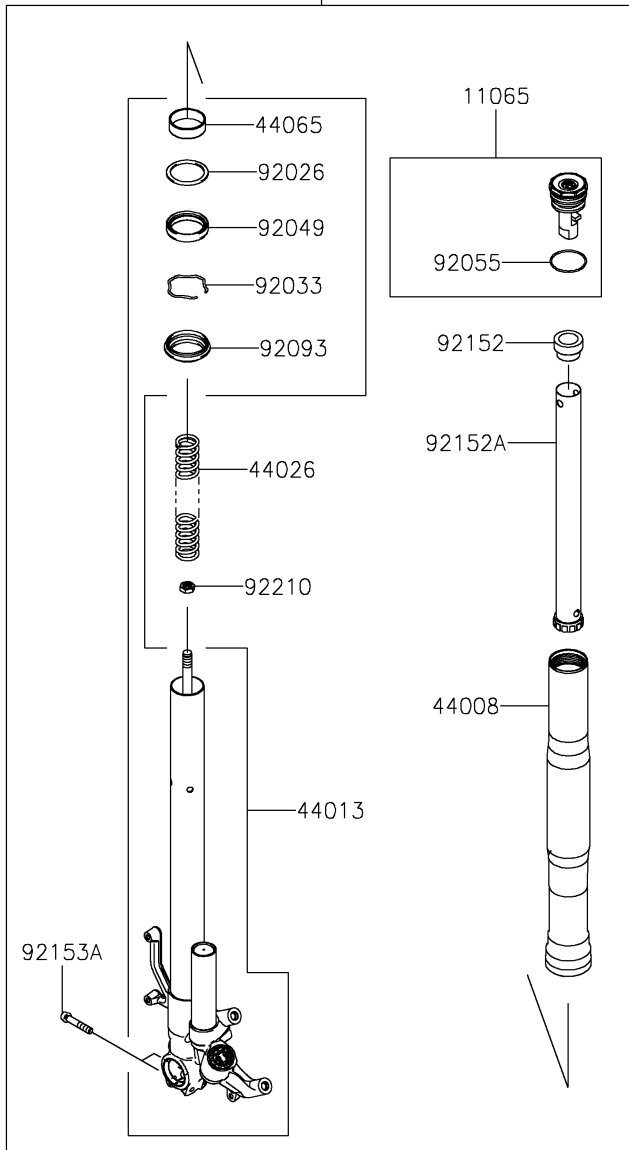

2026 Ninja ZX-10R

PARTS DIAGRAM

Front Fork

F2340

(44039)

WOD

44071

44071A

2026 Ninja ZX-10R

PARTS LIST

Front Fork

ITEM NAME	PART NUMBER	QUANTITY
CAP,FORK (Ref # 11065)	11065-1406	2
PAD,UNDER BRACKET (Ref # 39156)	39156-2746	1
PIPE-FORK OUTER (Ref # 44008)	44008-0096	2
PIPE-FORK INNER,LH (Ref # 44013)	44013-0456	1
PIPE-FORK INNER,RH (Ref # 44013A)	44013-0457	1
SPRING-FRONT FORK,10.50N/MM (Ref # 44026)	44026-0274	2
HOLDER-FORK UNDER (Ref # 44037)	44037-0198	1
HOLDER-FORK UPPER (Ref # 44039)	44039-0200	1
BUSHING-FRONT FORK (Ref # 44065)	44065-0026	2
DAMPER-ASSY,FORK,LH (Ref # 44071)	44071-1783	1
DAMPER-ASSY,FORK,RH (Ref # 44071A)	44071-1784	1
SPACER (Ref # 92026)	92026-0165	2
RING-SNAP (Ref # 92033)	92033-1222	2
SEAL-OIL (Ref # 92049)	92049-0064	2
RING-O,FORK CAP (Ref # 92055)	92055-1497	2
SEAL (Ref # 92093)	92093-0848	2
COLLAR (Ref # 92152)	92152-2238	2
COLLAR (Ref # 92152A)	92152-2239	2
BOLT (Ref # 92153)	92153-0853	4
BOLT,SOCKET,8X35 (Ref # 92153A)	92153-0854	4
BOLT,SOCKET,8X25 (Ref # 92153B)	92153-1625	2
NUT (Ref # 92210)	92210-1506	2