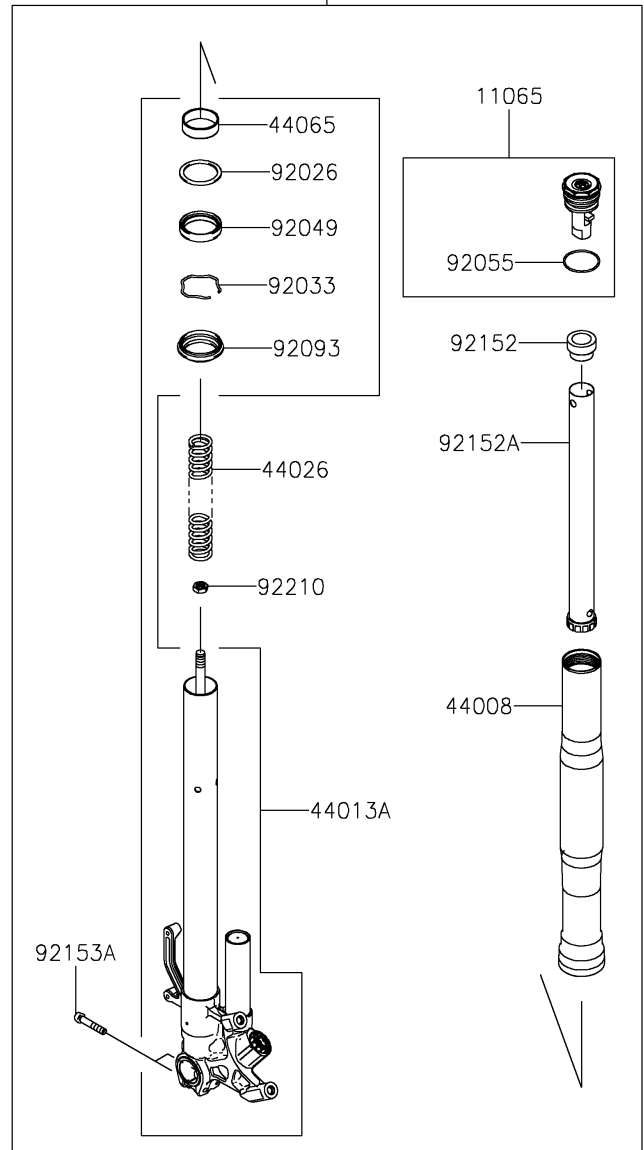

2026 Ninja ZX-10R

PARTS DIAGRAM

Front Fork

F2340

(44039)

WOD

44071

44071A

2026 Ninja ZX-10R

PARTS LIST

Front Fork

ITEM NAME	PART NUMBER	QUANTITY
CAP,FORK (Ref # 11065)	11065-1406	2
PAD,UNDER BRACKET (Ref # 39156)	39156-2746	1
PIPE-FORK OUTER (Ref # 44008)	44008-0096	2
PIPE-FORK INNER,LH (Ref # 44013)	44013-0456	1
PIPE-FORK INNER,RH (Ref # 44013A)	44013-0457	1
SPRING-FRONT FORK,10.50N/MM (Ref # 44026)	44026-0274	2
HOLDER-FORK UNDER (Ref # 44037)	44037-0198	1
HOLDER-FORK UPPER (Ref # 44039)	44039-0200	1
BUSHING-FRONT FORK (Ref # 44065)	44065-0026	2
DAMPER-ASSY,FORK,LH (Ref # 44071)	44071-1783	1
DAMPER-ASSY,FORK,RH (Ref # 44071A)	44071-1784	1
SPACER (Ref # 92026)	92026-0165	2
RING-SNAP (Ref # 92033)	92033-1222	2
SEAL-OIL (Ref # 92049)	92049-0064	2
RING-O,FORK CAP (Ref # 92055)	92055-1497	2
SEAL (Ref # 92093)	92093-0848	2
COLLAR (Ref # 92152)	92152-2238	2
COLLAR (Ref # 92152A)	92152-2239	2
BOLT (Ref # 92153)	92153-0853	4
BOLT,SOCKET,8X35 (Ref # 92153A)	92153-0854	4
BOLT,SOCKET,8X25 (Ref # 92153B)	92153-1625	2
NUT (Ref # 92210)	92210-1506	2