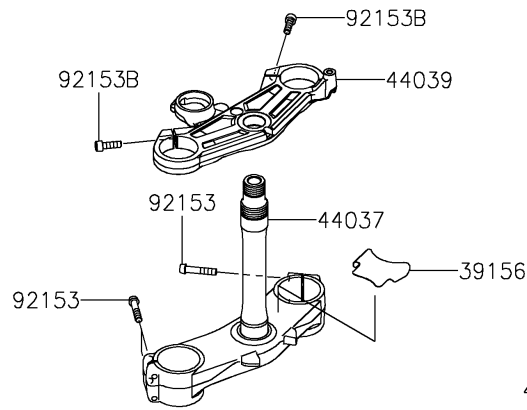

2026 Ninja ZX-10R

PARTS DIAGRAM

Front Fork

F2340

(44039)

WOD

44071

44071A

2026 Ninja ZX-10R

PARTS LIST

Front Fork

ITEM NAME	PART NUMBER	QUANTITY
CAP,FORK (Ref # 11065)	11065-1406	2
PAD,UNDER BRACKET (Ref # 39156)	39156-2746	1
PIPE-FORK OUTER (Ref # 44008)	44008-0096	2
PIPE-FORK INNER,LH (Ref # 44013)	44013-0456	1
PIPE-FORK INNER,RH (Ref # 44013A)	44013-0457	1
SPRING-FRONT FORK,10.50N/MM (Ref # 44026)	44026-0274	2
HOLDER-FORK UNDER (Ref # 44037)	44037-0198	1
HOLDER-FORK UPPER (Ref # 44039)	44039-0200	1
BUSHING-FRONT FORK (Ref # 44065)	44065-0026	2
DAMPER-ASSY,FORK,LH (Ref # 44071)	44071-1783	1
DAMPER-ASSY,FORK,RH (Ref # 44071A)	44071-1784	1
SPACER (Ref # 92026)	92026-0165	2
RING-SNAP (Ref # 92033)	92033-1222	2
SEAL-OIL (Ref # 92049)	92049-0064	2
RING-O,FORK CAP (Ref # 92055)	92055-1497	2
SEAL (Ref # 92093)	92093-0848	2
COLLAR (Ref # 92152)	92152-2238	2
COLLAR (Ref # 92152A)	92152-2239	2
BOLT (Ref # 92153)	92153-0853	4
BOLT,SOCKET,8X35 (Ref # 92153A)	92153-0854	4
BOLT,SOCKET,8X25 (Ref # 92153B)	92153-1625	2
NUT (Ref # 92210)	92210-1506	2