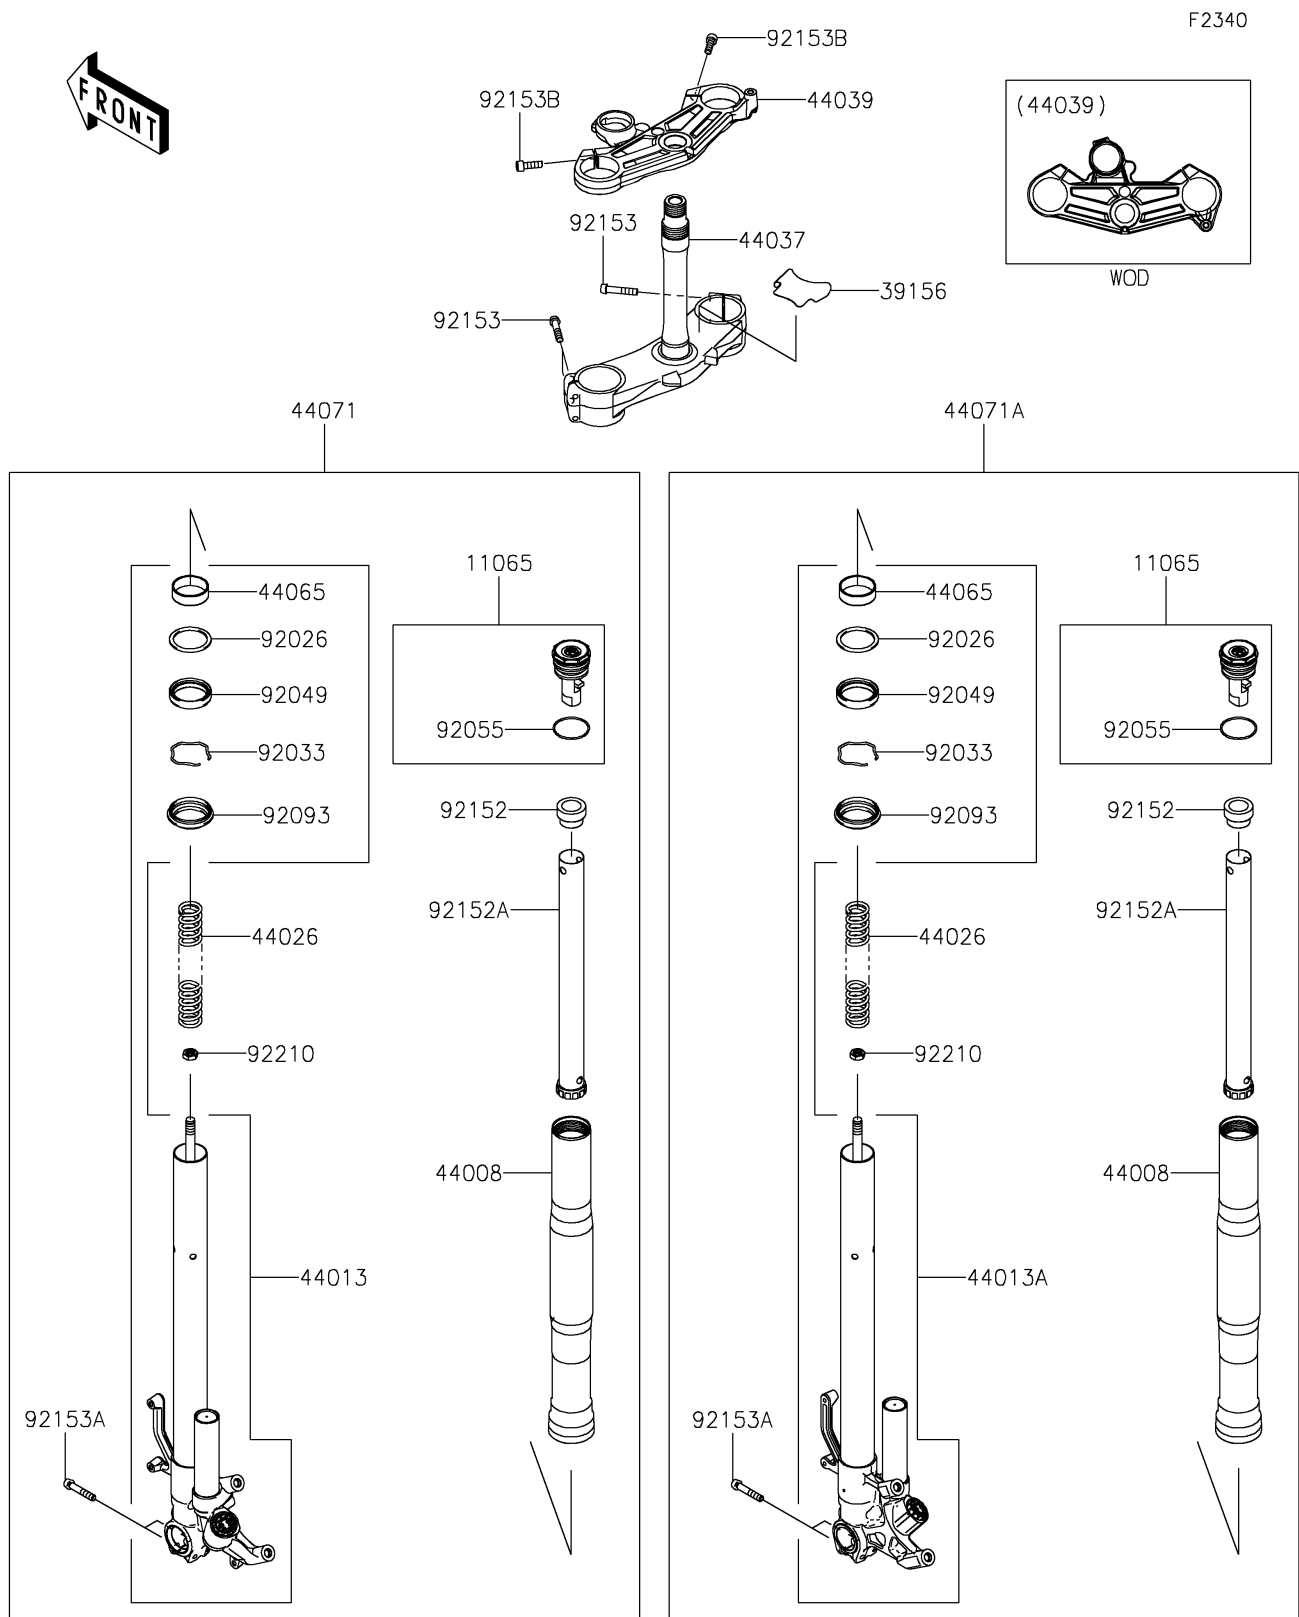

2026 NINJA® ZX™-10R

PARTS DIAGRAM

Front Fork

2026 NINJA® ZX™-10R

PARTS LIST

Front Fork

ITEM NAME	PART NUMBER	QUANTITY
CAP,FORK (Ref # 11065)	11065-1406	2
PAD,UNDER BRACKET (Ref # 39156)	39156-2746	1
PIPE-FORK OUTER (Ref # 44008)	44008-0096	2
PIPE-FORK INNER,LH (Ref # 44013)	44013-0456	1
PIPE-FORK INNER,RH (Ref # 44013A)	44013-0457	1
SPRING-FRONT FORK,10.50N/MM (Ref # 44026)	44026-0274	2
HOLDER-FORK UNDER (Ref # 44037)	44037-0198	1
HOLDER-FORK UPPER (Ref # 44039)	44039-0200	1
BUSHING-FRONT FORK (Ref # 44065)	44065-0026	2
DAMPER-ASSY,FORK,LH (Ref # 44071)	44071-1783	1
DAMPER-ASSY,FORK,RH (Ref # 44071A)	44071-1784	1
SPACER (Ref # 92026)	92026-0165	2
RING-SNAP (Ref # 92033)	92033-1222	2
SEAL-OIL (Ref # 92049)	92049-0064	2
RING-O,FORK CAP (Ref # 92055)	92055-1497	2
SEAL (Ref # 92093)	92093-0848	2
COLLAR (Ref # 92152)	92152-2238	2
COLLAR (Ref # 92152A)	92152-2239	2
BOLT (Ref # 92153)	92153-0853	4
BOLT,SOCKET,8X35 (Ref # 92153A)	92153-0854	4
BOLT,SOCKET,8X25 (Ref # 92153B)	92153-1625	2
NUT (Ref # 92210)	92210-1506	2