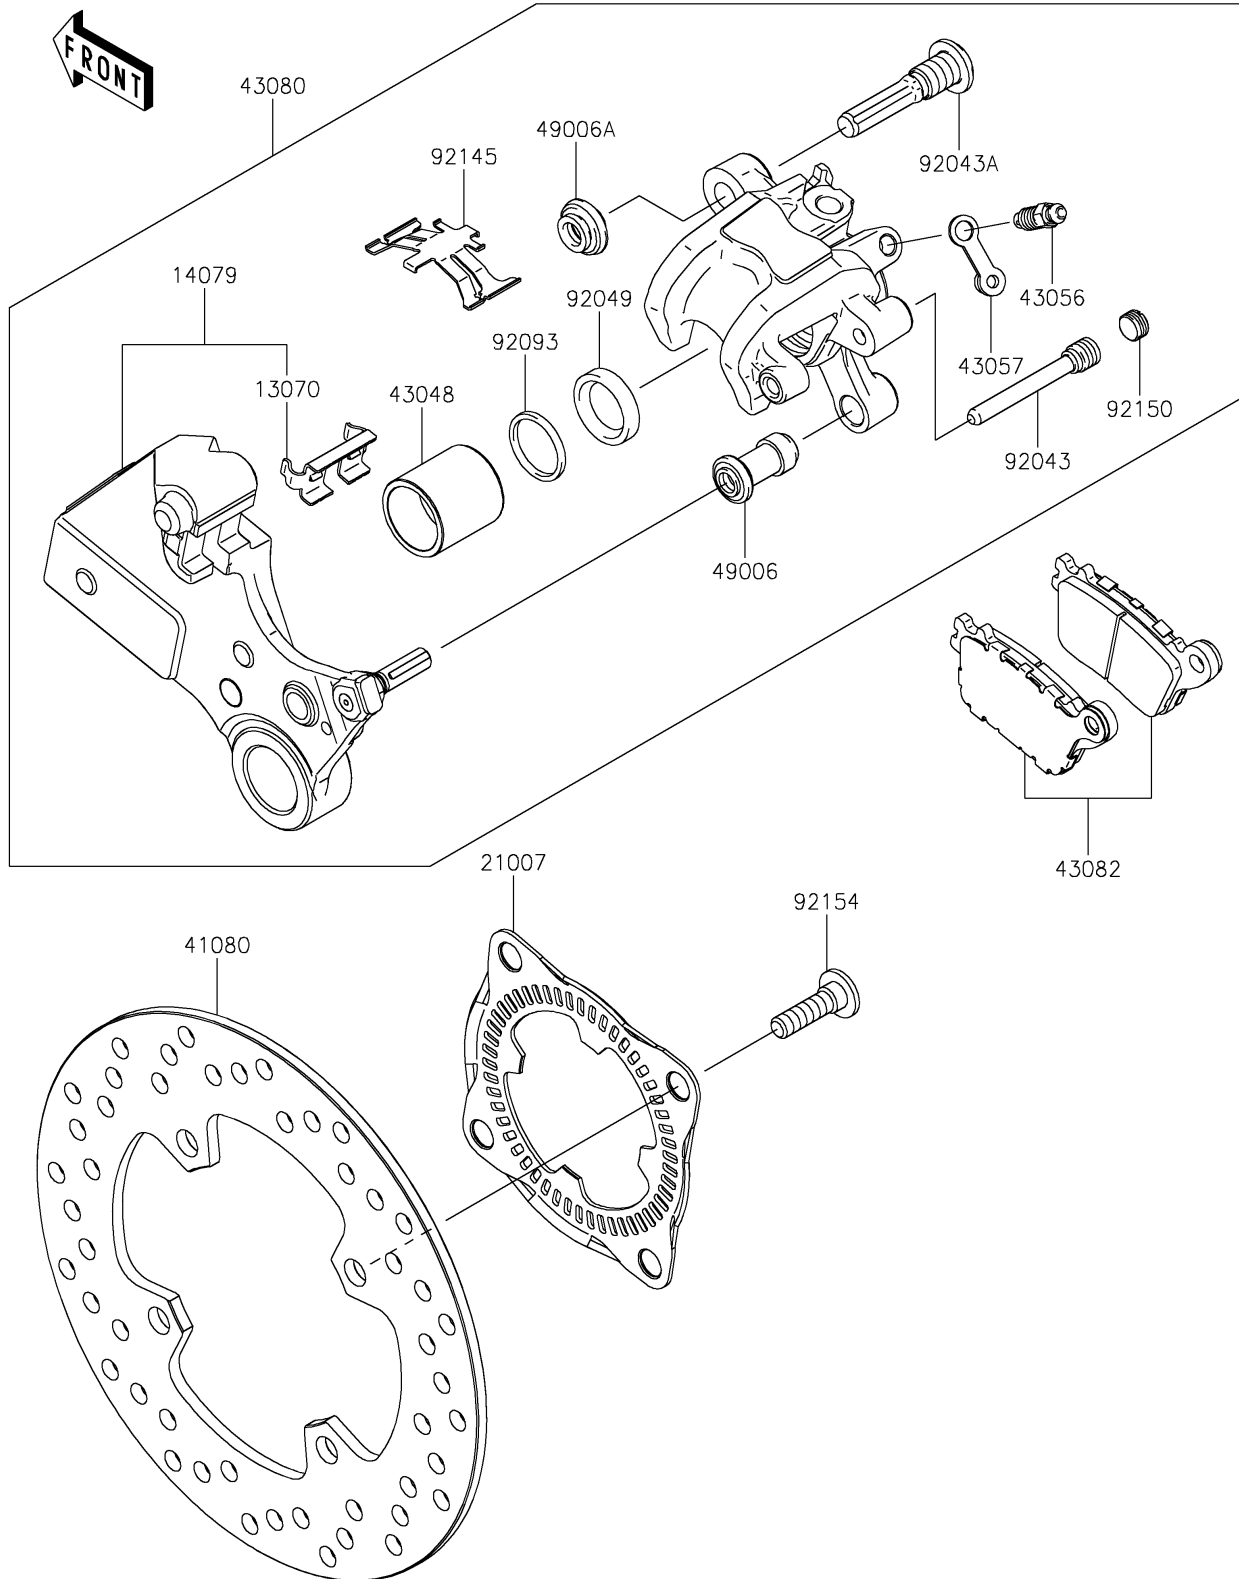

2026 NINJA® ZX™-10R

PARTS DIAGRAM

Rear Brake

F2294

2026 NINJA® ZX™-10R

PARTS LIST

Rear Brake

ITEM NAME	PART NUMBER	QUANTITY
GUIDE (Ref # 13070)	13070-0126	1
HOLDER-ASSY (Ref # 14079)	14079-0617	1
ROTOR,RR WHEEL (Ref # 21007)	21007-0167	1
DISC,RR (Ref # 41080)	41080-0662	1
PISTON-CALIPER (Ref # 43048)	43048-0018	1
BREATHER (Ref # 43056)	43056-1055	1
CAP-BREATHER (Ref # 43057)	43057-1001	1
CALIPER-SUB-ASSY,RR,BLACK (Ref # 43080)	43080-0226-DJ	1
PAD-ASSY-BRAKE (Ref # 43082)	43082-0198	1
BOOT,CALIPER (Ref # 49006)	49006-1088	1
BOOT,CALIPER (Ref # 49006A)	49006-1242	1
PIN,PAD (Ref # 92043)	92043-0106	1
PIN (Ref # 92043A)	92043-1508	1
SEAL-OIL,PISTON (Ref # 92049)	92049-1331	1
SEAL,PISTON (Ref # 92093)	92093-1272	1
SPRING (Ref # 92145)	92145-0810	1
BOLT,PLUG (Ref # 92150)	92150-1692	1
BOLT,SOCKET,8X30 (Ref # 92154)	92154-1865	4