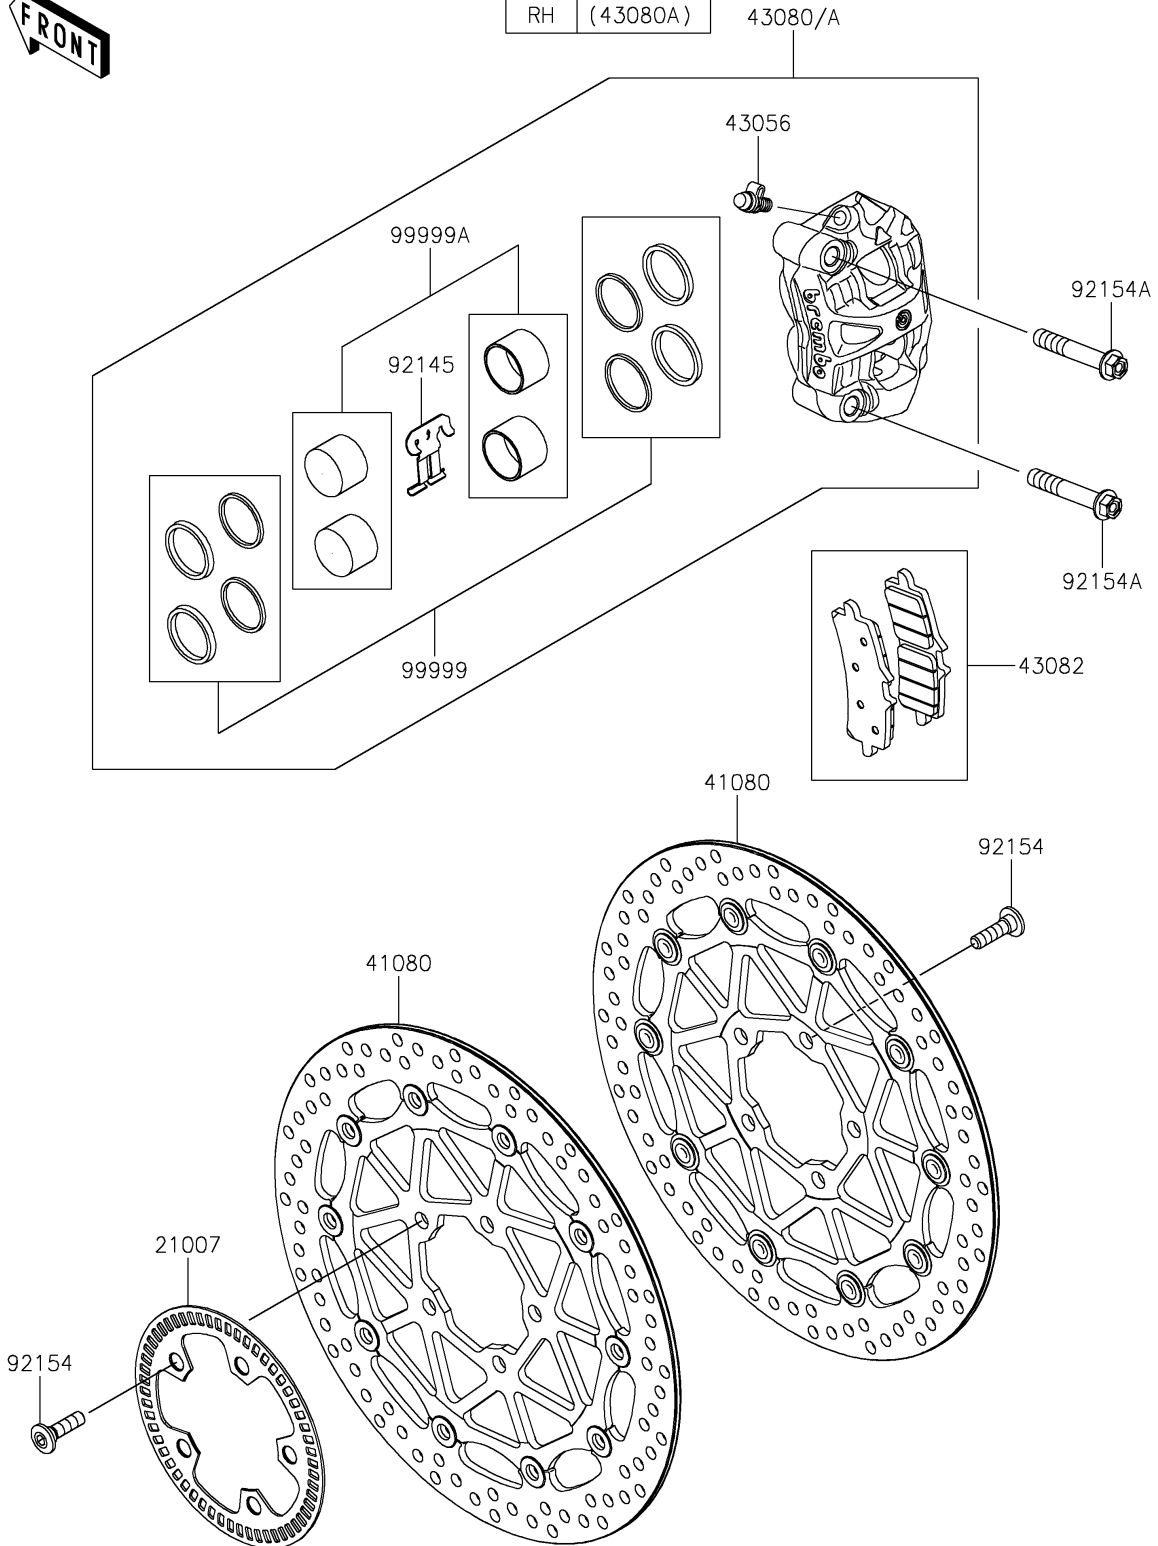

2026 Ninja ZX-10R

PARTS DIAGRAM

Front Brake

F2292

LH	(43080)
RH	(43080A)

2026 Ninja ZX-10R

PARTS LIST

Front Brake

ITEM NAME	PART NUMBER	QUANTITY
ROTOR,FR WHEEL (Ref # 21007)	21007-0701	1
DISC,FR,BLACK/BLACK (Ref # 41080)	41080-0648-18U	2
BREATHER-BRAKE (Ref # 43056)	43056-0015	2
CALIPER-SUB-ASSY,FR,LH,GRAY (Ref # 43080)	43080-0207-51J	1
CALIPER-SUB-ASSY,FR,RH,GRAY (Ref # 43080A)	43080-0208-51J	1
PAD-ASSY-BRAKE (Ref # 43082)	43082-0157	2
SPRING (Ref # 92145)	92145-1684	2
BOLT,SOCKET,8X30 (Ref # 92154)	92154-1865	10
BOLT,FLANGED,10X60 (Ref # 92154A)	92154-4473	4
KIT.,DUST SEAL (Ref # 99999)	99999-0557	2
KIT.,CALIPER PISTON (Ref # 99999A)	99999-0617	2