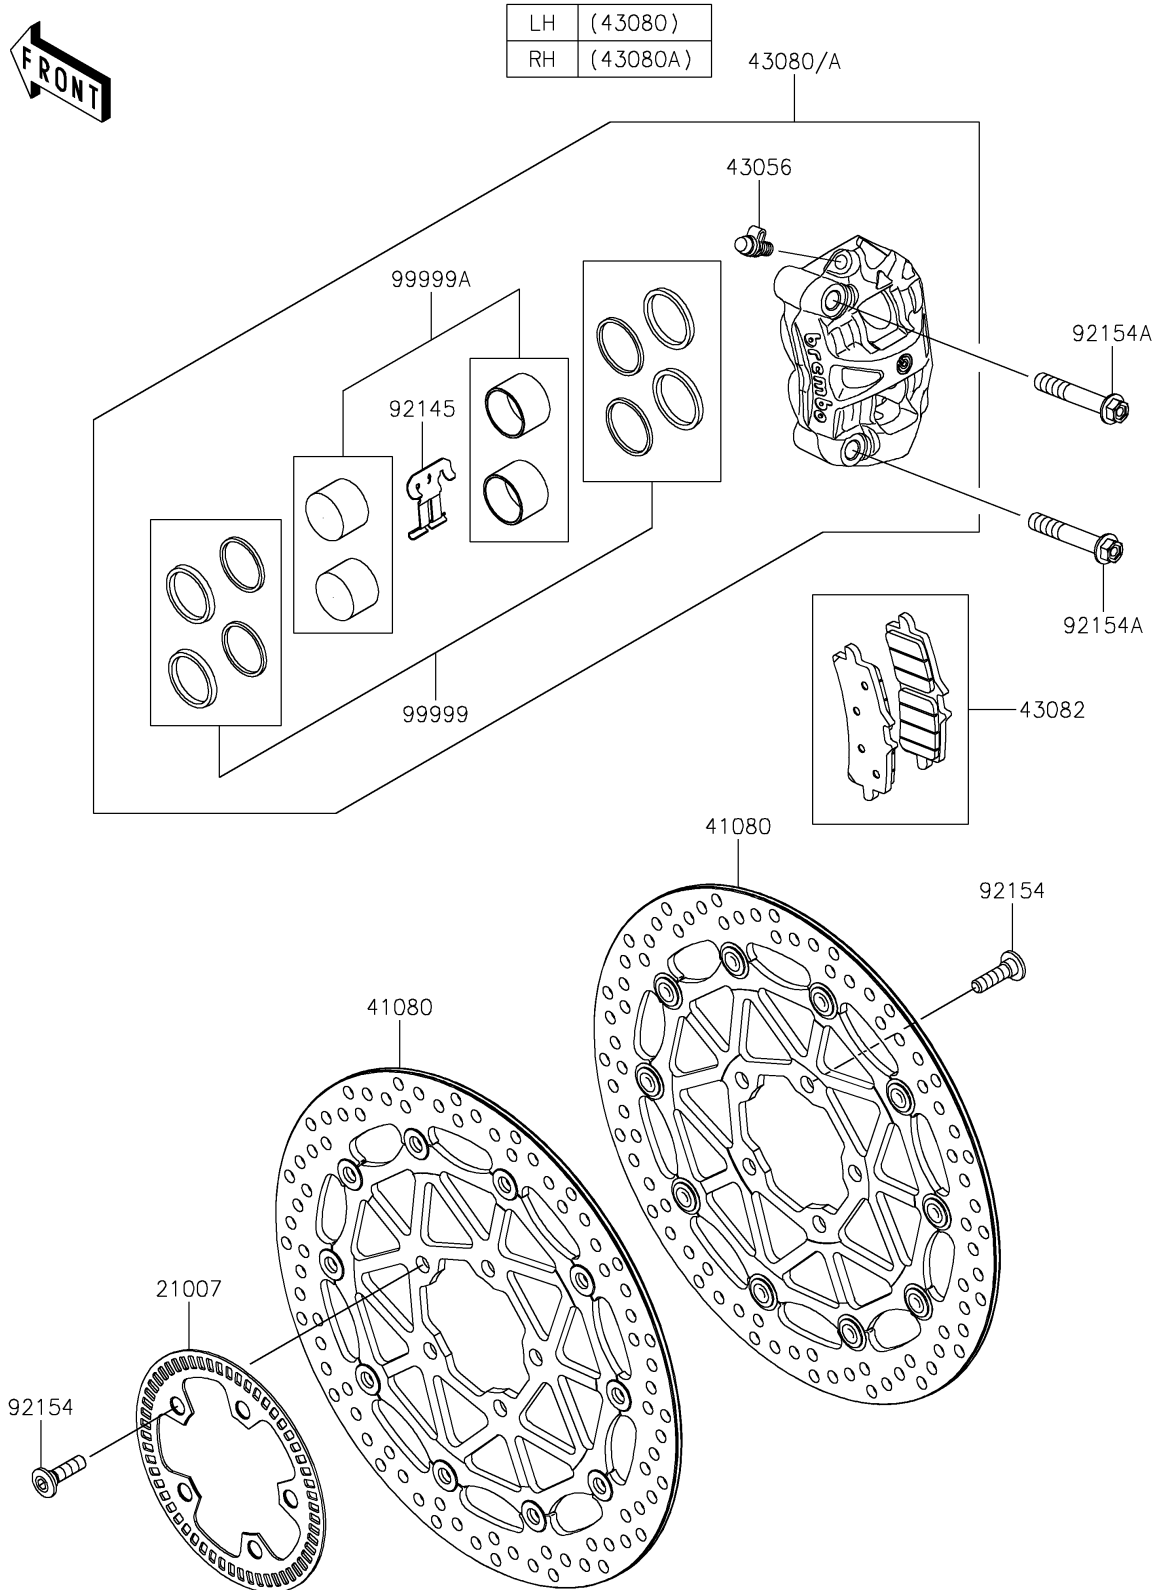

2026 NINJA® ZX™-10R

PARTS DIAGRAM

Front Brake

F2292

LH	(43080)
RH	(43080A)

2026 NINJA® ZX™-10R

PARTS LIST

Front Brake

ITEM NAME	PART NUMBER	QUANTITY
ROTOR,FR WHEEL (Ref # 21007)	21007-0701	1
DISC,FR,BLACK/BLACK (Ref # 41080)	41080-0648-18U	2
BREATHER-BRAKE (Ref # 43056)	43056-0015	2
CALIPER-SUB-ASSY,FR,LH,GRAY (Ref # 43080)	43080-0207-51J	1
CALIPER-SUB-ASSY,FR,RH,GRAY (Ref # 43080A)	43080-0208-51J	1
PAD-ASSY-BRAKE (Ref # 43082)	43082-0157	2
SPRING (Ref # 92145)	92145-1684	2
BOLT,SOCKET,8X30 (Ref # 92154)	92154-1865	10
BOLT,FLANGED,10X60 (Ref # 92154A)	92154-4473	4
KIT.,DUST SEAL (Ref # 99999)	99999-0557	2
KIT.,CALIPER PISTON (Ref # 99999A)	99999-0617	2