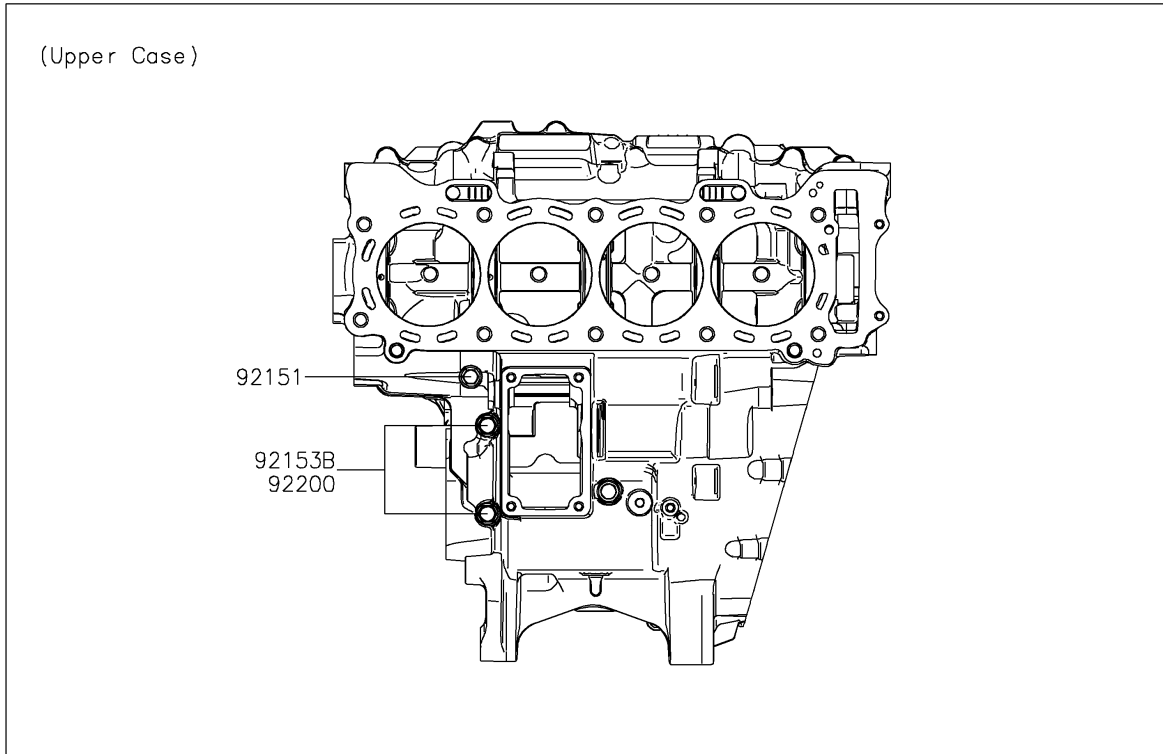

2026 NINJA® ZX™-10R

PARTS DIAGRAM

Crankcase Bolt Pattern

E1412

2026 NINJA[®] ZX[™]-10R

PARTS LIST

Crankcase Bolt Pattern

ITEM NAME

PART NUMBER

QUANTITY
