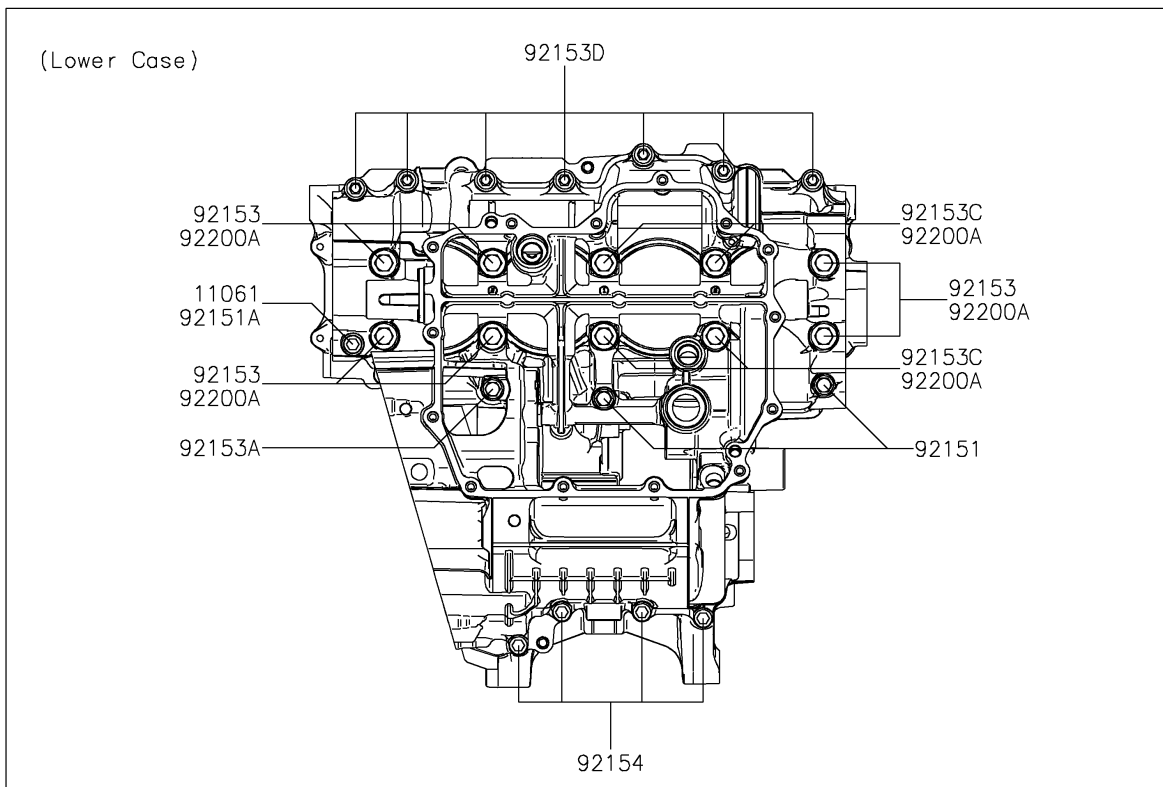

2026 NINJA® ZX™-10R

PARTS DIAGRAM

Crankcase Bolt Pattern

E1412

2026 NINJA[®] ZX[™]-10R

PARTS LIST

Crankcase Bolt Pattern

ITEM NAME

PART NUMBER

QUANTITY
