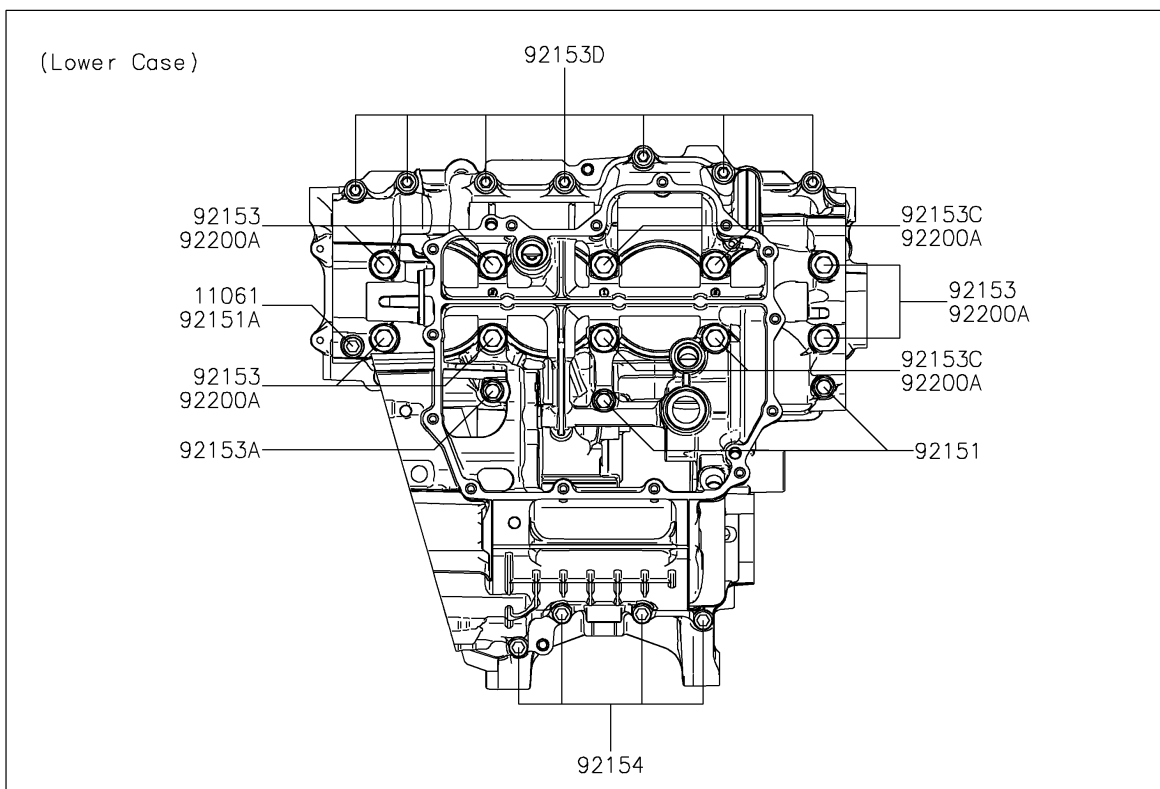

2026 Ninja ZX-10R

PARTS DIAGRAM

Crankcase Bolt Pattern

E1412

2026 Ninja ZX-10R

PARTS LIST

Crankcase Bolt Pattern

ITEM NAME	PART NUMBER	QUANTITY
GASKET,6.2X13.5X1.0 (Ref # 11061)	11061-0262	1
BOLT,FLANGED,7X50 (Ref # 92151)	92151-1223	3
BOLT,6X60 (Ref # 92151A)	92151-1791	1
BOLT,FLANGED,9X100 (Ref # 92153)	92153-0447	6
BOLT,FLANGED,7X45 (Ref # 92153A)	92153-1041	1
BOLT,8X63 (Ref # 92153B)	92153-1110	2
BOLT,FLANGED,9X113 (Ref # 92153C)	92153-1449	4
BOLT,FLANGED,6X45 (Ref # 92153D)	92153-1575	7
BOLT,FLANGED,6X40 (Ref # 92154)	92154-0861	4
WASHER,8.2X16X1.6 (Ref # 92200)	92200-0047	2
WASHER,9.2X19X2.3 (Ref # 92200A)	92200-0115	10