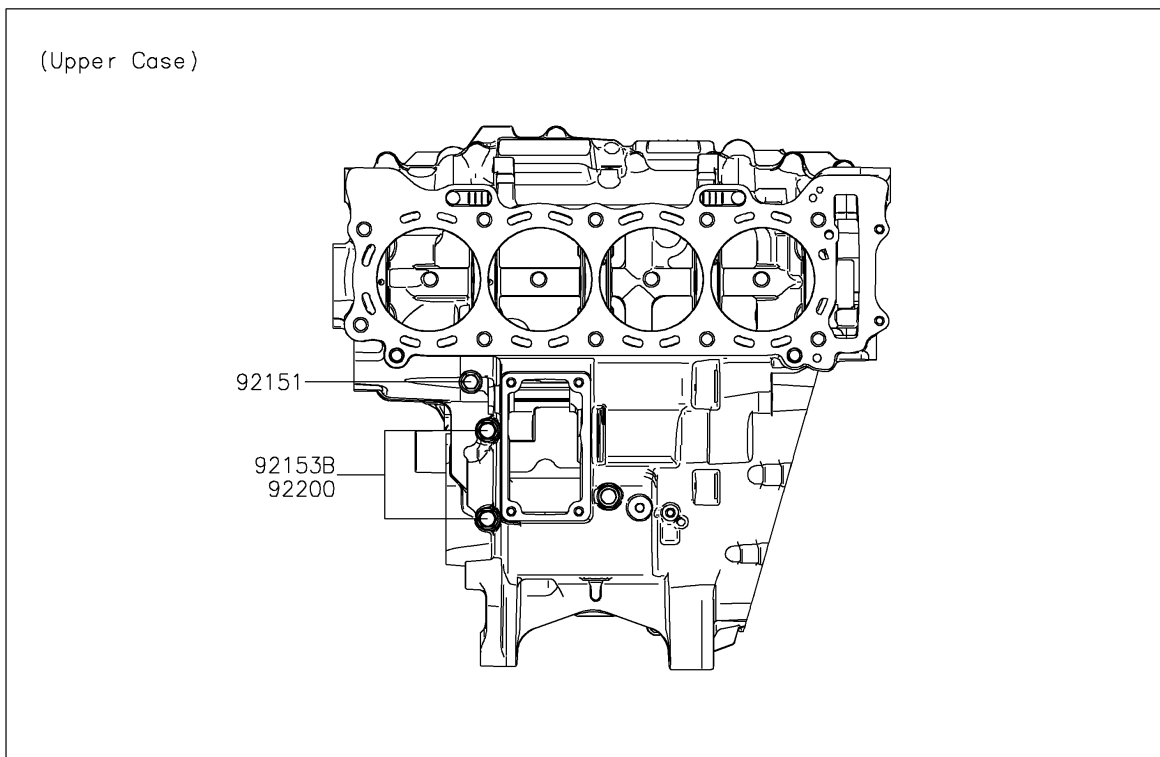

2026 Ninja ZX-10R

PARTS DIAGRAM

Crankcase Bolt Pattern

E1412

2026 Ninja ZX-10R

PARTS LIST

Crankcase Bolt Pattern

ITEM NAME	PART NUMBER	QUANTITY
GASKET,6.2X13.5X1.0 (Ref # 11061)	11061-0262	1
BOLT,FLANGED,7X50 (Ref # 92151)	92151-1223	3
BOLT,6X60 (Ref # 92151A)	92151-1791	1
BOLT,FLANGED,9X100 (Ref # 92153)	92153-0447	6
BOLT,FLANGED,7X45 (Ref # 92153A)	92153-1041	1
BOLT,8X63 (Ref # 92153B)	92153-1110	2
BOLT,FLANGED,9X113 (Ref # 92153C)	92153-1449	4
BOLT,FLANGED,6X45 (Ref # 92153D)	92153-1575	7
BOLT,FLANGED,6X40 (Ref # 92154)	92154-0861	4
WASHER,8.2X16X1.6 (Ref # 92200)	92200-0047	2
WASHER,9.2X19X2.3 (Ref # 92200A)	92200-0115	10