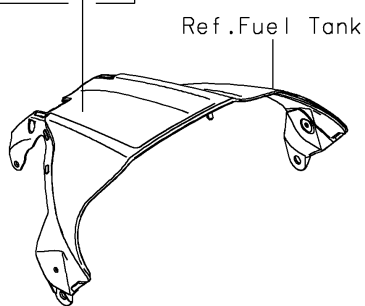

2026 NINJA® ZX™-10R ABS

PARTS DIAGRAM

Labels

F2860

56071

Ref. Fuel Tank

56030A

56030

56033/A

2026 NINJA® ZX™-10R ABS

PARTS LIST

Labels

ITEM NAME	PART NUMBER	QUANTITY
LABEL,GASOLINE (Ref # 56030)	56030-0357	1
LABEL,GASOLINE (Ref # 56030A)	56030-0358	1
LABEL-MANUAL,CHAIN (Ref # 56033)	56033-0927	1
LABEL-MANUAL,CHAIN (Ref # 56033A)	56033-0935	1
LABEL-SPECIFICATION,TIRE&LOAD (Ref # 56053)	56053-2441	1
LABEL-SPECIFICATION,TIRE&LOAD (Ref # 56053A)	56053-2442	1
LABEL-WARNING,EVAPO (Ref # 56071)	56071-0158	1
LABEL-BRAND,KAWASAKI (Ref # 56080)	56080-1077	1
LABEL-CERTIFICATION,EVAPO (Ref # 59465)	59465-2127	1
RIVET (Ref # 92039)	92039-1251	2