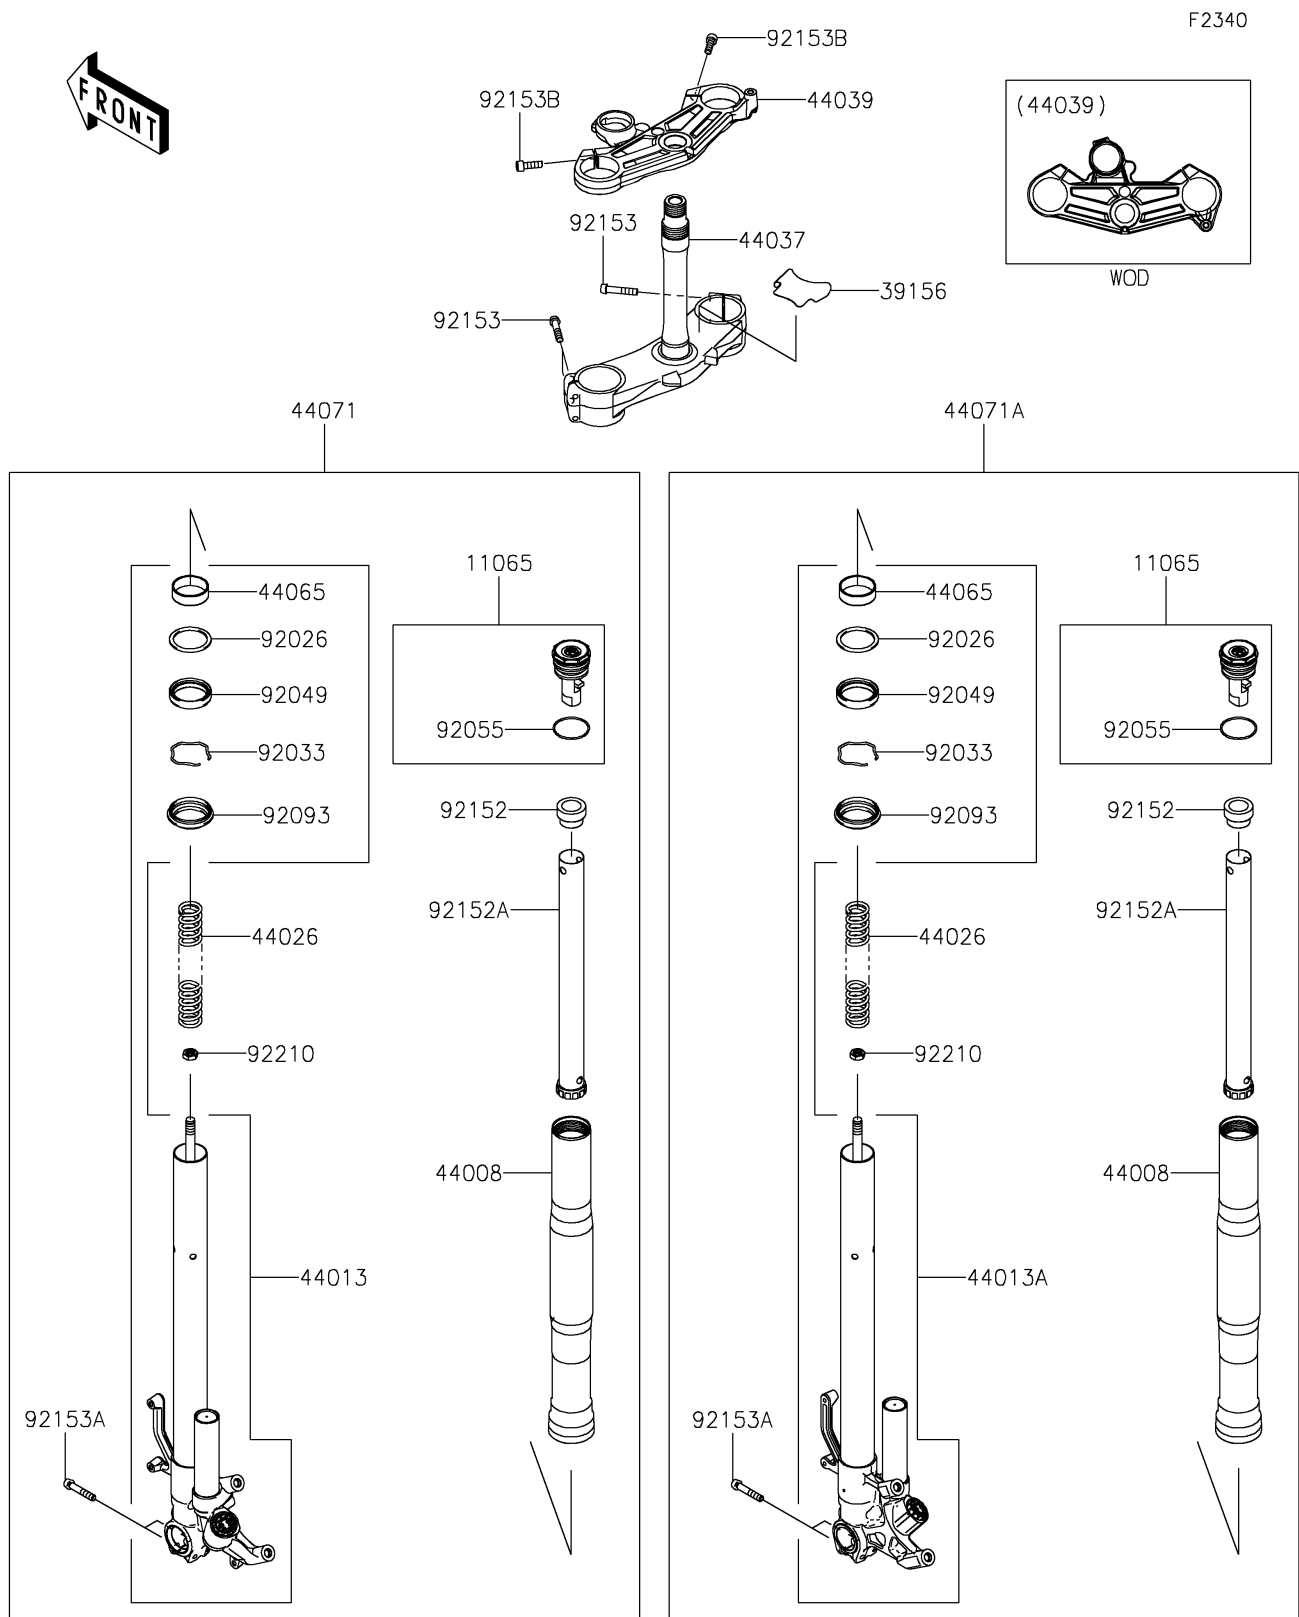

2026 NINJA® ZX™-10R ABS

PARTS DIAGRAM

Front Fork

2026 NINJA® ZX™-10R ABS

PARTS LIST

Front Fork

ITEM NAME	PART NUMBER	QUANTITY
CAP,FORK (Ref # 11065)	11065-1406	2
PAD,UNDER BRACKET (Ref # 39156)	39156-2746	1
PIPE-FORK OUTER (Ref # 44008)	44008-0096	2
PIPE-FORK INNER,LH (Ref # 44013)	44013-0456	1
PIPE-FORK INNER,RH (Ref # 44013A)	44013-0457	1
SPRING-FRONT FORK,10.50N/MM (Ref # 44026)	44026-0274	2
HOLDER-FORK UNDER (Ref # 44037)	44037-0198	1
HOLDER-FORK UPPER (Ref # 44039)	44039-0200	1
BUSHING-FRONT FORK (Ref # 44065)	44065-0026	2
DAMPER-ASSY,FORK,LH (Ref # 44071)	44071-1783	1
DAMPER-ASSY,FORK,RH (Ref # 44071A)	44071-1784	1
SPACER (Ref # 92026)	92026-0165	2
RING-SNAP (Ref # 92033)	92033-1222	2
SEAL-OIL (Ref # 92049)	92049-0064	2
RING-O,FORK CAP (Ref # 92055)	92055-1497	2
SEAL (Ref # 92093)	92093-0848	2
COLLAR (Ref # 92152)	92152-2238	2
COLLAR (Ref # 92152A)	92152-2239	2
BOLT (Ref # 92153)	92153-0853	4
BOLT,SOCKET,8X35 (Ref # 92153A)	92153-0854	4
BOLT,SOCKET,8X25 (Ref # 92153B)	92153-1625	2
NUT (Ref # 92210)	92210-1506	2