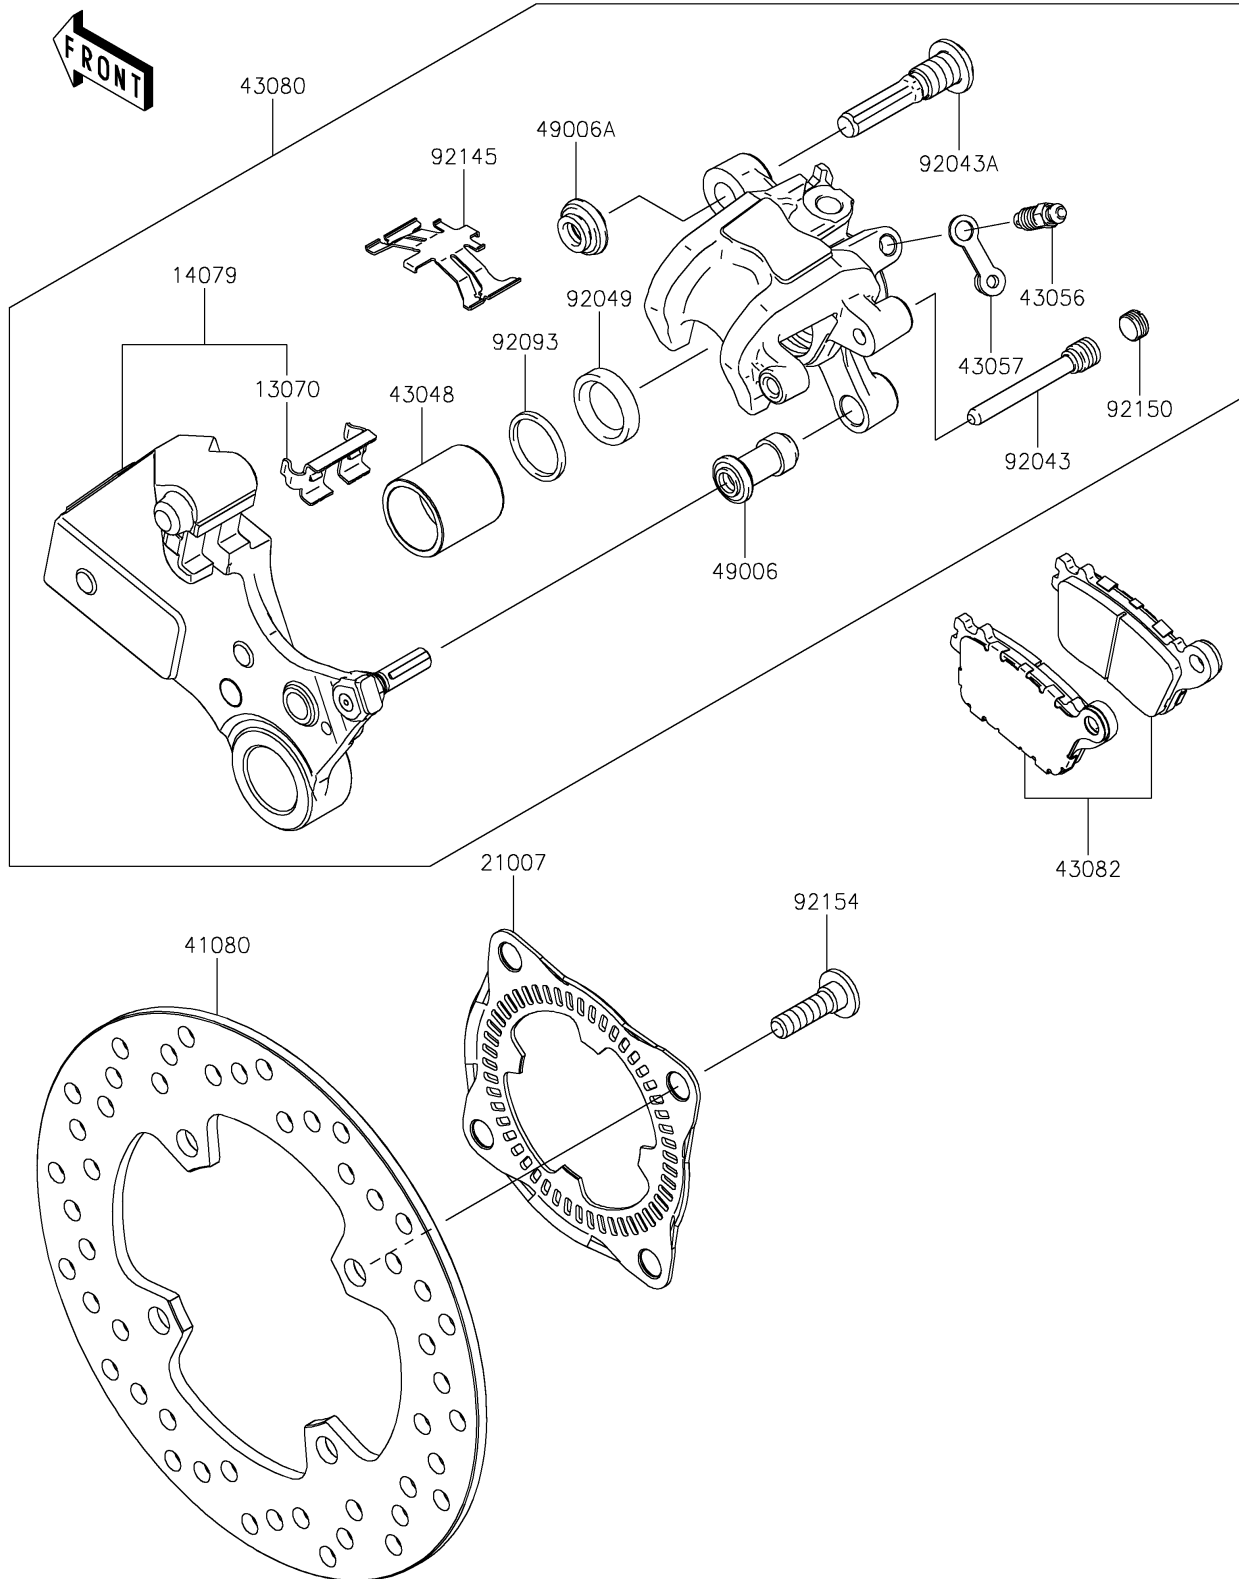

2026 Ninja ZX-10R ABS

PARTS DIAGRAM

Rear Brake

F2294

2026 Ninja ZX-10R ABS

PARTS LIST

Rear Brake

ITEM NAME	PART NUMBER	QUANTITY
GUIDE (Ref # 13070)	13070-0126	1
HOLDER-ASSY (Ref # 14079)	14079-0617	1
ROTOR,RR WHEEL (Ref # 21007)	21007-0167	1
DISC,RR (Ref # 41080)	41080-0662	1
PISTON-CALIPER (Ref # 43048)	43048-0018	1
BREATHER (Ref # 43056)	43056-1055	1
CAP-BREATHER (Ref # 43057)	43057-1001	1
CALIPER-SUB-ASSY,RR,BLACK (Ref # 43080)	43080-0226-DJ	1
PAD-ASSY-BRAKE (Ref # 43082)	43082-0198	1
BOOT,CALIPER (Ref # 49006)	49006-1088	1
BOOT,CALIPER (Ref # 49006A)	49006-1242	1
PIN,PAD (Ref # 92043)	92043-0106	1
PIN (Ref # 92043A)	92043-1508	1
SEAL-OIL,PISTON (Ref # 92049)	92049-1331	1
SEAL,PISTON (Ref # 92093)	92093-1272	1
SPRING (Ref # 92145)	92145-0810	1
BOLT,PLUG (Ref # 92150)	92150-1692	1
BOLT,SOCKET,8X30 (Ref # 92154)	92154-1865	4