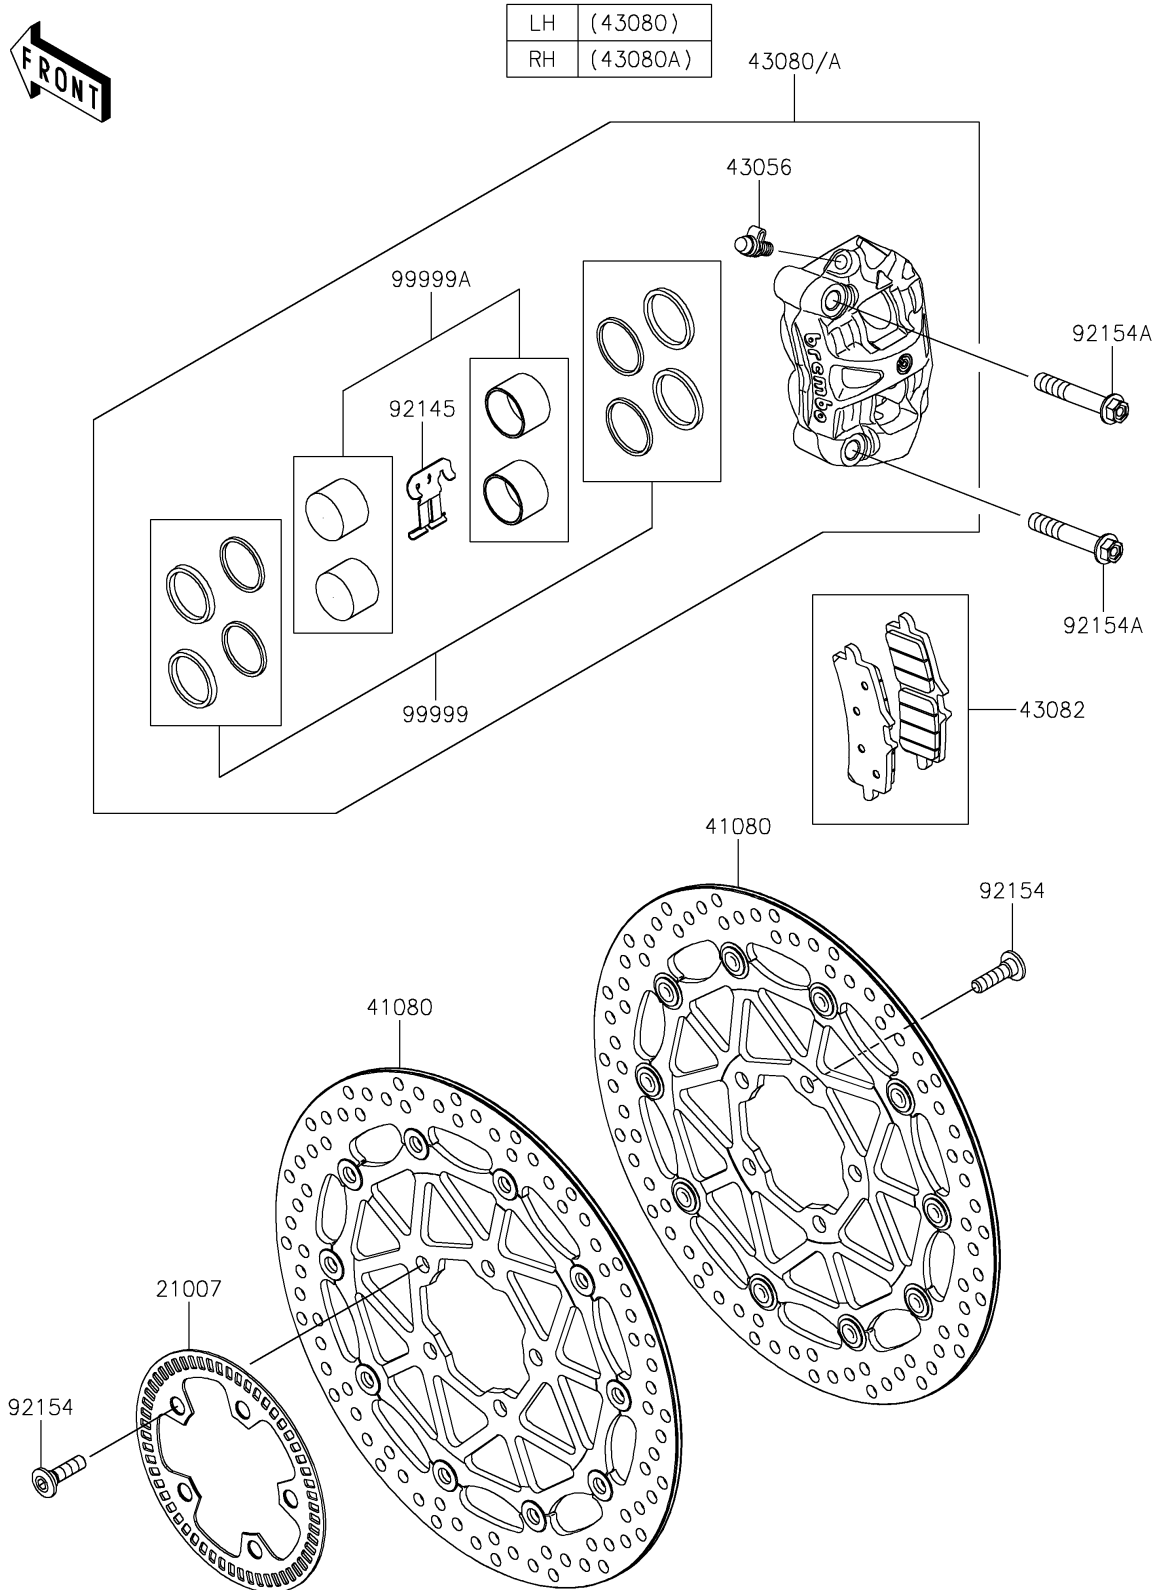

2026 Ninja ZX-10R ABS

PARTS DIAGRAM

Front Brake

F2292

LH	(43080)
RH	(43080A)

2026 Ninja ZX-10R ABS

PARTS LIST

Front Brake

ITEM NAME	PART NUMBER	QUANTITY
ROTOR,FR WHEEL (Ref # 21007)	21007-0701	1
DISC,FR,BLACK/BLACK (Ref # 41080)	41080-0648-18U	2
BREATHER-BRAKE (Ref # 43056)	43056-0015	2
CALIPER-SUB-ASSY,FR,LH,GRAY (Ref # 43080)	43080-0207-51J	1
CALIPER-SUB-ASSY,FR,RH,GRAY (Ref # 43080A)	43080-0208-51J	1
PAD-ASSY-BRAKE (Ref # 43082)	43082-0157	2
SPRING (Ref # 92145)	92145-1684	2
BOLT,SOCKET,8X30 (Ref # 92154)	92154-1865	10
BOLT,FLANGED,10X60 (Ref # 92154A)	92154-4473	4
KIT.,DUST SEAL (Ref # 99999)	99999-0557	2
KIT.,CALIPER PISTON (Ref # 99999A)	99999-0617	2