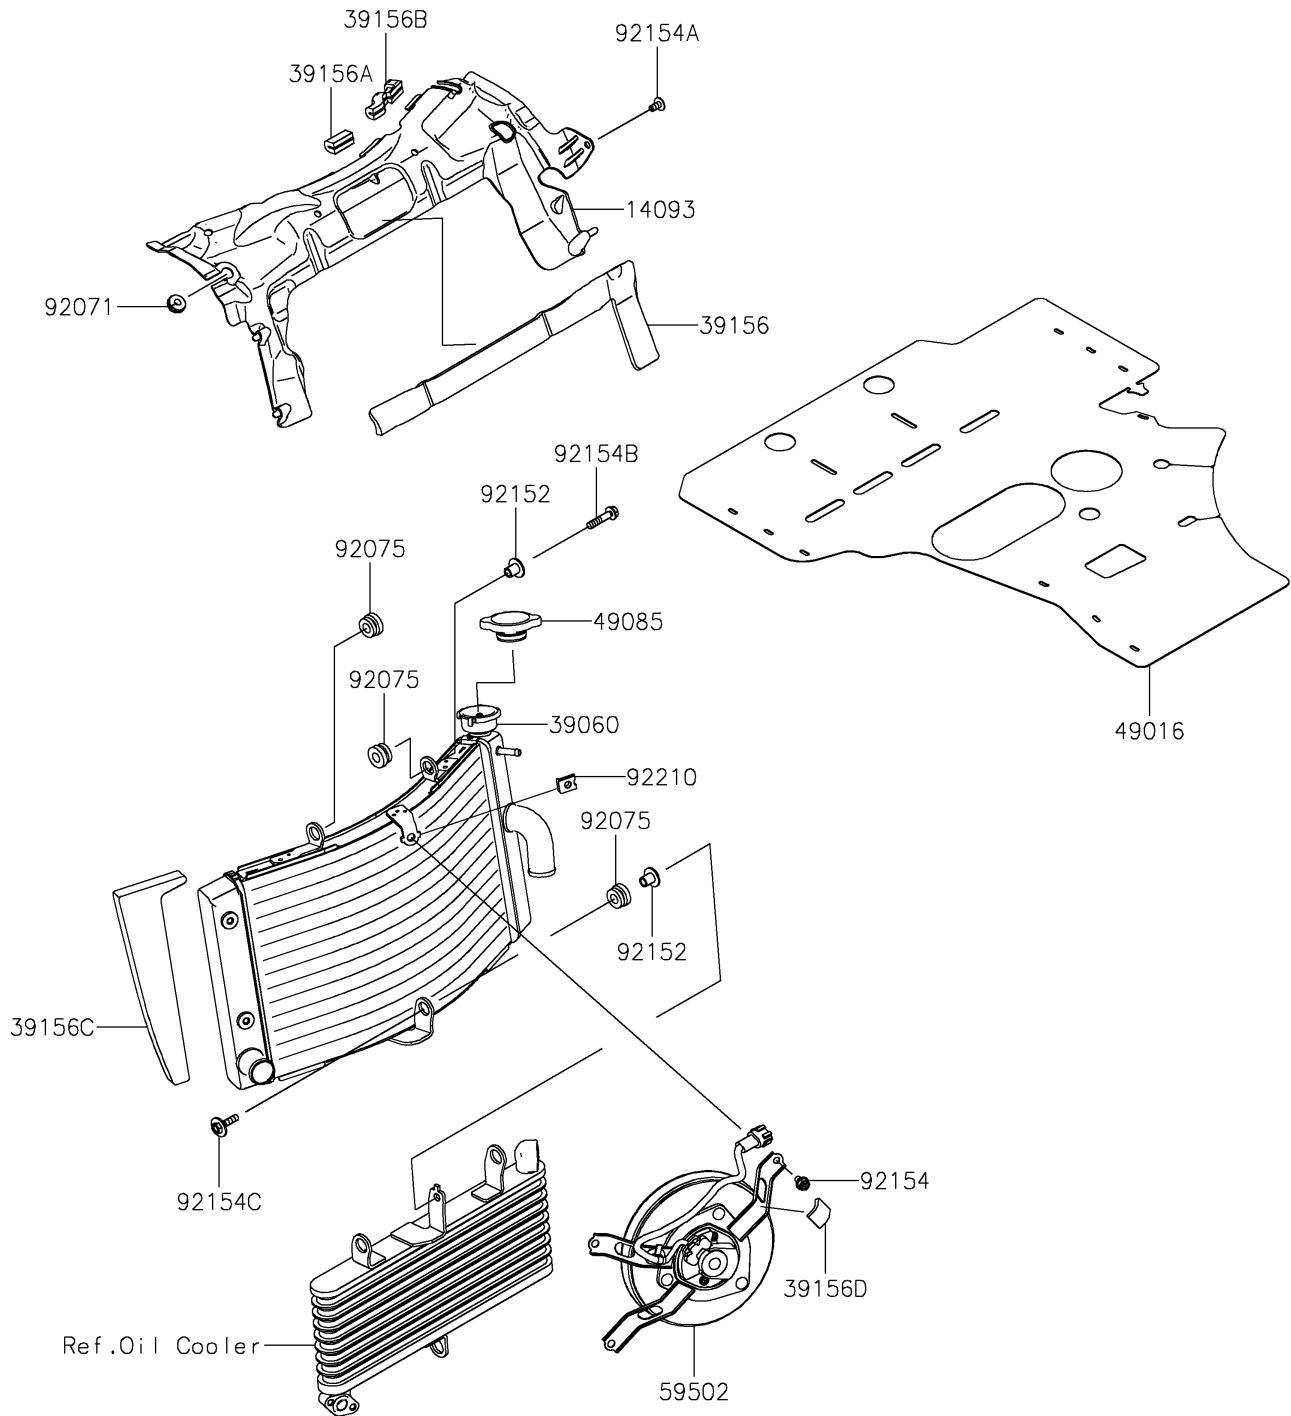

2026 Ninja ZX-10R ABS

PARTS DIAGRAM

Radiator

E3032

2026 Ninja ZX-10R ABS

PARTS LIST

Radiator

ITEM NAME	PART NUMBER	QUANTITY
COVER (Ref # 14093)	14093-1200	1
RADIATOR (Ref # 39060)	39060-0759	1
PAD (Ref # 39156)	39156-0730	1
PAD,20X26.5X5 (Ref # 39156A)	39156-2644	1
PAD,13.5X64X5 (Ref # 39156B)	39156-2645	1
PAD,RADIATOR LH (Ref # 39156C)	39156-2646	1
PAD,23X19X4 (Ref # 39156D)	39156-2737	1
COVER-SEAL,ENGINE RR (Ref # 49016)	49016-0669	1
CAP-ASSY-PRESSURE (Ref # 49085)	49085-0006	1
FAN-ASSY (Ref # 59502)	59502-0661	1
GROMMET (Ref # 92071)	92071-0811	1
DAMPER,RUBBER (Ref # 92075)	92075-1123	3
COLLAR (Ref # 92152)	92152-1074	2
BOLT (Ref # 92154)	92154-1429	3
BOLT,6X12 (Ref # 92154A)	92154-1892	1
BOLT,FLANGED,15X30 (Ref # 92154B)	92154-2119	1
BOLT,6X25 (Ref # 92154C)	92154-4259	1
NUT (Ref # 92210)	92210-1323	1