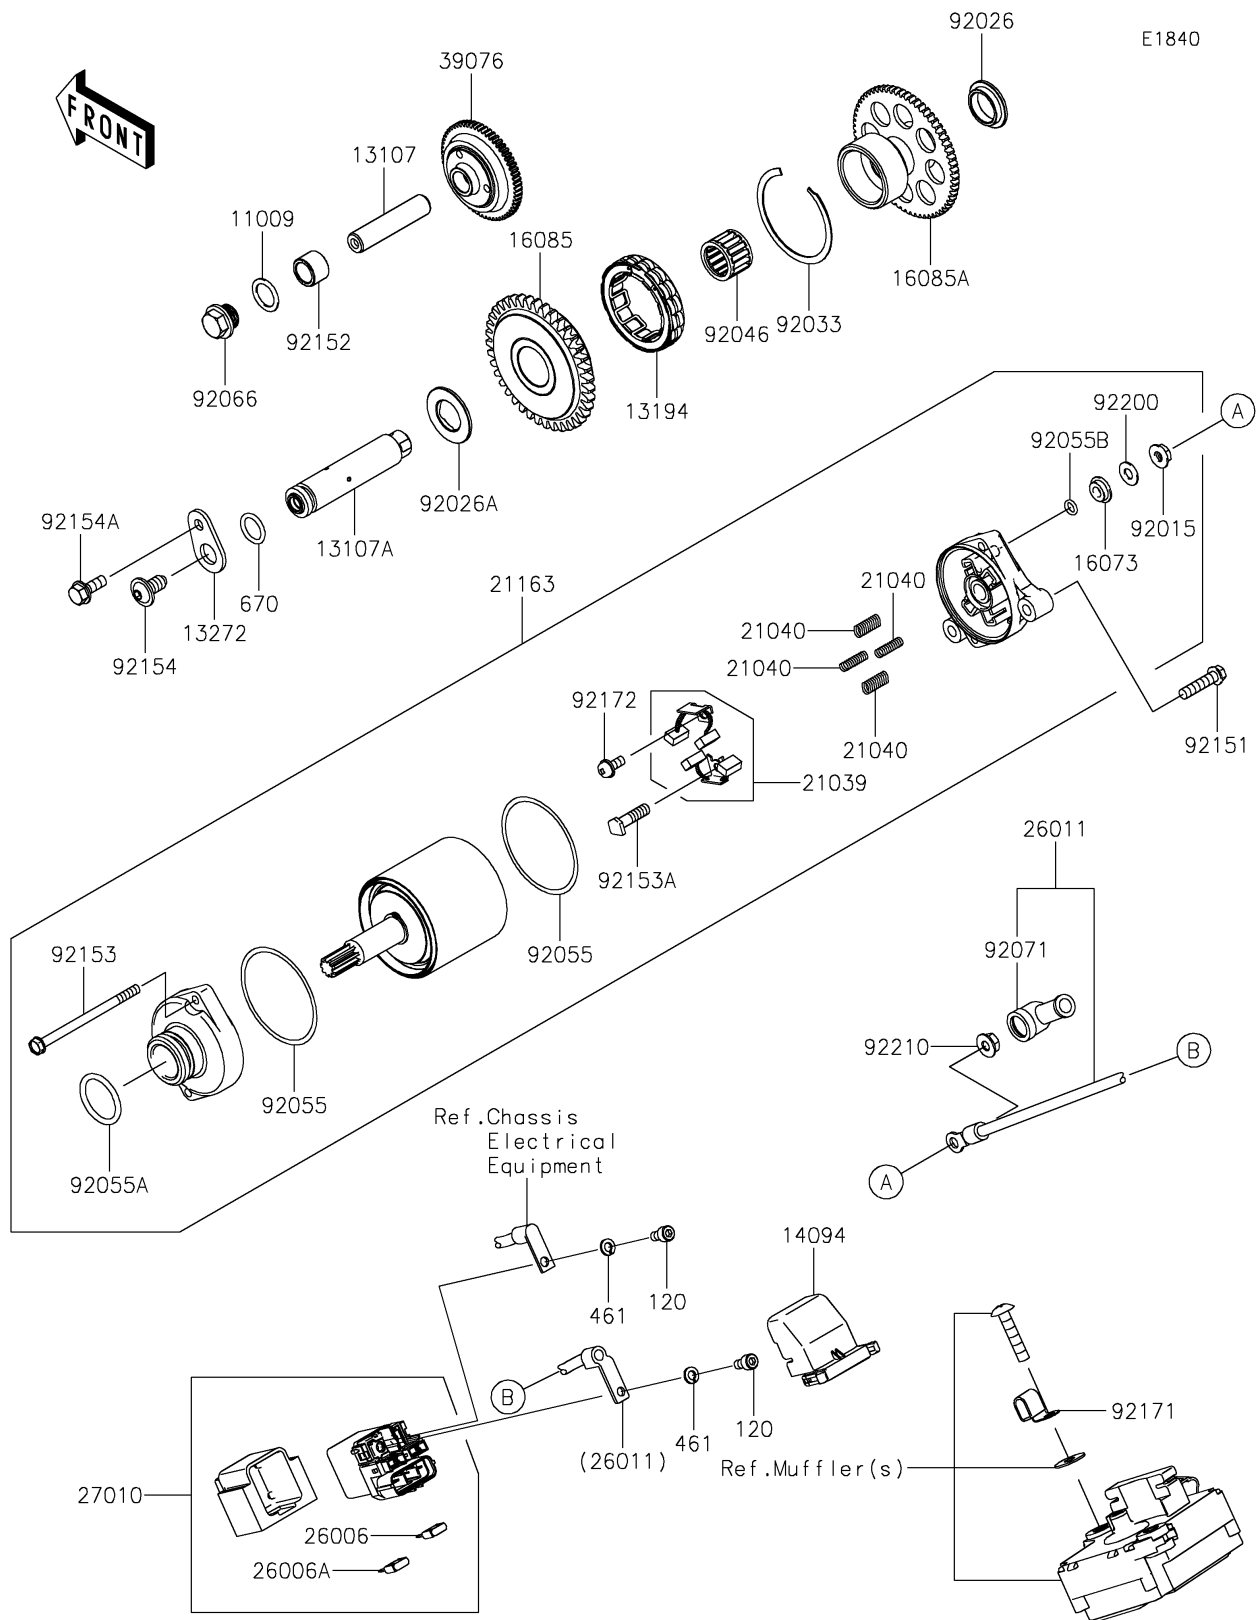

2026 NINJA® ZX™-10R ABS

PARTS DIAGRAM

Starter Motor

2026 NINJA® ZX™-10R ABS

PARTS LIST

Starter Motor

ITEM NAME	PART NUMBER	QUANTITY
-----------	-------------	----------
