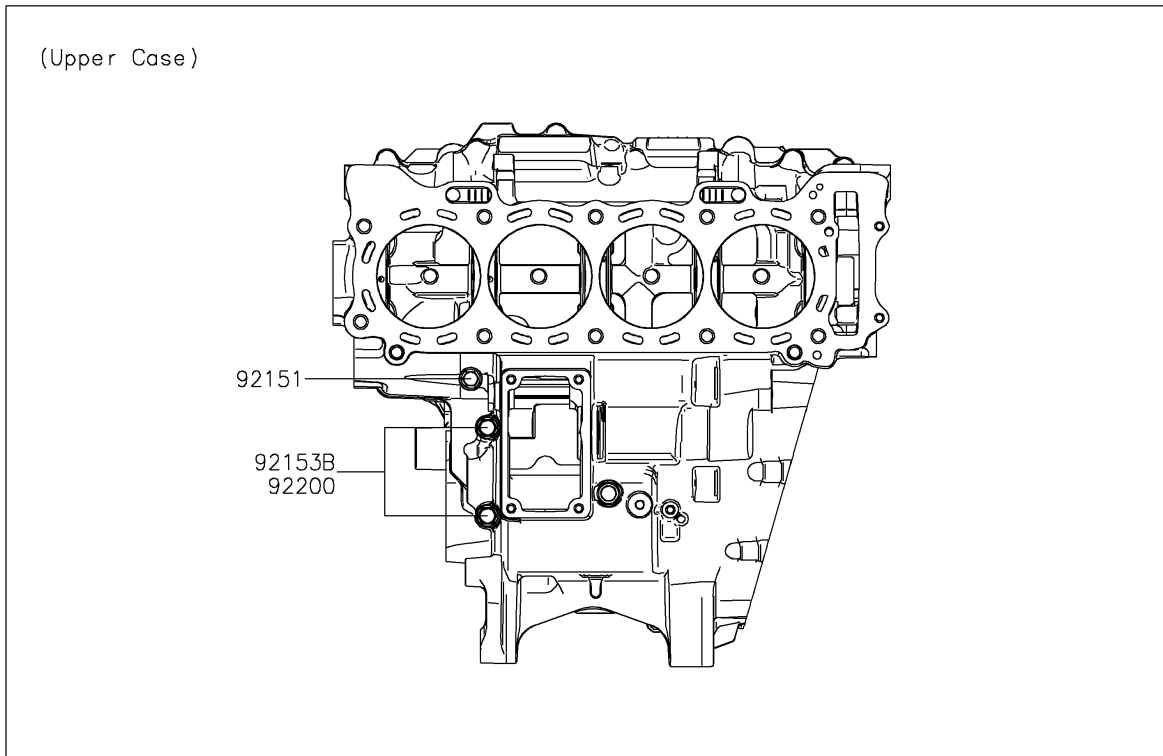

2026 NINJA® ZX™-10R ABS

PARTS DIAGRAM

Crankcase Bolt Pattern

E1412

2026 NINJA® ZX™-10R ABS

PARTS LIST

Crankcase Bolt Pattern

ITEM NAME	PART NUMBER	QUANTITY
GASKET,6.2X13.5X1.0 (Ref # 11061)	11061-0262	1
BOLT,FLANGED,7X50 (Ref # 92151)	92151-1223	3
BOLT,6X60 (Ref # 92151A)	92151-1791	1
BOLT,FLANGED,9X100 (Ref # 92153)	92153-0447	6
BOLT,FLANGED,7X45 (Ref # 92153A)	92153-1041	1
BOLT,8X63 (Ref # 92153B)	92153-1110	2
BOLT,FLANGED,9X113 (Ref # 92153C)	92153-1449	4
BOLT,FLANGED,6X45 (Ref # 92153D)	92153-1575	7
BOLT,FLANGED,6X40 (Ref # 92154)	92154-0861	4
WASHER,8.2X16X1.6 (Ref # 92200)	92200-0047	2
WASHER,9.2X19X2.3 (Ref # 92200A)	92200-0115	10