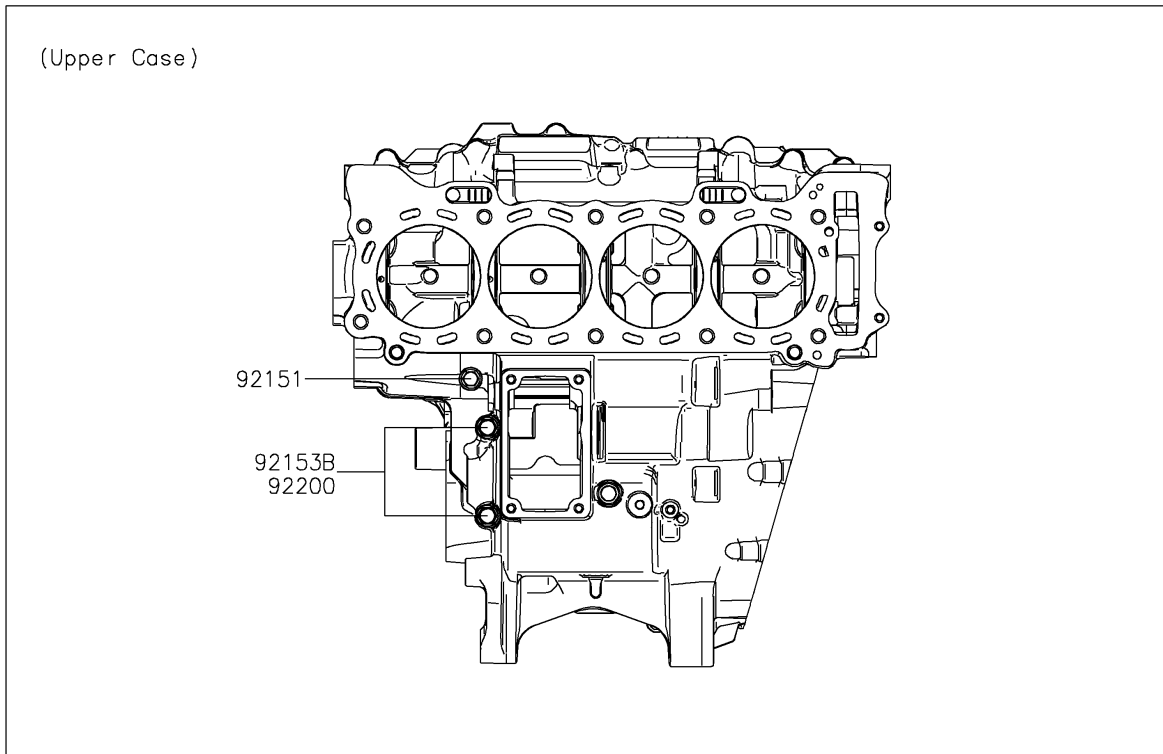

2026 NINJA® ZX™-10R ABS

PARTS DIAGRAM

Crankcase Bolt Pattern

E1412

2026 NINJA® ZX™-10R ABS

PARTS LIST

Crankcase Bolt Pattern

ITEM NAME	PART NUMBER	QUANTITY
GASKET,6.2X13.5X1.0 (Ref # 11061)	11061-0262	1
BOLT,FLANGED,7X50 (Ref # 92151)	92151-1223	3
BOLT,6X60 (Ref # 92151A)	92151-1791	1
BOLT,FLANGED,9X100 (Ref # 92153)	92153-0447	6
BOLT,FLANGED,7X45 (Ref # 92153A)	92153-1041	1
BOLT,8X63 (Ref # 92153B)	92153-1110	2
BOLT,FLANGED,9X113 (Ref # 92153C)	92153-1449	4
BOLT,FLANGED,6X45 (Ref # 92153D)	92153-1575	7
BOLT,FLANGED,6X40 (Ref # 92154)	92154-0861	4
WASHER,8.2X16X1.6 (Ref # 92200)	92200-0047	2
WASHER,9.2X19X2.3 (Ref # 92200A)	92200-0115	10