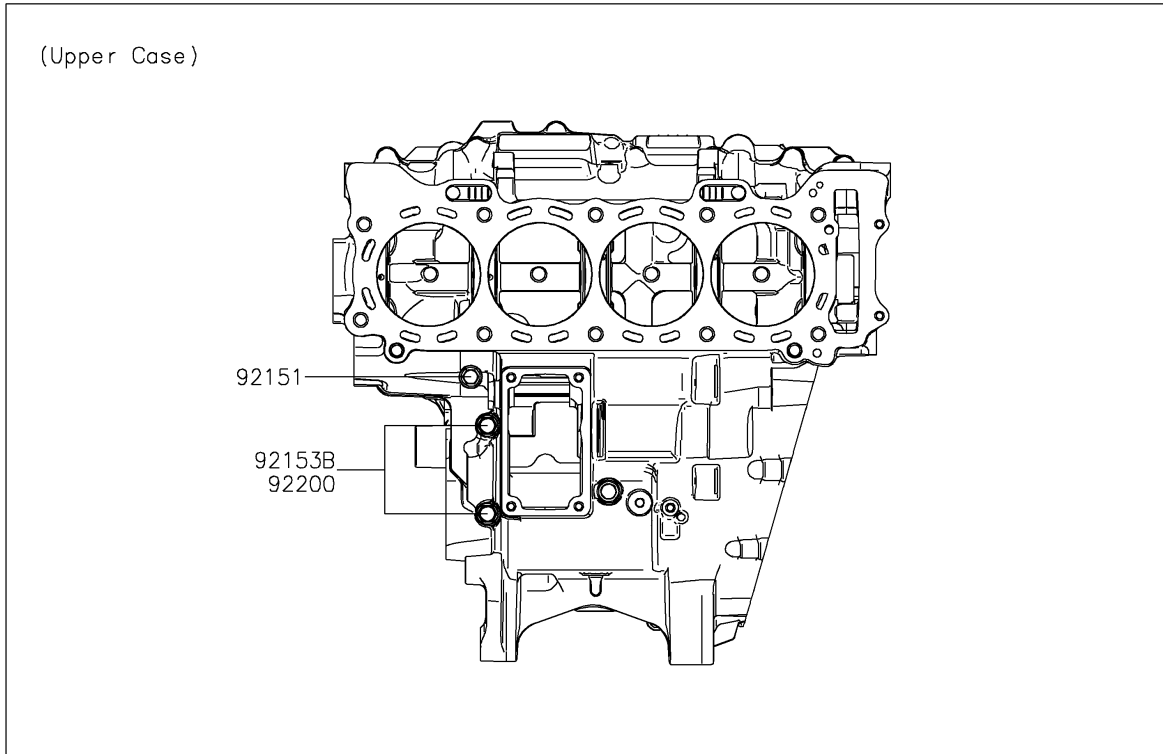

2026 NINJA® ZX™-10R ABS

PARTS DIAGRAM

Crankcase Bolt Pattern

E1412

2026 NINJA® ZX™-10R ABS

PARTS LIST

Crankcase Bolt Pattern

ITEM NAME	PART NUMBER	QUANTITY
-----------	-------------	----------
