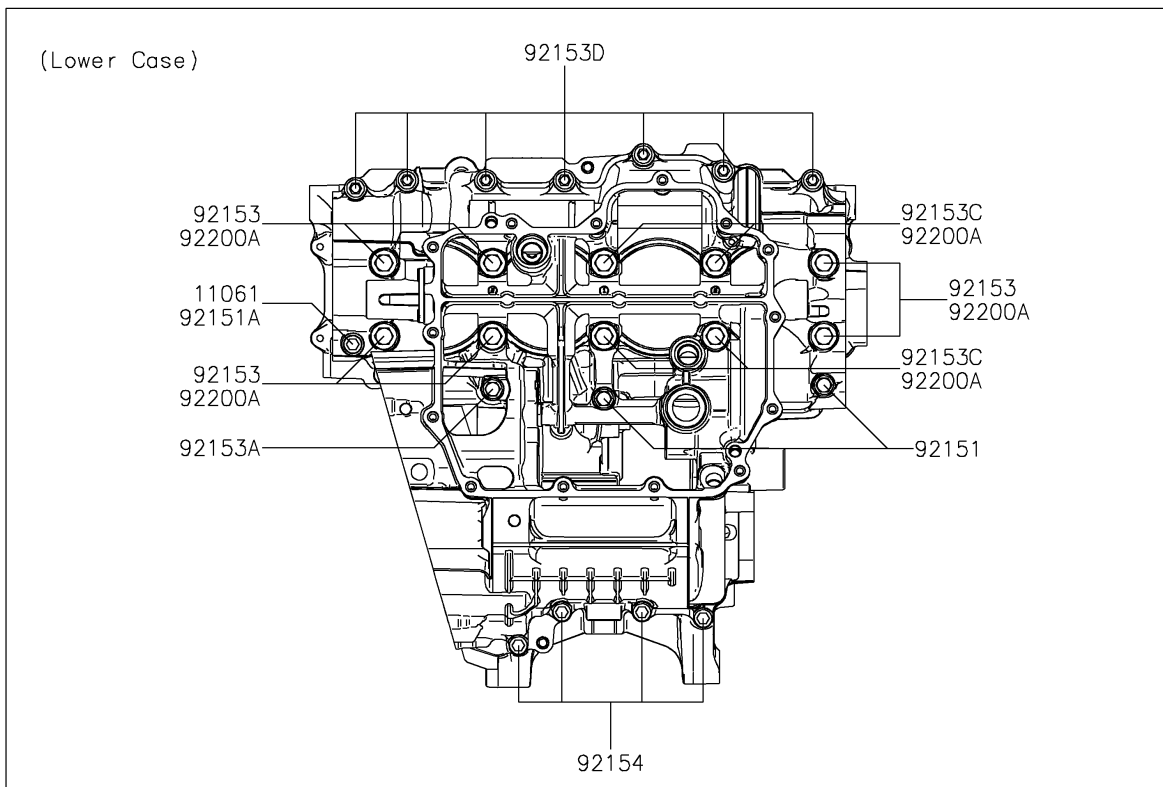

2026 NINJA® ZX™-10R ABS

PARTS DIAGRAM

Crankcase Bolt Pattern

E1412

2026 NINJA® ZX™-10R ABS

PARTS LIST

Crankcase Bolt Pattern

ITEM NAME	PART NUMBER	QUANTITY
GASKET,6.2X13.5X1.0 (Ref # 11061)	11061-0262	1
BOLT,FLANGED,7X50 (Ref # 92151)	92151-1223	3
BOLT,6X60 (Ref # 92151A)	92151-1791	1
BOLT,FLANGED,9X100 (Ref # 92153)	92153-0447	6
BOLT,FLANGED,7X45 (Ref # 92153A)	92153-1041	1
BOLT,8X63 (Ref # 92153B)	92153-1110	2
BOLT,FLANGED,9X113 (Ref # 92153C)	92153-1449	4
BOLT,FLANGED,6X45 (Ref # 92153D)	92153-1575	7
BOLT,FLANGED,6X40 (Ref # 92154)	92154-0861	4
WASHER,8.2X16X1.6 (Ref # 92200)	92200-0047	2
WASHER,9.2X19X2.3 (Ref # 92200A)	92200-0115	10