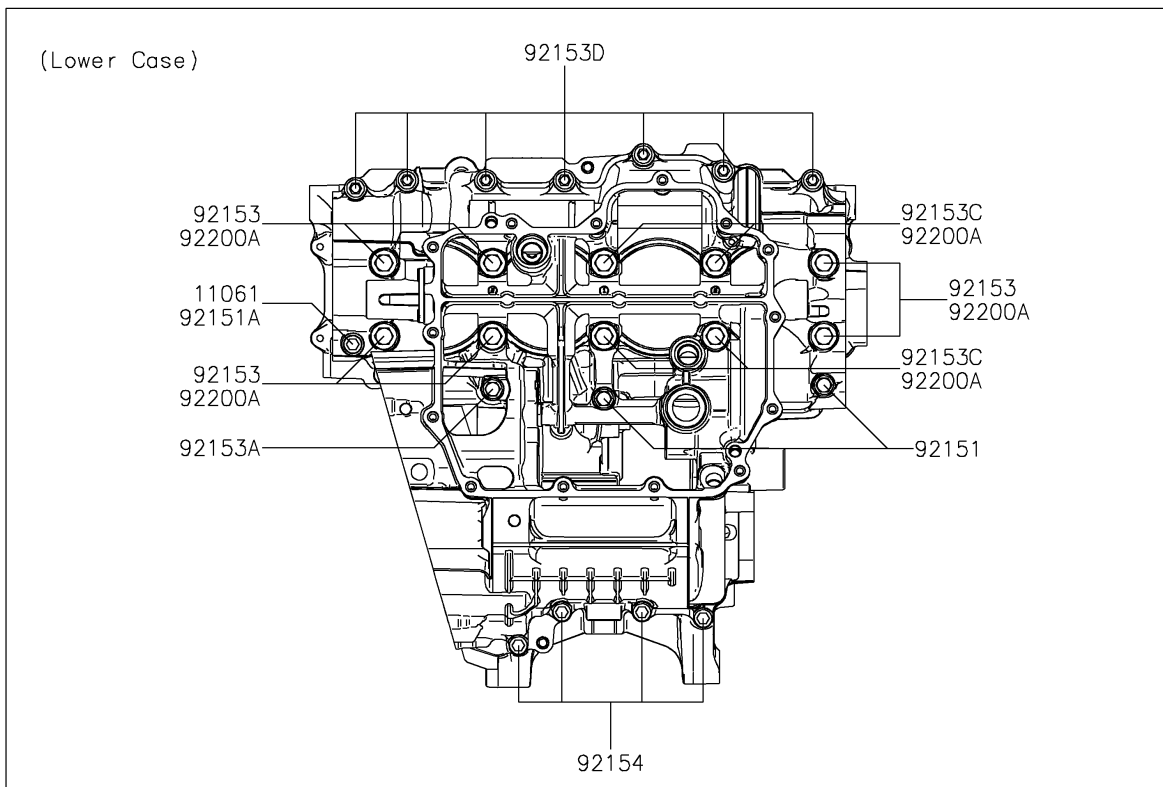

2026 NINJA® ZX™-10R ABS

PARTS DIAGRAM

Crankcase Bolt Pattern

E1412

2026 NINJA® ZX™-10R ABS

PARTS LIST

Crankcase Bolt Pattern

ITEM NAME	PART NUMBER	QUANTITY
-----------	-------------	----------
