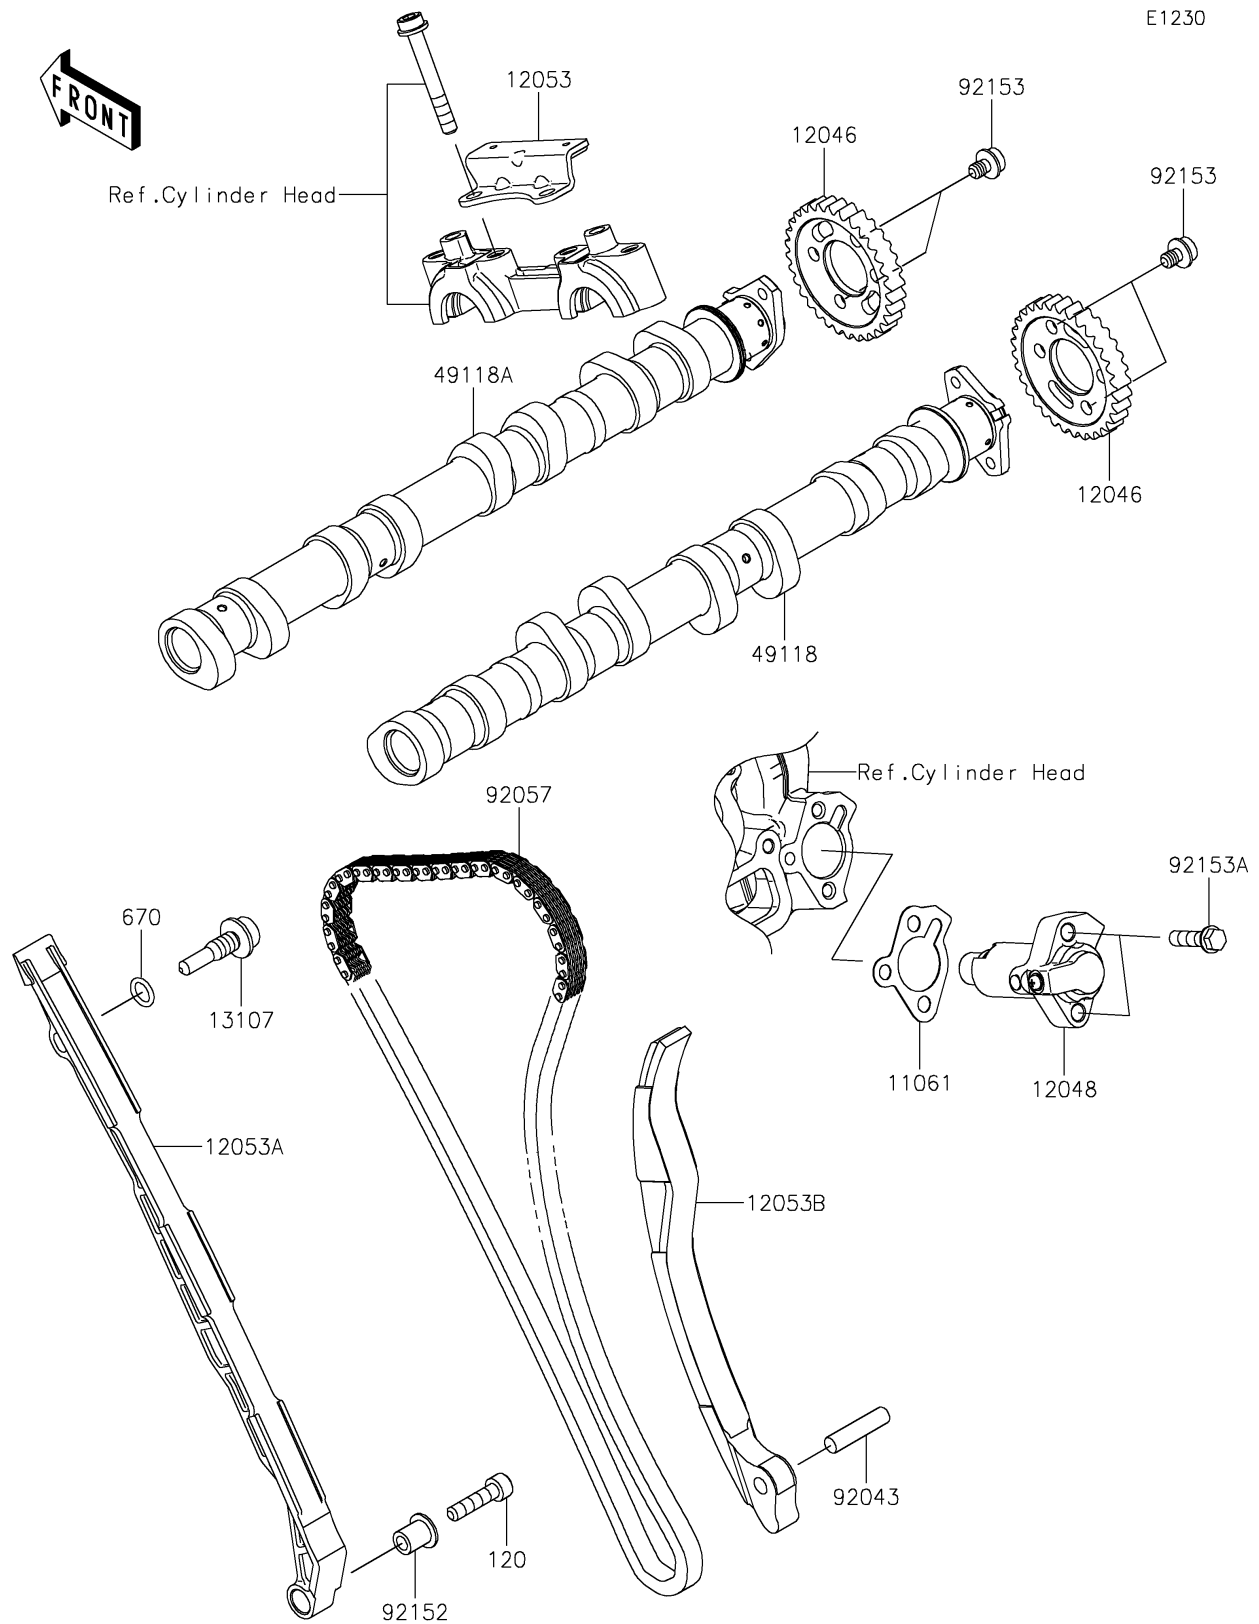

2026 NINJA® ZX™-10R ABS

PARTS DIAGRAM

Camshaft(s)/Tensioner

2026 NINJA® ZX™-10R ABS

PARTS LIST

Camshaft(s)/Tensioner

ITEM NAME	PART NUMBER	QUANTITY
GASKET,TENSIONER (Ref # 11061)	11061-0796	1
SPROCKET,32T (Ref # 12046)	12046-0610	2
TENSIONER-ASSY (Ref # 12048)	12048-0120	1
GUIDE-CHAIN,UPP (Ref # 12053)	12053-0264	1
GUIDE-CHAIN,FR (Ref # 12053A)	12053-0265	1
GUIDE-CHAIN,RR (Ref # 12053B)	12053-0266	1
SHAFT,CHAIN GUIDE (Ref # 13107)	13107-0157	1
CAMSHAFT-COMP,INTAKE (Ref # 49118)	49118-0966	1
CAMSHAFT-COMP,EXHAUST (Ref # 49118A)	49118-0967	1
PIN,7X30.7 (Ref # 92043)	92043-0062	1
CHAIN,98XRH2020-128N2 (Ref # 92057)	92057-0755	1
COLLAR (Ref # 92152)	92152-0413	1
BOLT,FLANGED,6X8 (Ref # 92153)	92153-0455	4
BOLT,FLANGED-SMALL,6X22 (Ref # 92153A)	92153-1560	2
BOLT-SOCKET,6X25 (Ref # 120)	120CA0625	1
O RING,9MM (Ref # 670)	670D1509	1