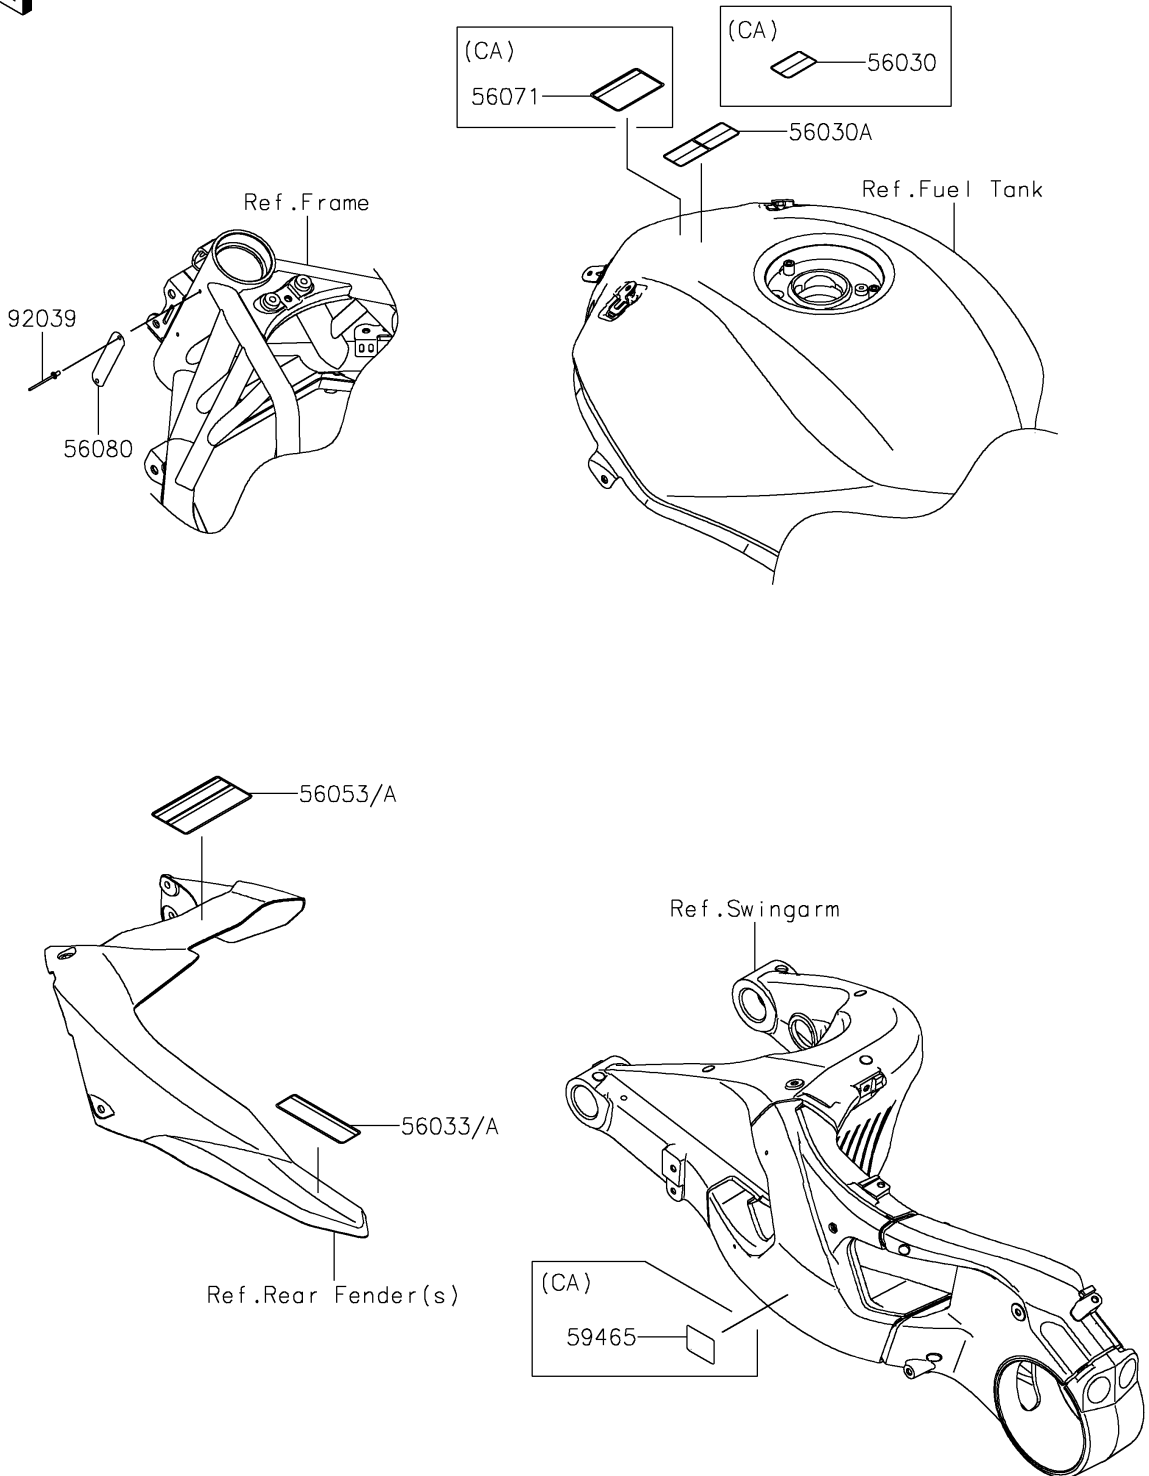

2026 Ninja H2 ABS

PARTS DIAGRAM

Labels

F2860

2026 Ninja H2 ABS

PARTS LIST

Labels

ITEM NAME

PART NUMBER

QUANTITY
