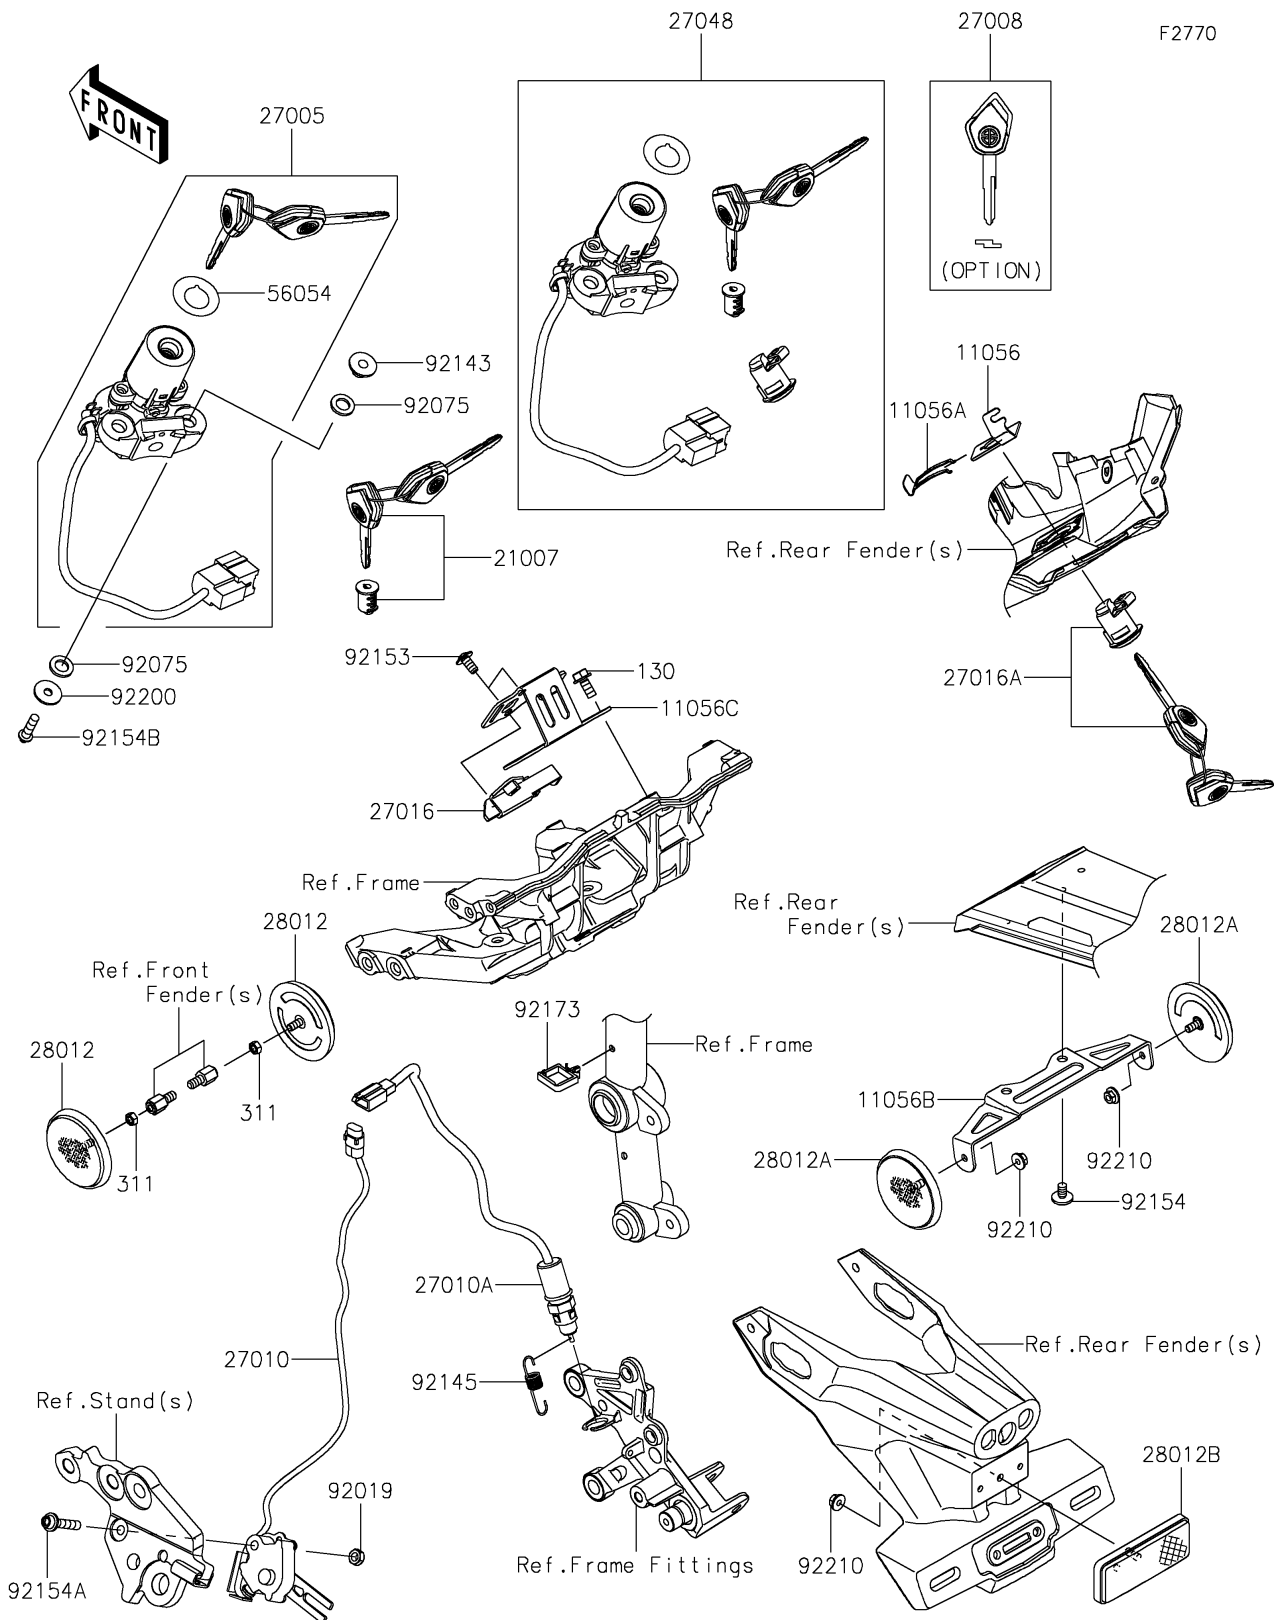

2026 Ninja H2 ABS

PARTS DIAGRAM

Ignition Switch/Locks/Reflectors

2026 Ninja H2 ABS

PARTS LIST

Ignition Switch/Locks/Reflectors

ITEM NAME	PART NUMBER	QUANTITY
BRACKET (Ref # 11056)	11056-0237	1
BRACKET,CLASP (Ref # 11056A)	11056-0238	1
BRACKET,REFLECTOR (Ref # 11056B)	11056-4496	1
BRACKET,SEAT LOCK (Ref # 11056C)	11056-7045	1
ROTOR,LOCK,TANK CAP (Ref # 21007)	21007-5079	1
SWITCH-ASSY-IGNITION (Ref # 27005)	27005-0603	1
KEY-LOCK,BLANK (Ref # 27008)	27008-0590	1
SWITCH,SIDE STAND (Ref # 27010)	27010-0825	1
SWITCH,STOP (Ref # 27010A)	27010-0836	1
LOCK-ASSY,SEAT STRIKER (Ref # 27016)	27016-1115	1
LOCK-ASSY,SEAT (Ref # 27016A)	27016-5389	1
SWITCH-ASSY (Ref # 27048)	27048-5056	1
REFLECTOR-REFLEX,FR,SIDE (Ref # 28012)	28012-0001	2
REFLECTOR-REFLEX (Ref # 28012A)	28012-0002	2
REFLECTOR-REFLEX (Ref # 28012B)	28012-1077	1
MARK,IGNITION (Ref # 56054)	56054-1596	1
NUT,LOCK,6MM (Ref # 92019)	92019-008	1
DAMPER (Ref # 92075)	92075-1564	4
COLLAR,L=9.6 (Ref # 92143)	92143-1016	2
SPRING (Ref # 92145)	92145-1884	1
BOLT,SOCKET,6X12 (Ref # 92153)	92153-1617	2
BOLT,SOCKET,6X10 (Ref # 92154)	92154-1693	2
BOLT,SOCKET,6X30 (Ref # 92154A)	92154-1736	1
BOLT,TORX,6X22 (Ref # 92154B)	92154-1858	2
CLAMP (Ref # 92173)	92173-1513	1
WASHER,6X20X1.6 (Ref # 92200)	92200-0212	2
NUT,FLANGED,5MM (Ref # 92210)	92210-0007	3
BOLT-FLANGED,6X14 (Ref # 130)	130CB0614	2
NUT-HEX,5MM (Ref # 311)	311AB0500	2