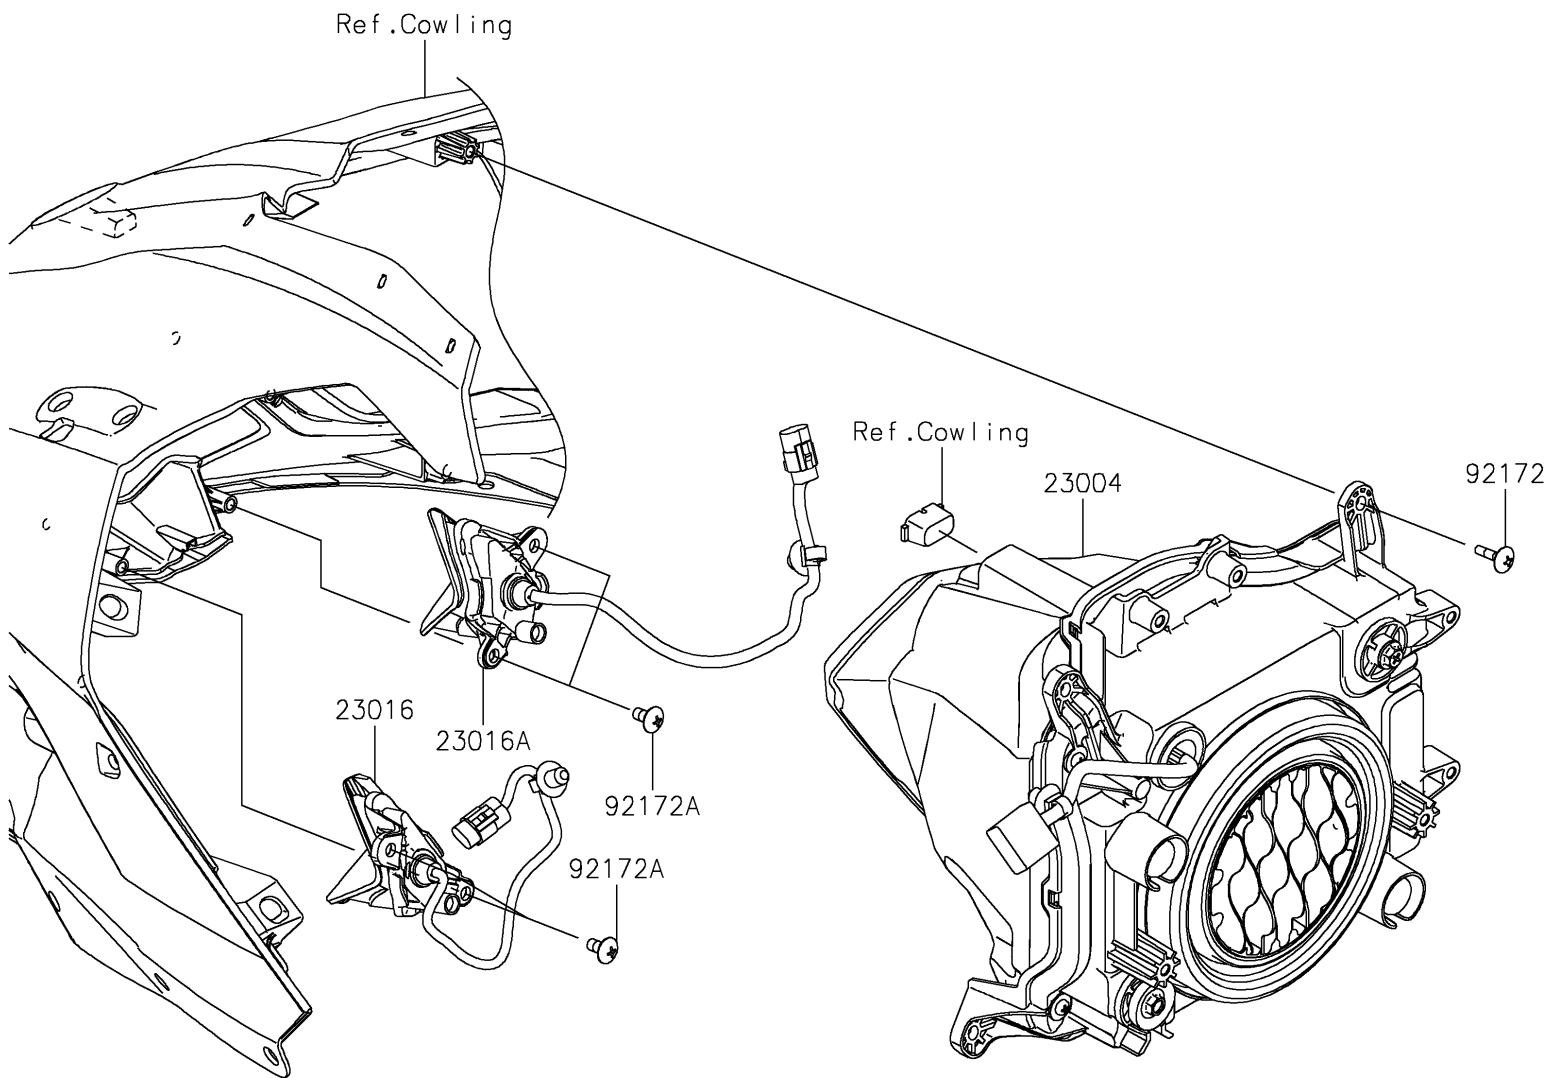

2026 Ninja H2 ABS

PARTS DIAGRAM

Headlight(s)(JTFNN/JTFNL)

F2710

2026 Ninja H2 ABS

PARTS LIST

Headlight(s)(JTFNN/JTFNL)

ITEM NAME	PART NUMBER	QUANTITY
LAMP-HEAD,LED (Ref # 23004)	23004-0359	1
LAMP-ASSY,POSITION,LH (Ref # 23016)	23016-0572	1
LAMP-ASSY,POSITION,RH (Ref # 23016A)	23016-0573	1
SCREW,TAPPING,5X16 (Ref # 92172)	92172-0238	4
SCREW,TAPPING,5X10 (Ref # 92172A)	92172-0262	4