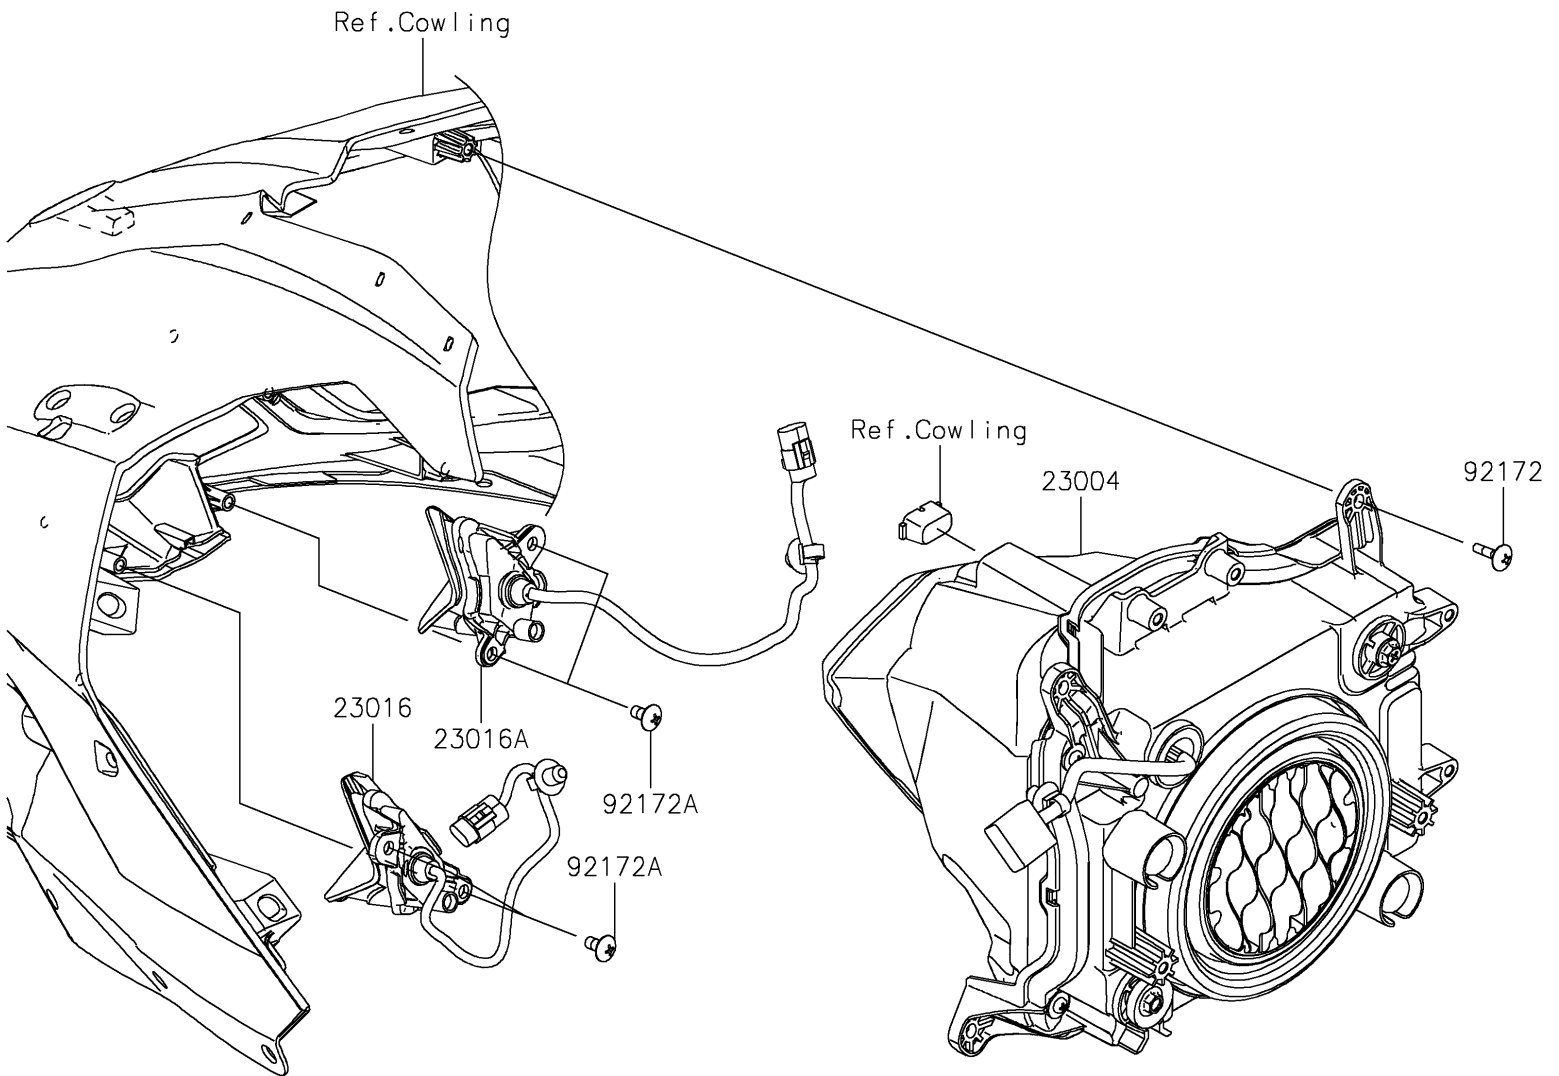

2026 Ninja H2 Carbon ABS

PARTS DIAGRAM

Headlight(s)(JTFNN/JTFNL)

F2710

2026 Ninja H2 Carbon ABS

PARTS LIST

Headlight(s)(JTFNN/JTFNL)

ITEM NAME	PART NUMBER	QUANTITY
LAMP-HEAD,LED (Ref # 23004)	23004-0359	1
LAMP-ASSY,POSITION,LH (Ref # 23016)	23016-0572	1
LAMP-ASSY,POSITION,RH (Ref # 23016A)	23016-0573	1
SCREW,TAPPING,5X16 (Ref # 92172)	92172-0238	4
SCREW,TAPPING,5X10 (Ref # 92172A)	92172-0262	4