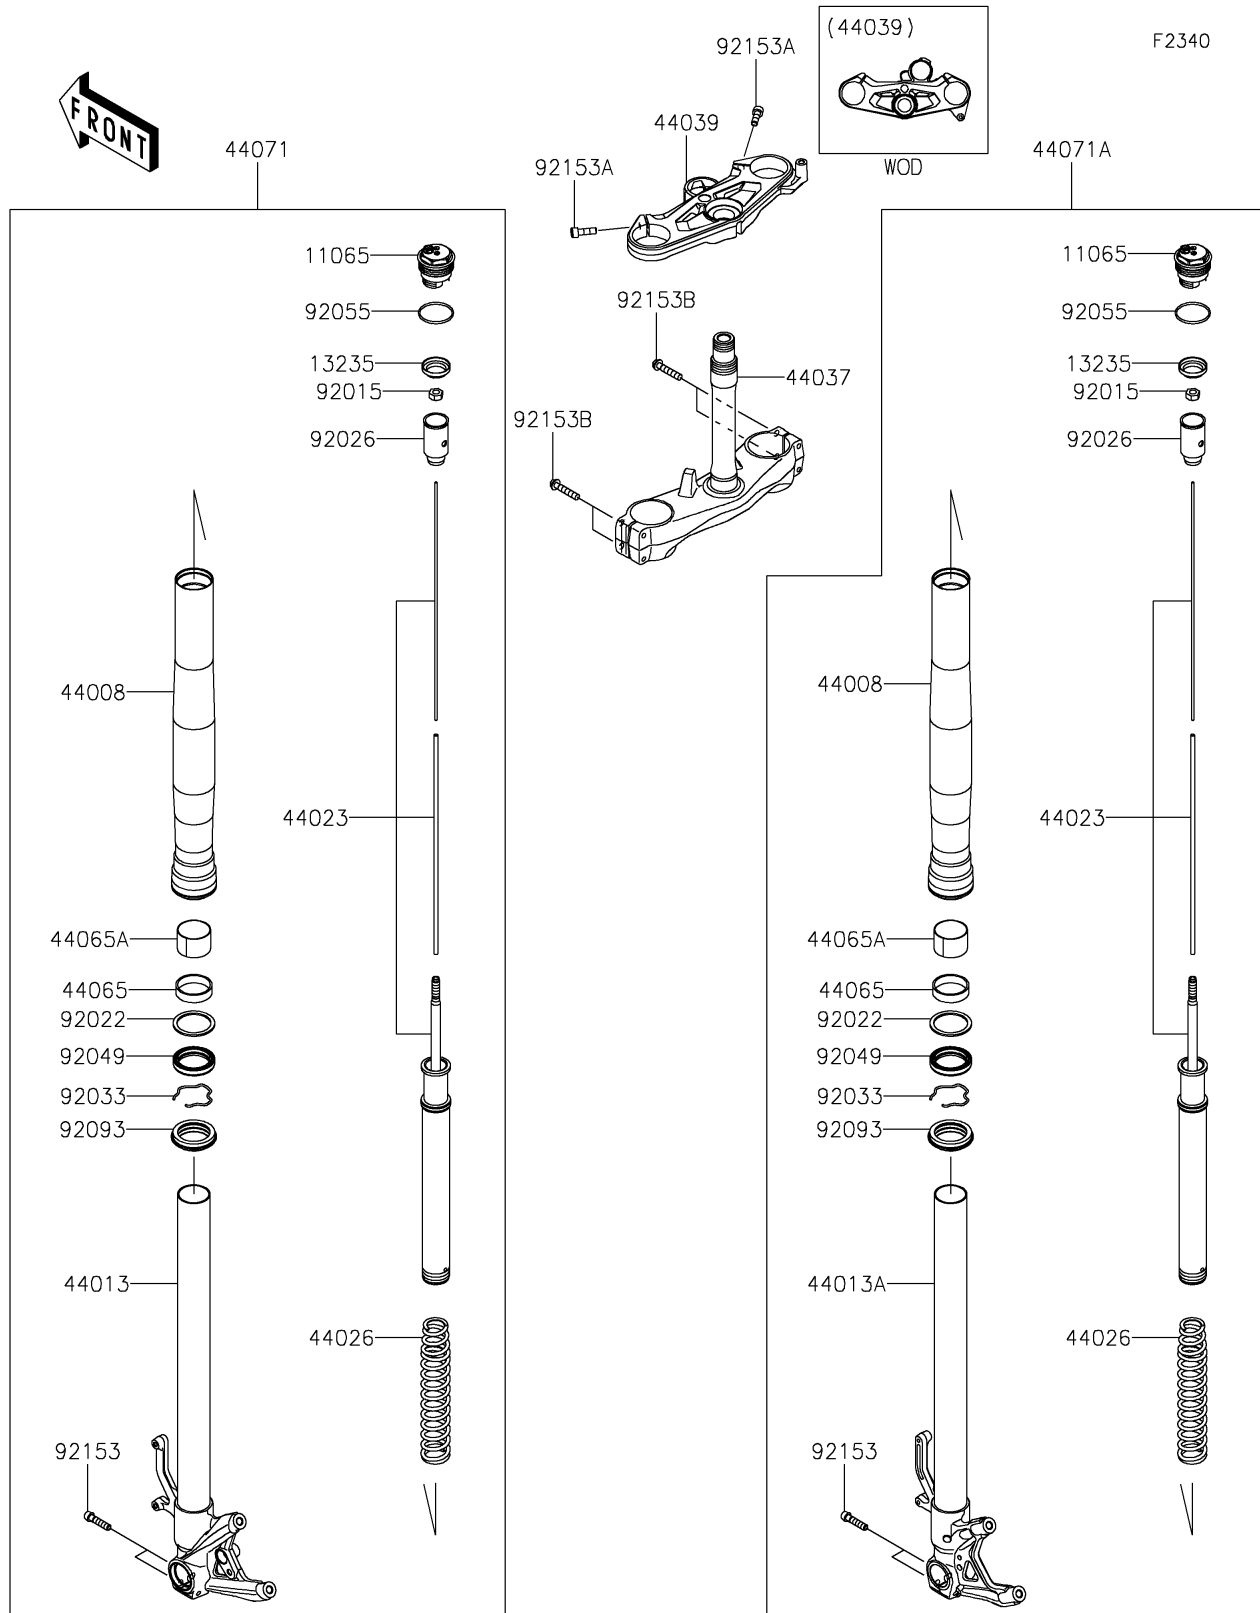

2026 Ninja H2 ABS

PARTS DIAGRAM

Front Fork

2026 Ninja H2 ABS

PARTS LIST

Front Fork

ITEM NAME	PART NUMBER	QUANTITY
CAP,G.B.GREEN (Ref # 11065)	11065-0924-50Y	2
GUIDE-COMP (Ref # 13235)	13235-0011	2
PIPE-FORK OUTER,GRAY (Ref # 44008)	44008-0079-11G	2
PIPE-FORK INNER,LH (Ref # 44013)	44013-0245	1
PIPE-FORK INNER,RH (Ref # 44013A)	44013-0246	1
CYLINDER-SET-FORK (Ref # 44023)	44023-0132	2
SPRING-FRONT FORK (Ref # 44026)	44026-0211	2
HOLDER-FORK UNDER (Ref # 44037)	44037-0153	1
HOLDER-FORK UPPER,M.F.S.BLACK (Ref # 44039)	44039-0149-46R	1
BUSHING-FRONT FORK,SLIDE (Ref # 44065)	44065-0056	2
BUSHING-FRONT FORK (Ref # 44065A)	44065-0079	2
DAMPER-ASSY,FORK,LH,GRAY (Ref # 44071)	44071-1664-50K	1
DAMPER-ASSY,FORK,RH,GRAY (Ref # 44071A)	44071-1665-50K	1
NUT (Ref # 92015)	92015-1795	2
WASHER (Ref # 92022)	92022-1299	2
SPACER (Ref # 92026)	92026-0805	2
RING-SNAP (Ref # 92033)	92033-1077	2
SEAL-OIL (Ref # 92049)	92049-0072	2
RING-O (Ref # 92055)	92055-0145	2
SEAL,DUST (Ref # 92093)	92093-0058	2
BOLT,SOCKET,8X35 (Ref # 92153)	92153-1472	4
BOLT,SOCKET,8X25 (Ref # 92153A)	92153-1625	2
BOLT,FLANGED,8X40 (Ref # 92153B)	92153-1884	4