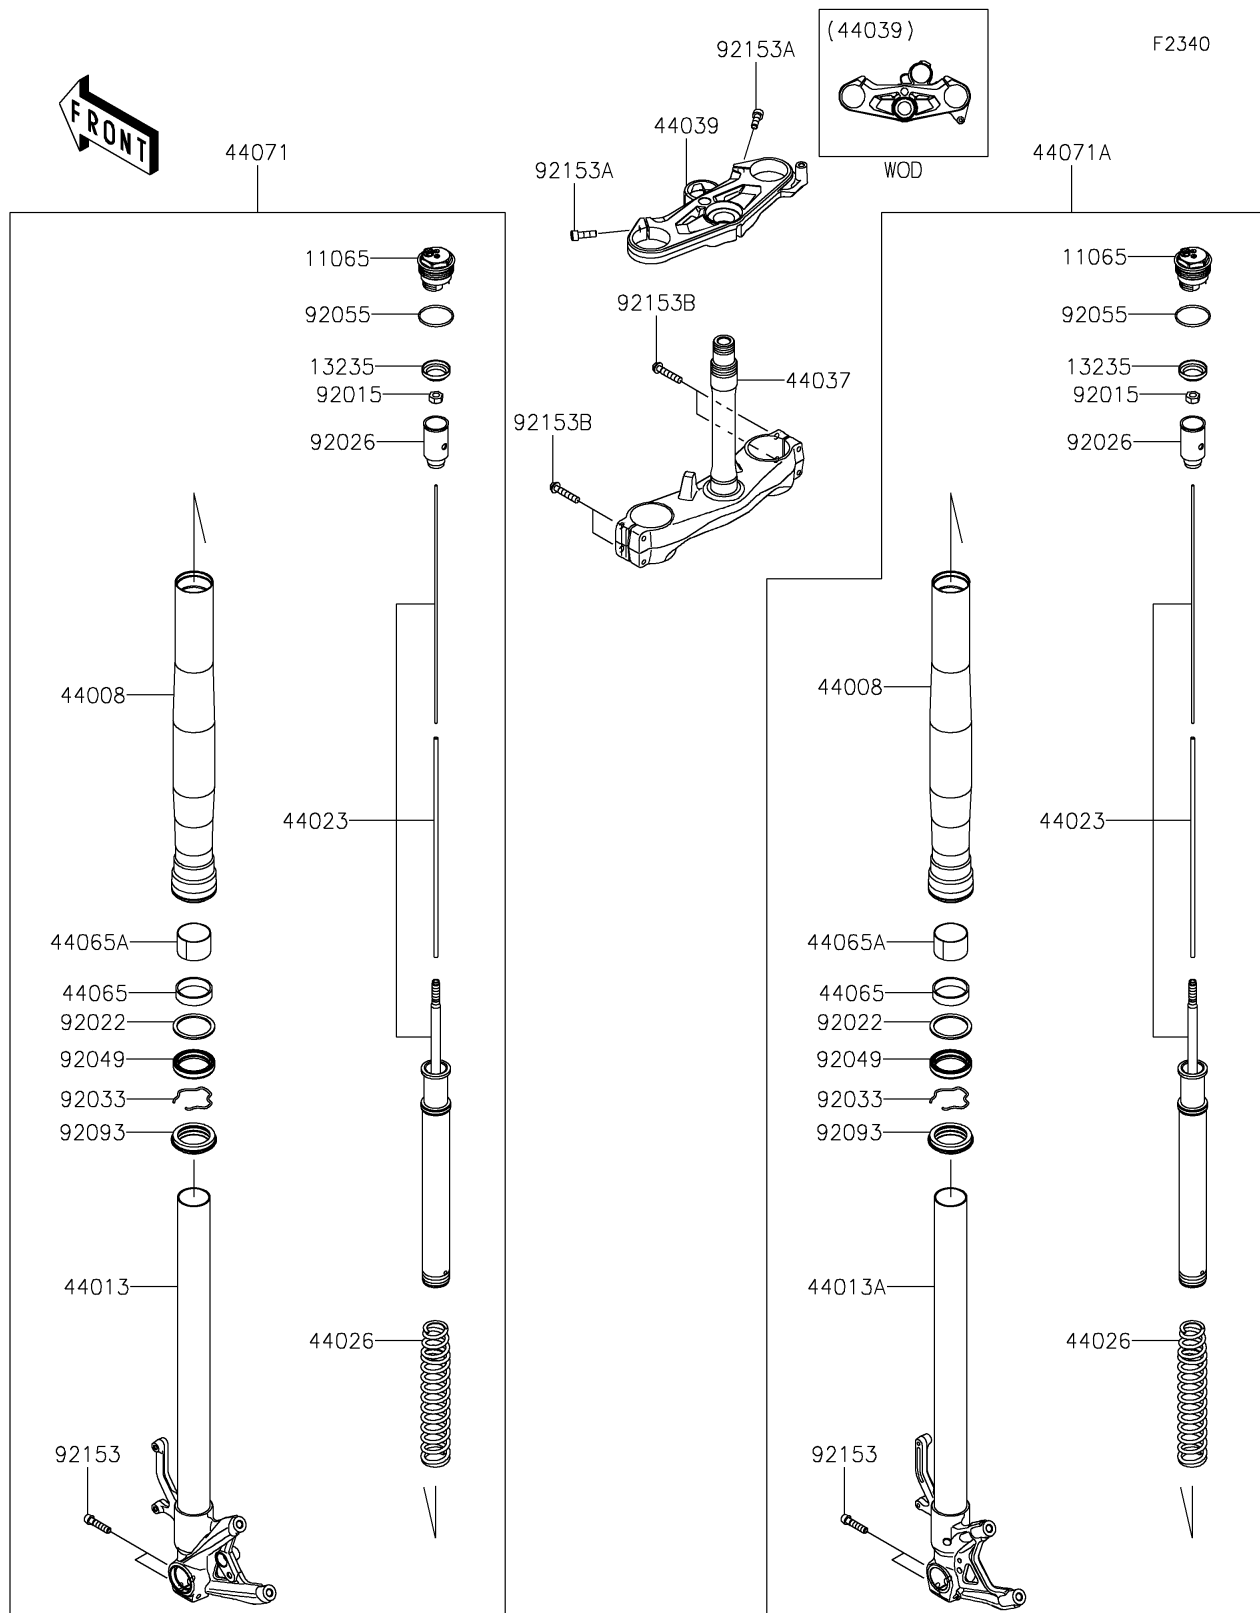

2026 Ninja H2 Carbon ABS

PARTS DIAGRAM

Front Fork

2026 Ninja H2 Carbon ABS

PARTS LIST

Front Fork

ITEM NAME	PART NUMBER	QUANTITY
CAP,G.B.GREEN (Ref # 11065)	11065-0924-50Y	2
GUIDE-COMP (Ref # 13235)	13235-0011	2
PIPE-FORK OUTER,GRAY (Ref # 44008)	44008-0079-11G	2
PIPE-FORK INNER,LH (Ref # 44013)	44013-0245	1
PIPE-FORK INNER,RH (Ref # 44013A)	44013-0246	1
CYLINDER-SET-FORK (Ref # 44023)	44023-0132	2
SPRING-FRONT FORK (Ref # 44026)	44026-0211	2
HOLDER-FORK UNDER (Ref # 44037)	44037-0153	1
HOLDER-FORK UPPER,M.F.S.BLACK (Ref # 44039)	44039-0149-46R	1
BUSHING-FRONT FORK,SLIDE (Ref # 44065)	44065-0056	2
BUSHING-FRONT FORK (Ref # 44065A)	44065-0079	2
DAMPER-ASSY,FORK,LH,GRAY (Ref # 44071)	44071-1664-50K	1
DAMPER-ASSY,FORK,RH,GRAY (Ref # 44071A)	44071-1665-50K	1
NUT (Ref # 92015)	92015-1795	2
WASHER (Ref # 92022)	92022-1299	2
SPACER (Ref # 92026)	92026-0805	2
RING-SNAP (Ref # 92033)	92033-1077	2
SEAL-OIL (Ref # 92049)	92049-0072	2
RING-O (Ref # 92055)	92055-0145	2
SEAL,DUST (Ref # 92093)	92093-0058	2
BOLT,SOCKET,8X35 (Ref # 92153)	92153-1472	4
BOLT,SOCKET,8X25 (Ref # 92153A)	92153-1625	2
BOLT,FLANGED,8X40 (Ref # 92153B)	92153-1884	4