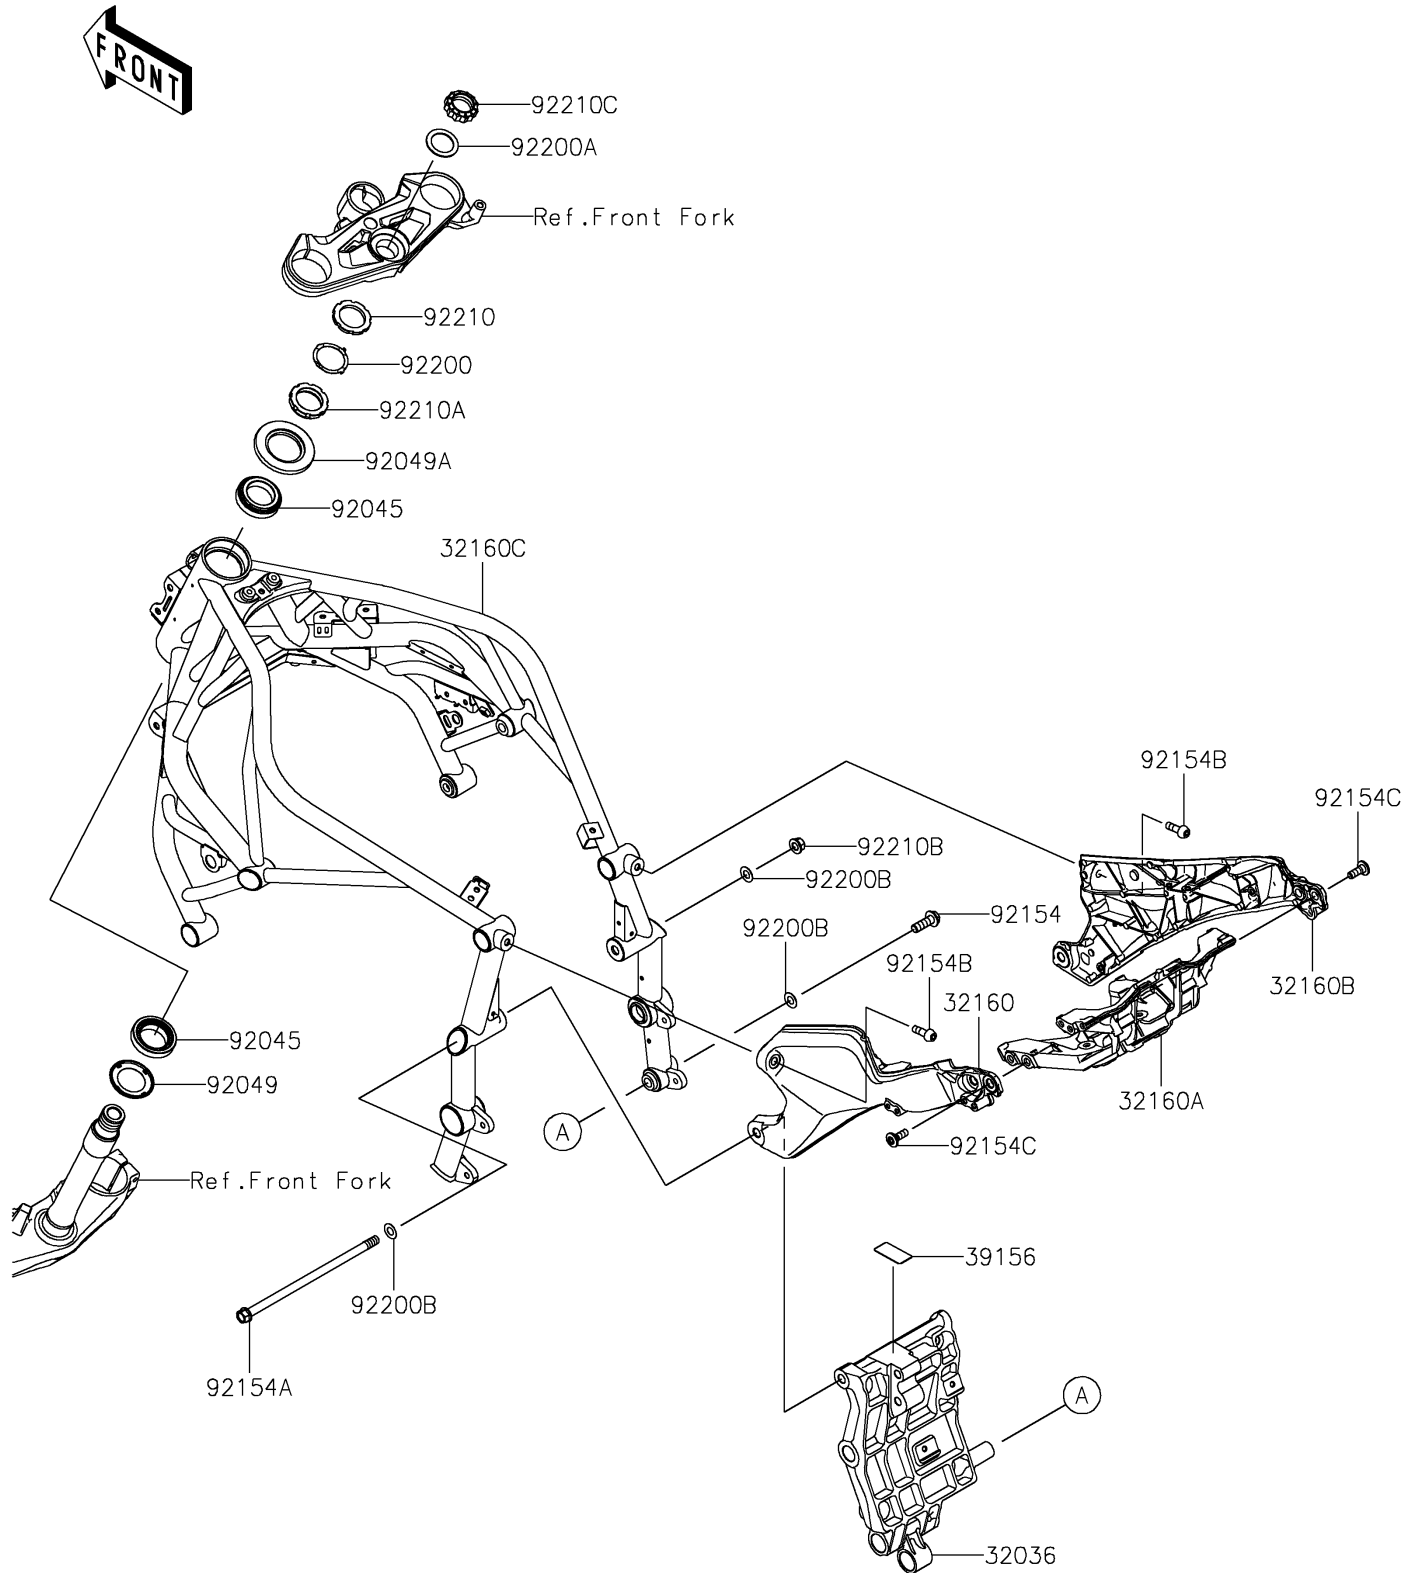

2026 Ninja H2 ABS

PARTS DIAGRAM

Frame

F2120

2026 Ninja H2 ABS

PARTS LIST

Frame

ITEM NAME

PART NUMBER

QUANTITY
